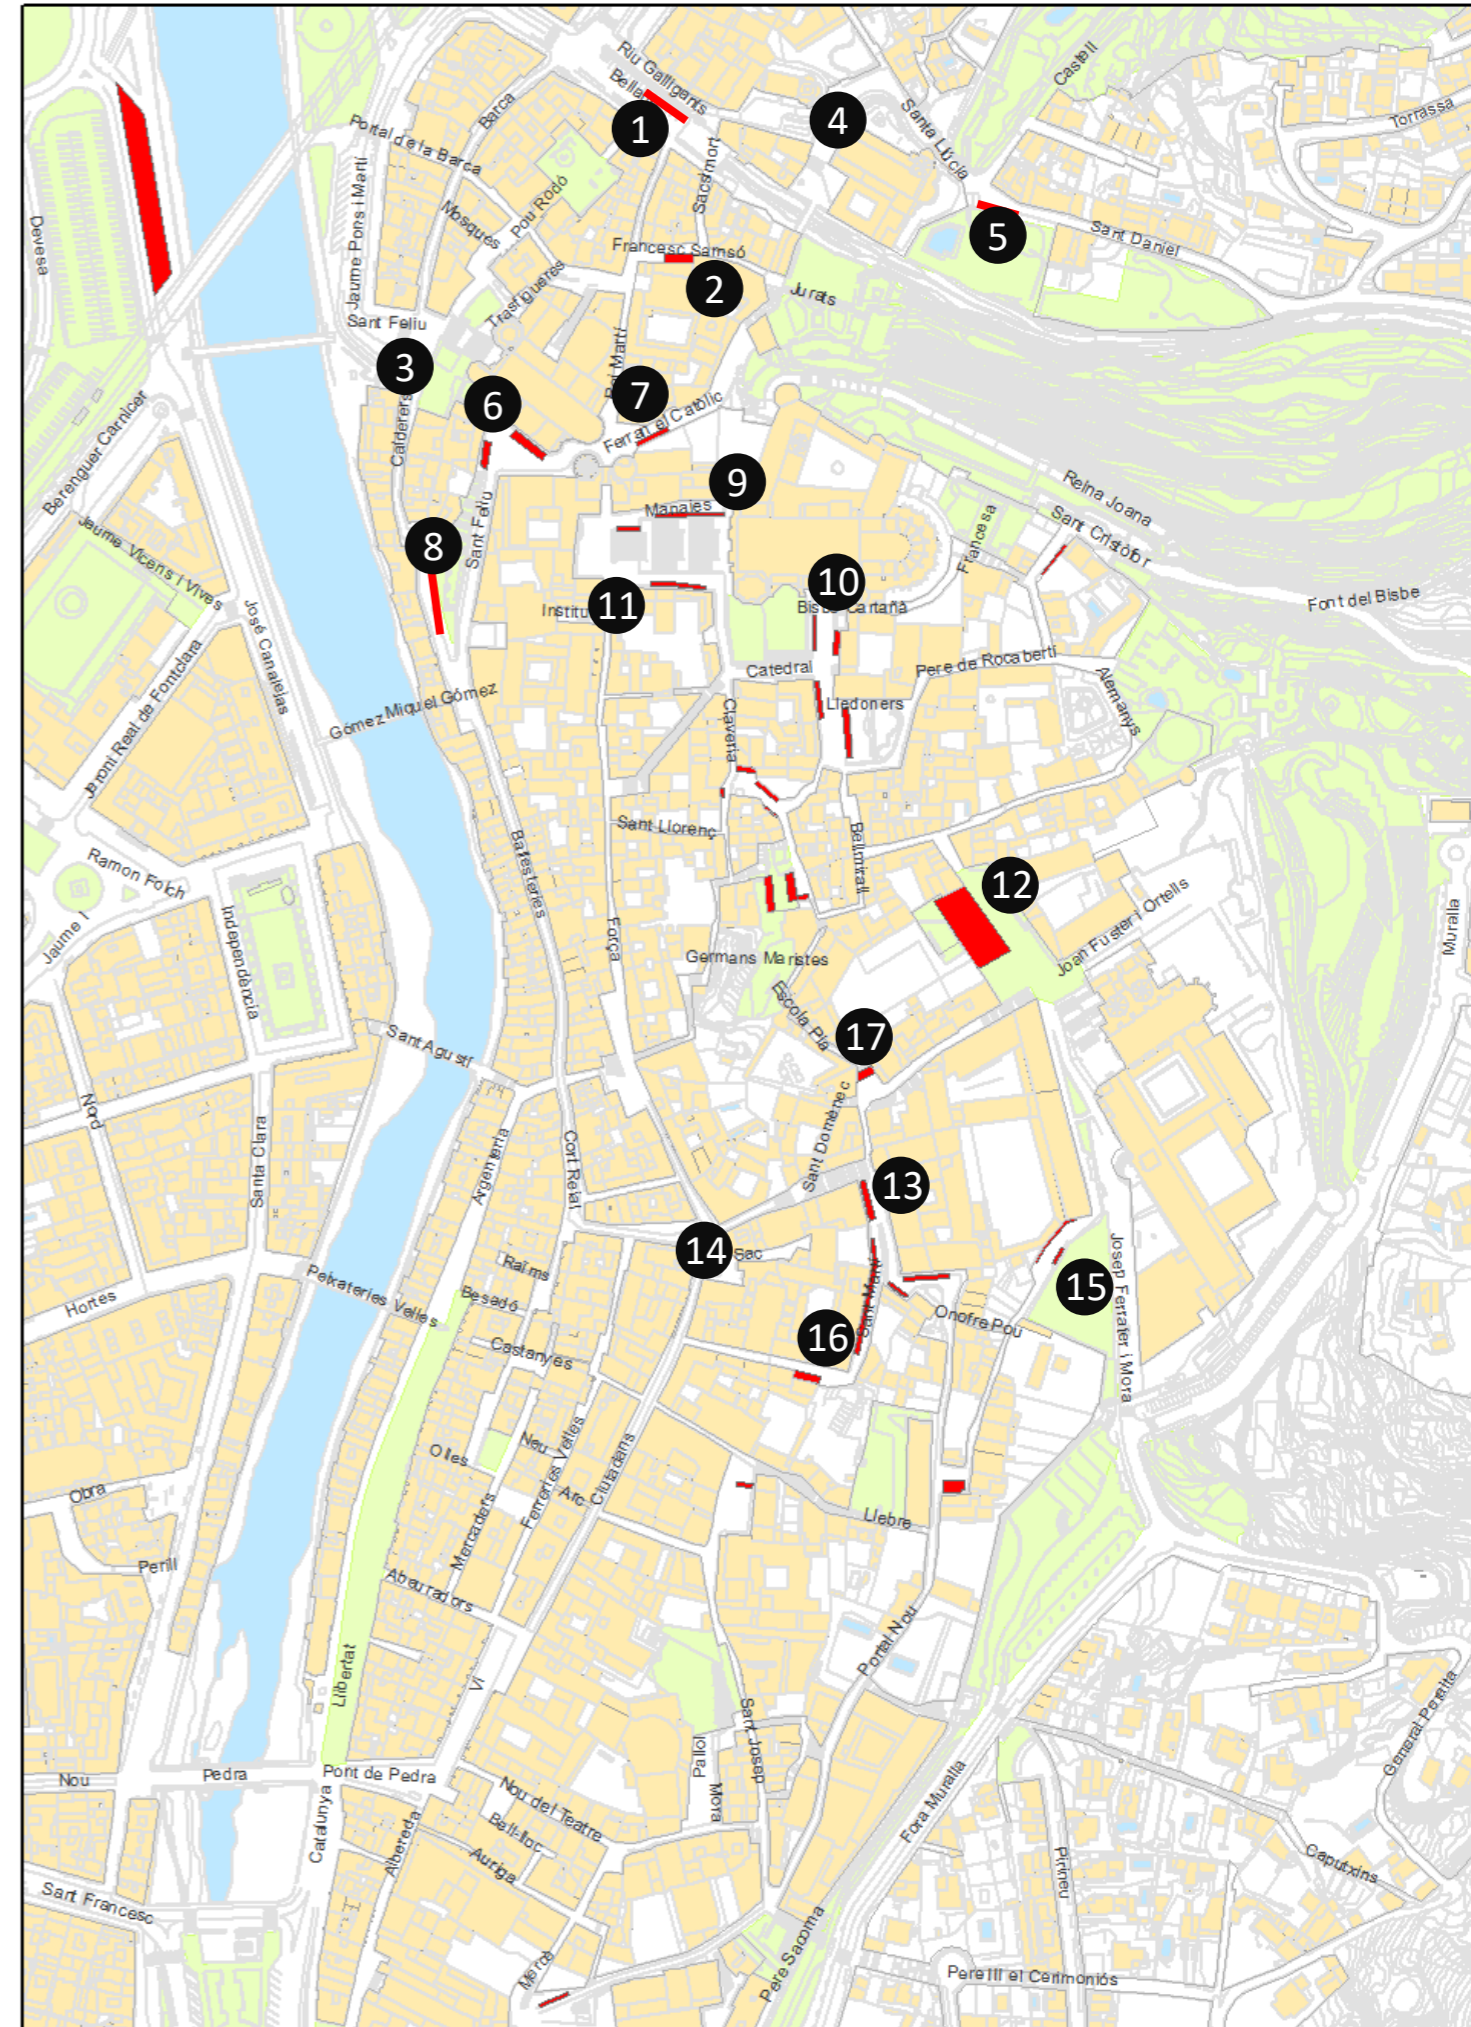

Afectacions als aparcaments pel muntatge i desmuntatge de Temps de Flors del 4 al 8 de maig i del 18 i 20 de maig

		Reservat TdF	CiD permesa	Aparcament veïns
1	Bellaire (plataforma Galligans)	0h a 24h	-	-
2	Francesc Samsó	de 7 a 20h	-	de 20 a 7h
3	Plaça Sant Feliu	de 7 a 20h	-	-
4	Santa Llúcia	de 7 a 20h	-	-
5	Sant Daniel	de 7 a 20h	-	de 20 a 7h
6	Pda. Sant Feliu	de 7 a 20h	-	de 20 a 7h
7	Ferran el Catòlic	de 7 a 20h	-	de 20 a 7h
8	Calderers	de 7 a 20 h	De 7 a 12h	de 20 a 7h
9	Manaies	de 7 a 20h	-	de 20 a 7h
10	Bisbe Cartanyà	de 7 a 20h	-	de 20 a 7h
11	Pda. Catedral	de 7 a 20h	De 7 a 12h	de 20 a 7h
12	Sant Domènec	-	-	de 0 a 24h
13	Sant Martí (seminari)	de 7 a 20h	-	de 20 a 7h
14	Pl. Oli	de 7 a 20h	De 7 a 12h	-
15	Ferrater i Mora	-	-	de 0 a 24h
16	Pda Sant Martí (zona Cid)	de 7h a 20h	De 7 a 12h	de 20 a 7h
16.b	Pda. Sant Martí / tv. Portal Nou	-	-	De 0 a24h
17	Escola Pia	de 7 a 20h	-	de 20 a 7h

Afectacions als aparcaments per l'Exposició de Temps de Flors Del 9 al 17 de maig

		Reservat TdF	CiD permesa	Aparcament veïns
1	Bellaire (plataforma Galligans)	0h a 24h	-	-
2	Francesc Samsó	de 7 a 9:30h	-	de 9:30 a 7h
3	Plaça Sant Feliu	de 7 a 9:30h	-	-
4	Santa Llúcia	de 7 a 9:30h	-	-
5	Sant Daniel	de 7 a 9:30h	-	de 9:30 a 7h
6	Pda. Sant Feliu	de 7 a 9:30h	-	-
7	Ferran el Catòlic	de 7 a 9:30h	-	-
8	Calderers	de 7 a 9:30	de 7 a 9:30h	-
9	Manaies	de 7 a 9:30h	-	-
10	Bisbe Cartanyà	de 7 a 9:30h	-	-
11	Pda. Catedral	de 7 a 9:30h	de 7 a 9:30h	-
12	Sant Domènec	-	-	-
13	Sant Martí (seminari)	de 7 a 9:30h	de 7 a 9:30h	-
14	Pl. Oli	de 7 a 9:30h	de 7 a 9:30h	-
15	Ferrater i Mora	-	-	de 0 a 24h
16	Pda Sant Martí (zona Cid)	de 7 a 9:30h	de 7 a 9:30h	-
16.b	Pda. Sant Martí	-	-	-
17	Escola Pia	-	-	-
18	Trv. Portal Nou			