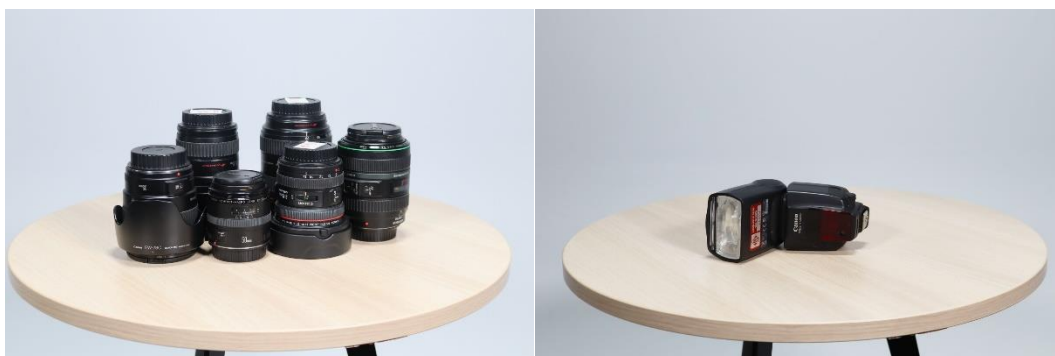

Objectius i flash

Model: CANON

Unitats	8-15mm; 16-35mm; 27-70mm; 35mm; 50mm; 70-300mm; Flash 580EXII

Característiques: objectius amb muntura EF