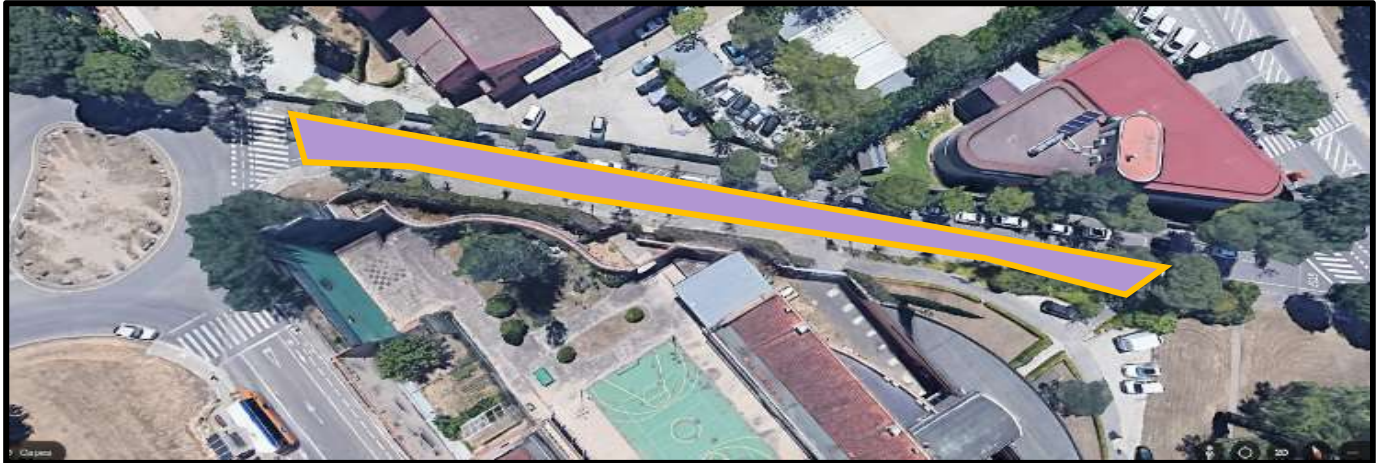

C. Lluís Santaló:

Prohibit l'estacionament, excepte vehicles amb acreditació del Girona FC, a partir de les **12.00h.** del **14/05/2026**