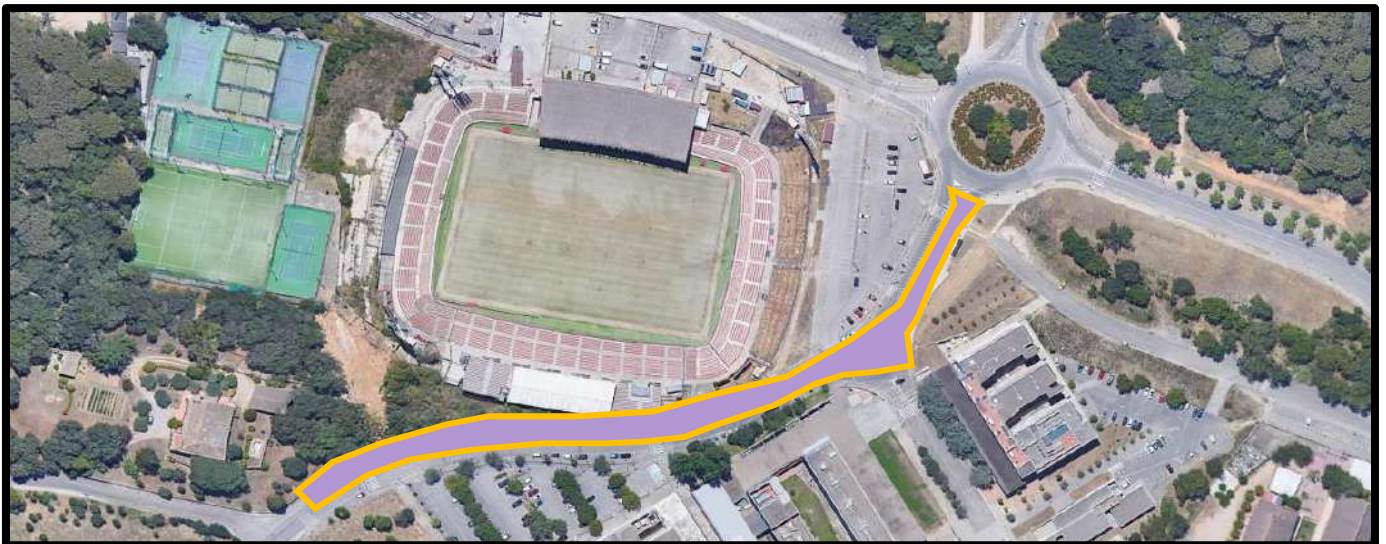

C. Universitat de Girona (tram ente la rot. de Montilivi i el c. Santiago Coquard)

Prohibit l'estacionament, excepte vehicles amb acreditació del Girona FC, a partir de les **12.00h.** del **14/05/2026**