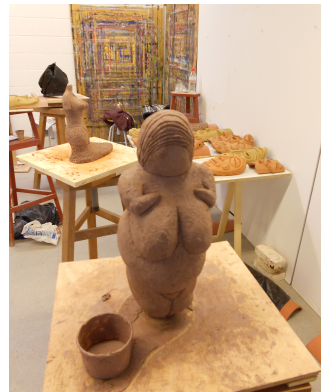

ema

ESCOLA
MUNICIPAL
D'ART

Matrícules

· Inscripció

**Escola Municipal d'Art
Ajuntament de Girona**

Pujada de la Mercè, 12
17004 Girona

<https://web.girona.cat/ccm/ema>
ema@ajgirona.cat

@LaMerceGirona

Ajuntament de Girona

Àrea de volum

Escultura 1

Professor:

Tomàs Pons

Horari:

dilluns i dimarts de 16.30 a 20.30 h (dos dies)

Data:

del 23 de setembre de 2024 al 10 de juny de 2025

Preu: 477,21 €

15% descompte 405,63 €

L'objectiu del taller d'escultura 1 és donar els coneixements per tal que l'alumne es s'introdueixi en món de l'escultura.

Es tracta d'una metodologia basada sobretot en la pràctica, en què es proposen exercicis per conèixer les diferents tècniques escultòriques i les diferents maneres de treballar. L'alumne haurà de seguir la programació del taller

Les activitats d'aprenentatge seràn les següents: modelat amb pasta ceràmica, armadures sencilles, tècniques escultòriques de l'escaiola i anatomia artística.

En aquest primer nivell del taller d'escultura l'alumne treballa en grup. S'hauran de realitzar uns exercicis bàsic que l'ajuden a agafar seguretat i capacitat de treball. Són exercicis escollits que potencien i introdueixen a l'alumne en el món de l'escultura additiva de manera ràpida i fàcil.

Es duran a terme activitats de suport a la creació com ara sortides a diferents museus i centres d'art. Amb aquestes activitats es vol motivar l'alumne per crear un diàleg creatiu amb obres d'artistes d'especial interès. Dins la programació del curs, es destinaran unes hores a treball amb model viu.

Cost aproximat del material no inclòs en la matrícula: 100 euros