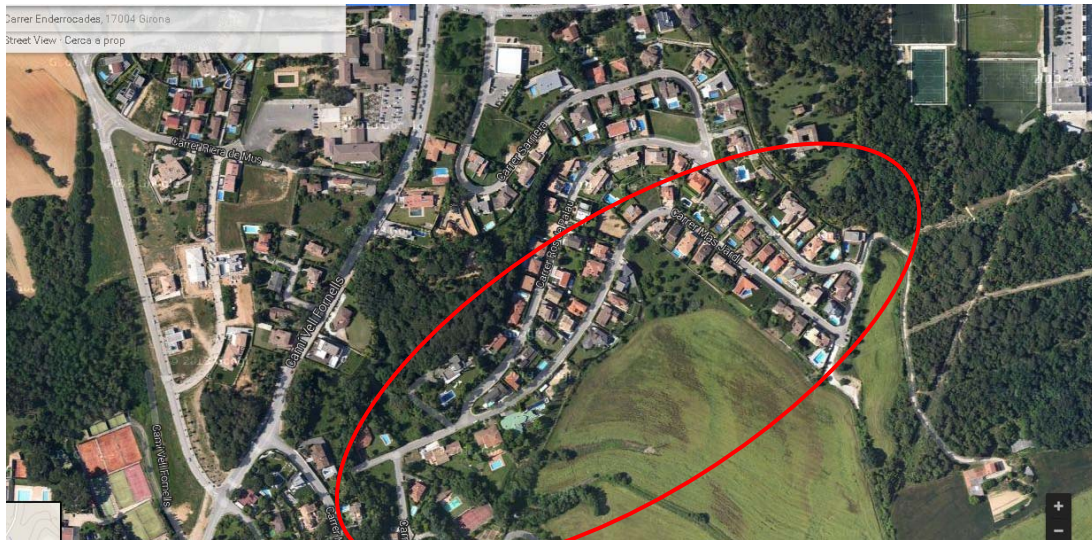

AJUNTAMENT DE GIRONA

PRESSUPOSTOS PARTICIPATS DELS BARRIS 2015

Servei Responsable: Mobilitat

Altres serveis que hi col·laboren:

NOM PROJECTE: Asfaltar el principi del carrer del Mas

Jardí (a partir de la rotonda)

NOM BARRI: Palau-sacosta – Avellaneda – Mas Xirgu

NOM BARRI: Palau-sacosta – Avellaneda – Mas Xirgu

Quantitat assignada al barri: 53.716 €

PROPOSTA VEÏNAL:

L'Associació de Veïns demana que s'asfalti el carrer Mas Jardí.

LOCALITZACIÓ DE LA PROPOSTA:

Carrer Mas Jardí.

INFORME TÈCNIC:

Tot el carrer Mas Jardí té 5.740 m², però els veïns demanen asfaltar des de l'inici del carrer que comença a la rotonda amb el carrer Ros de Palau i el carrers dels Sarriera i es proposa asfaltar uns 1.580 m².