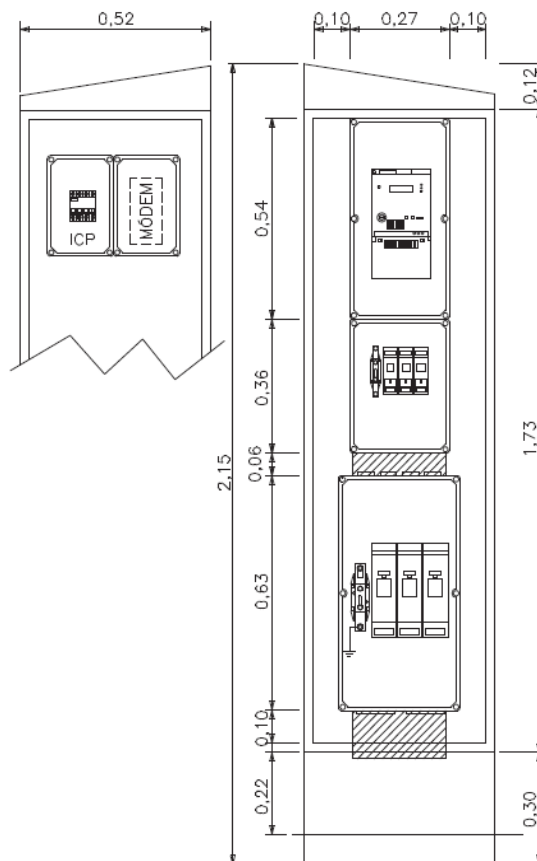

### LOCALITZACIÓ DE LA PROPOSTA:

**INFORME TÈCNIC:**

**1. Punt de subministrament elèctric.**

S'ha previst demanar a la companyia elèctrica una nova escomesa trifàsica de 43,64 KW. L'escomesa en aquesta zona serà subterrània fins a un armari amb el quadre elèctric en la cruïlla de les dues voreres pendents d'executar.

El quadre disposarà de bases trifàsiques i monofàsiques tipus Cetac i tipus Schuko de diferents amperatges per a poder connectar diferents tipologies d'equips. L'esquema d'aquest quadre serà semblant al següent: