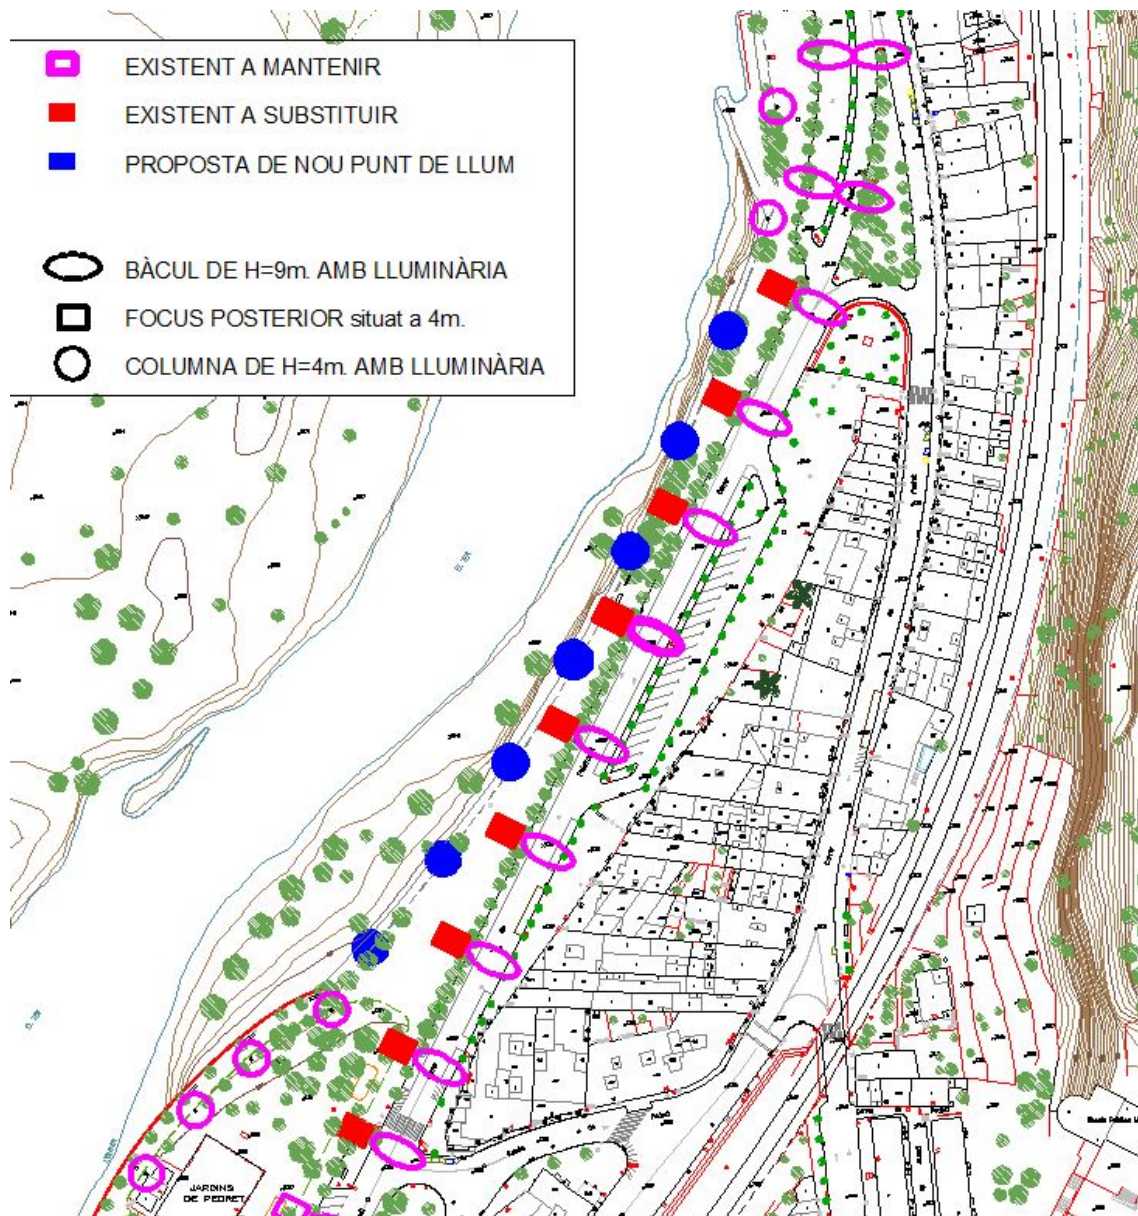

PRESSUPOST ACTUACIÓ:

TOTAL (IVA inclòs) = 29.000,00 €