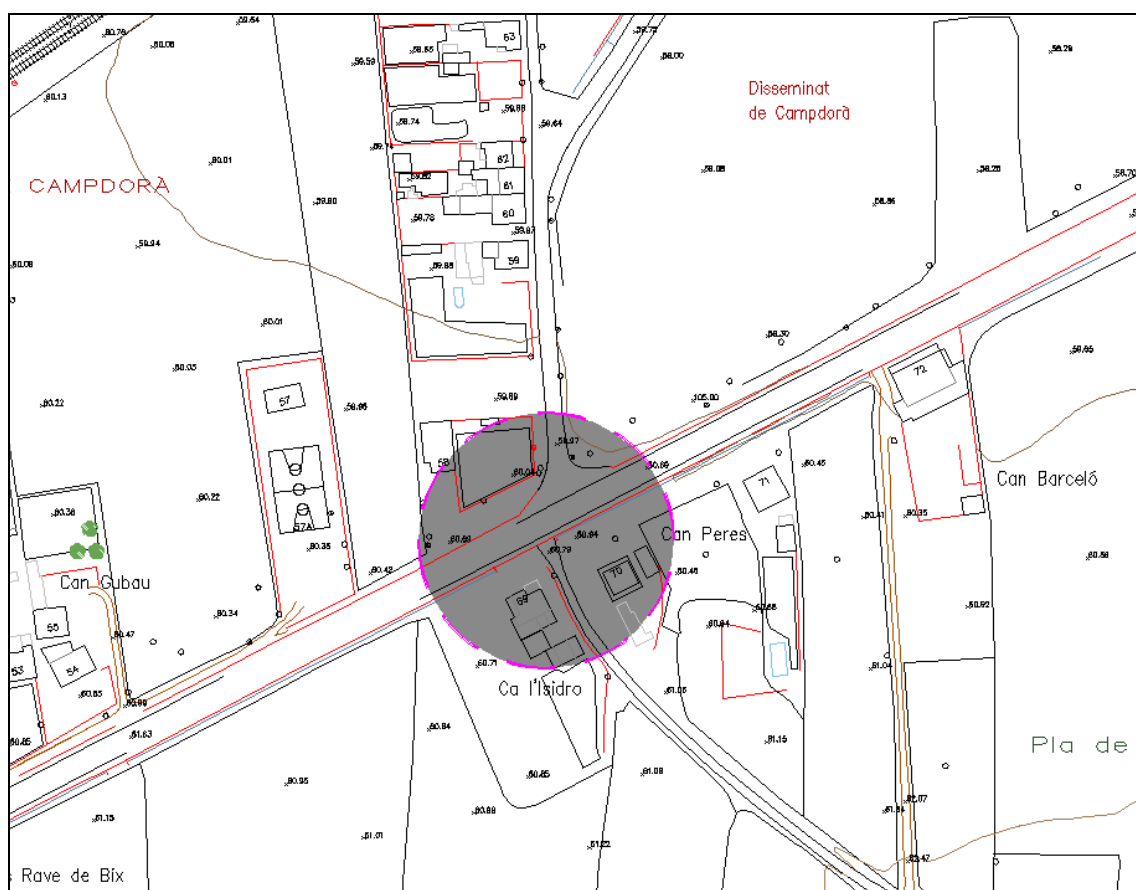

AJUNTAMENT DE GIRONA

PRESSUPOSTOS PARTICIPATS DELS BARRIS 2017

Servei Responsable: Urbanisme

ENLLUMENAT a l'ENTRADA de CAMPDORÀ VELL

desde la C-255 (CAN SIDRO)

NOM BARRI: CAMPDORÀ

NOM BARRI: CAMPDORÀ

Quantitat assignada al barri: 51.365,43 €

PROPOSTA VEÏNAL:

Els veïns demanen il·luminar l'entrada a Campdorà Vell, desde la carretera C-255, just entre Can Sidro i Can Peres.

LOCALITZACIÓ DE LA PROPOSTA:

INFORME TÈCNIC:

El punt de llum més proper per poder connectar es troba a uns 35 m, però amb el greuge que es troba a l'altre costat de la carretera comarcal.