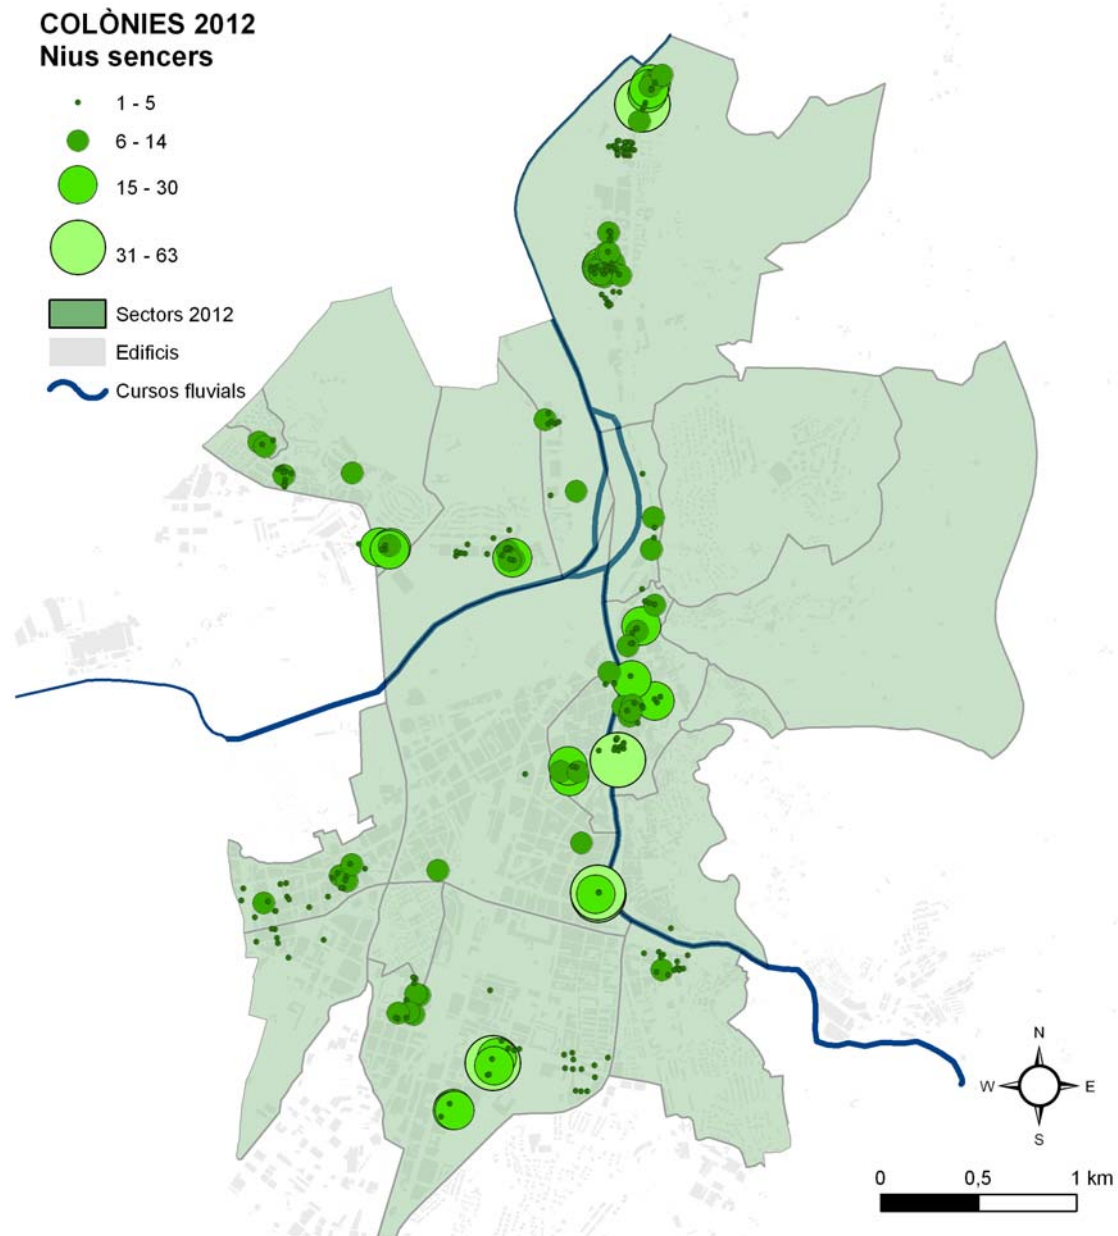

Densitat de nius en els diferents sectors

SECTORS

Densitats 2012 (Nius/Ha)

Figura 2. Densitat de nius d'oreneta cuablanca en els sectors censats 2012

D'acord amb l'actualització del cens de 2012 i el percentatge d'ocupació estimat durant la campanya del 2006, que ascendia al 58,6%, el nombre mínim de parelles presents als sectors estudiats de la ciutat és de 917,67.

A la figura 3 s'hi il·lustra la distribució de les colònies localitzades al llarg de la ciutat (per a més detalls de cada colònia veure Annex I):

Figura 3. Distribució de les colònies d'oreneta cuablanca en els sectors censats 2012

Tendència de les poblacions

En comparar les dades del darrer cens realitzat entre els anys 2005-2007 amb el cens de 2012 (Taula 3) podem observar que el total de nius sencers a disminuït lleugerament. S'observa una forta davallada de nius en el sector del barri vell on s'han perdut 159 nius. També han disminuït el número de nius als sectors de Pedret i Santa Eugènia. A la resta de sectors s'observa un increment del número de nius sencers sobretot al sector de l'Eixample Sud.