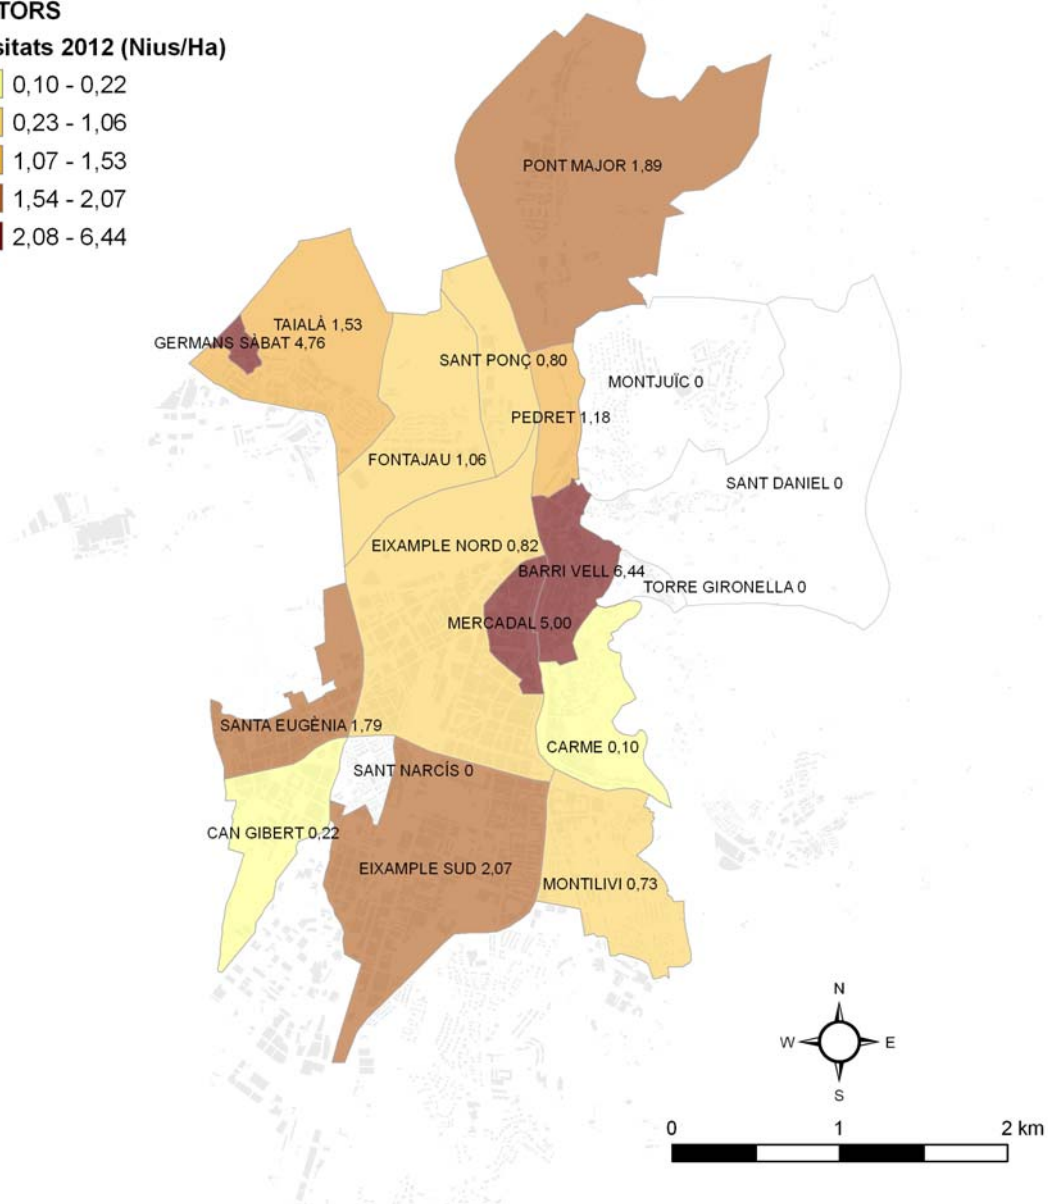

Densitat de nius en els diferents sectors

SECTORS

Densitats 2012 (Nius/Ha)

Figura 2. Densitat de nius d'oreneta cuablanca en els sectors censats 2012

D'acord amb l'actualització del cens de 2012 i el percentatge d'ocupació estimat durant la campanya del 2006, que ascendia al 58,6%, el nombre mínim de parelles presents als sectors estudiats de la ciutat és de 917,67.

A la figura 3 s'hi il·lustra la distribució de les colònies localitzades al llarg de la ciutat (per a més detalls de cada colònia veure Annex I):

Figura 3. Distribució de les colònies d'oreneta cuablanca en els sectors censats 2012