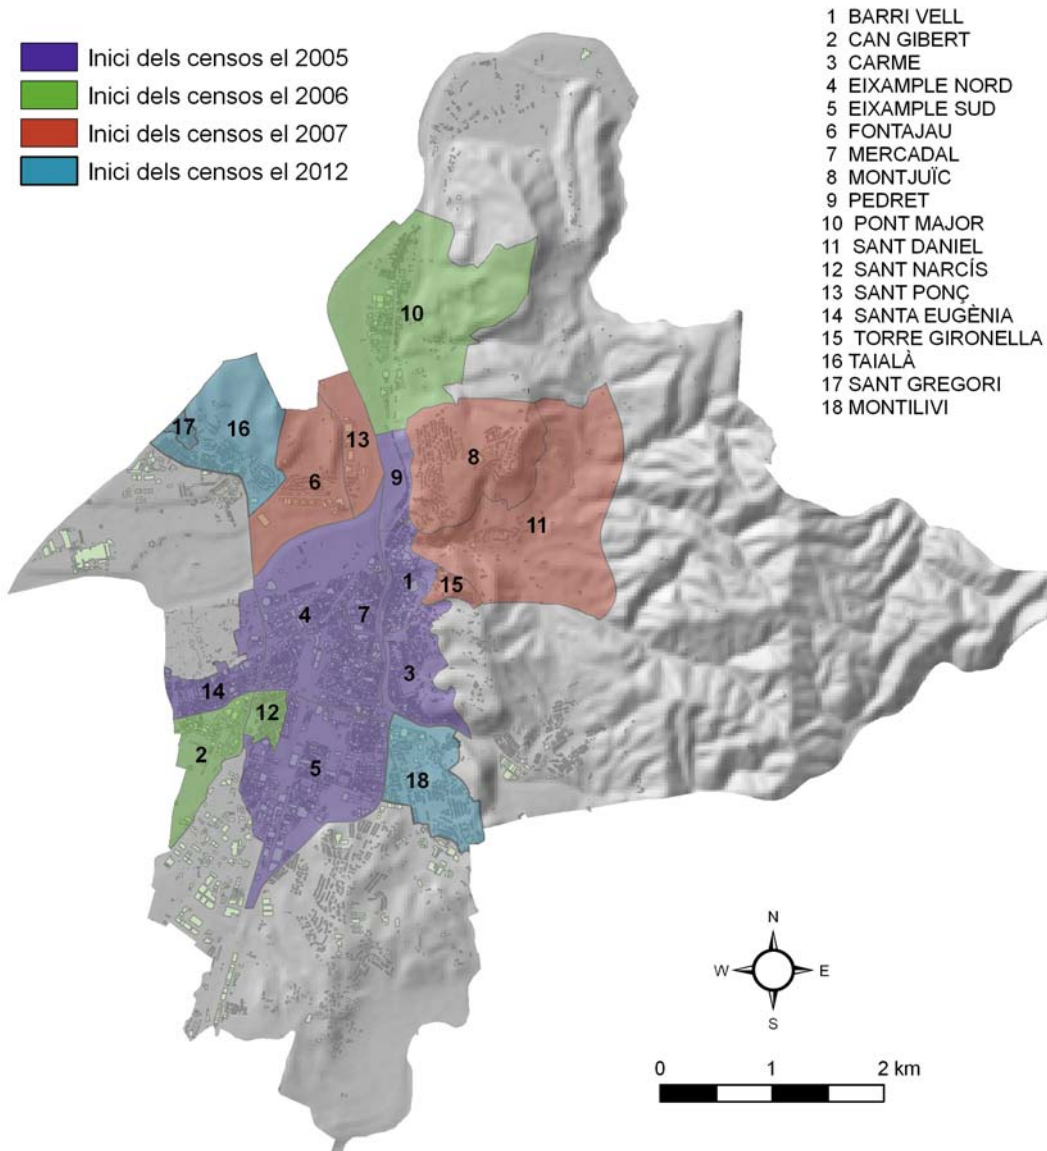

oreneta de Girona” es desenvolupà entre els anys 2005 i 2007. Aquesta fase va consistir en el cens de nius d’oreneta cua-blanca en 15 sectors urbans de la ciutat de Girona. El cens dels diferents sectors es fa ver progressivament durant aquest període, ampliant cada any el número de barris estudiats. L’any 2007 s’elaborà material pedagògic per a escolars i tríptics de sensibilització ambiental per a promoure el coneixement i la protecció de les orenetes a la ciutat de Girona. En una segona fase l’any 2008 es realitzà un estudi sobre l’ús de l’hàbitat de l’oreneta cuablanca. Entre els anys 2009 i 2011 l’activitat vinculada al projecte es va limitar a la realització de sessions d’educació ambiental en centres escolars, promogudes en l’oferta de recursos educatius de l’Ajuntament de Girona, a la Caseta de la Devesa. La manca de recursos econòmics va impossibilitar l’actualització i ampliació del cens fins al 2012.

Sectors estudiats

Figura 1. Sectors censats. Projecte Oreneta 2012.

D'acord amb els objectius plantejats, durant el 2012, a més d'actualitzar el cens s'ha ampliat el seguiment als sectors de Taietà, Germans Sàbat i Montilivi. A la figura 1 s'hi poden veure els sectors on s'ha realitzat el seguiment des de l'inici del projecte el 2005.

	2005-2007	2012
Nius sencers	1388	1566
Nius trencats	523	787
	1910	2353

Taula 1. Nombre de nius d'oreneta cuablanca sencers i trencats període 2005-2007, i 2012

Anàlisi descriptiu dels sectors censats

En la distribució de nius per sectors (Taula 2 i Gràfic 1) s'observa que els sectors Pont Major, Barri vell i l'Eixample sud acullen el 58 % dels nius sencers censats. Entre aquest tres sectors Pont major acull el 25,7% del total de nius sencers censats.