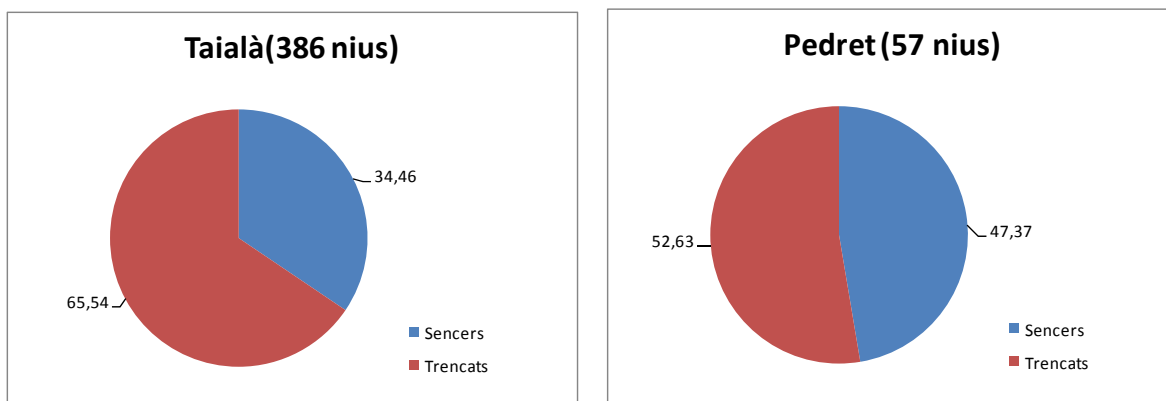

Resultats

El nombre de nius censats s'ha incrementat notablement amb la inclusió dels nous sectors, passant-se d'un total de 1910 nius censats a 2353 (taula 1), dels quals un 66,6% (1566) estaven en bon estat, mentre que la resta estaven trencats.

	2005-2007	2012
Nius sencers	1388	1566
Nius trencats	523	787
	1910	2353

Taula 1. Nombre de nius d'oreneta cuablanca sencers i trencats període 2005-2007, i 2012

Anàlisi descriptiu dels sectors censats

En la distribució de nius per sectors (Taula 2 i Gràfic 1) s'observa que els sectors Pont Major, Barri vell i l'Eixample sud acullen el 58 % dels nius sencers censats. Entre aquest tres sectors Pont major acull el 25,7% del total de nius sencers censats.

Taula 2. Nius d'oreneta cuablanca censats per sectors 2012.

Gràfic 1. nius d'oreneta censats en els diferents sectors

Als barris de Tialà i Pedret a diferència de la resta de sectors el número de nius trencats és superior al de nius sencers. A Tialà la proporció és de 65,5 % nius trencats vers 34,5 % sencers (Gràfic 2). Això és degut a la pèrdua de la colònia més gran que es coneixia a Girona situada al edifici de la plaça Aneto, i que comptava al 2009 abans de rehabilitar la façana amb 211 nius sencers.