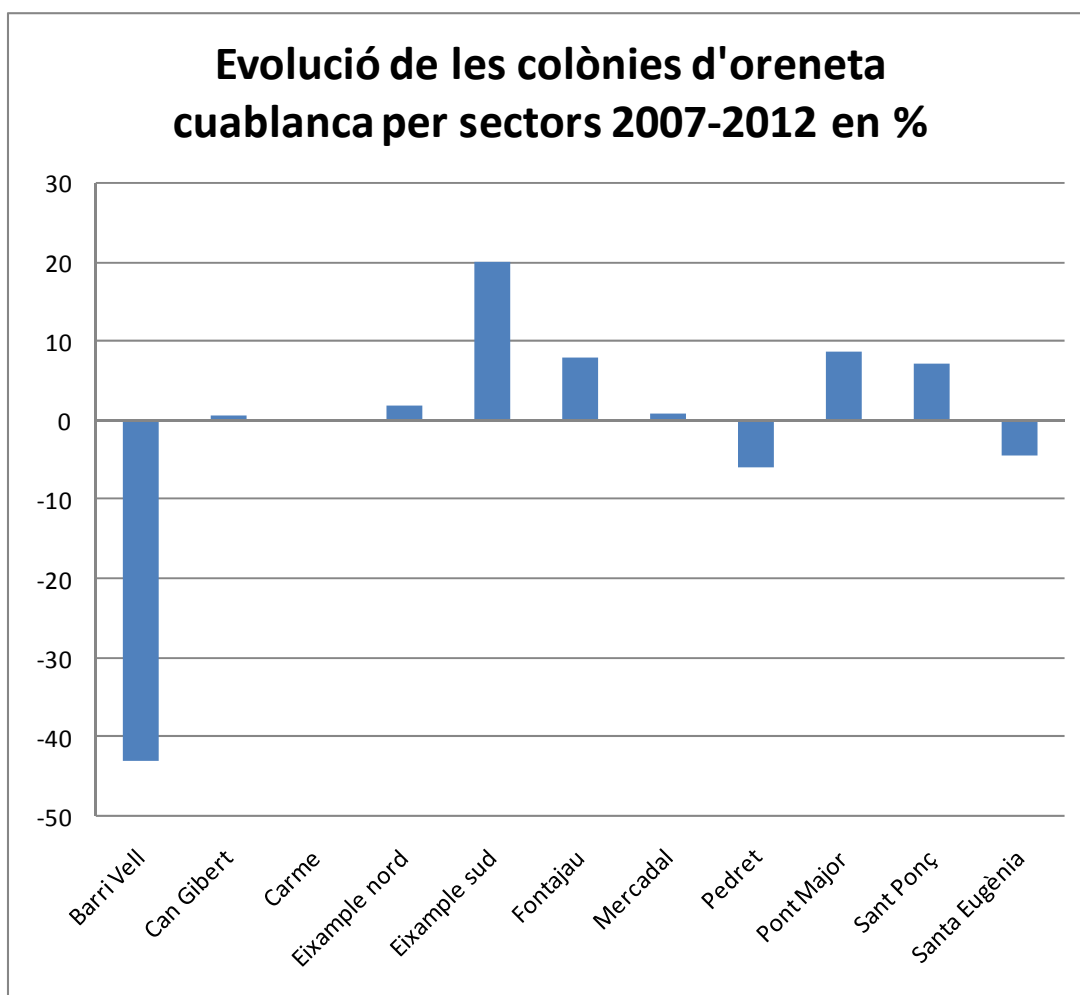

La densitat d'oreneta cuablanca al barri vell, tot i que segueix essent la més alta de tots els sectors a disminuït considerablement.

Al cens de 2007, amb les dades d'anys anteriors, ja s'intuïa que podia existir una tendència a la disminució de la població als sectors més centrals de la ciutat, i a l'augment a les perifèries. Amb l'anàlisi comparatiu de les dades de 2012 sembla confirmar-se aquesta tendència poblacional. El creixement urbanístic que està patint la ciutat, i les rehabilitacions de les façanes d'edificis antics del nucli antic semblen, a priori, estar forçant un moviment poblacional excèntric.

Gràfic 4. Evolució observada del cens d'oreneta a diferents sectors de la ciutat des de l'inici del projecte.