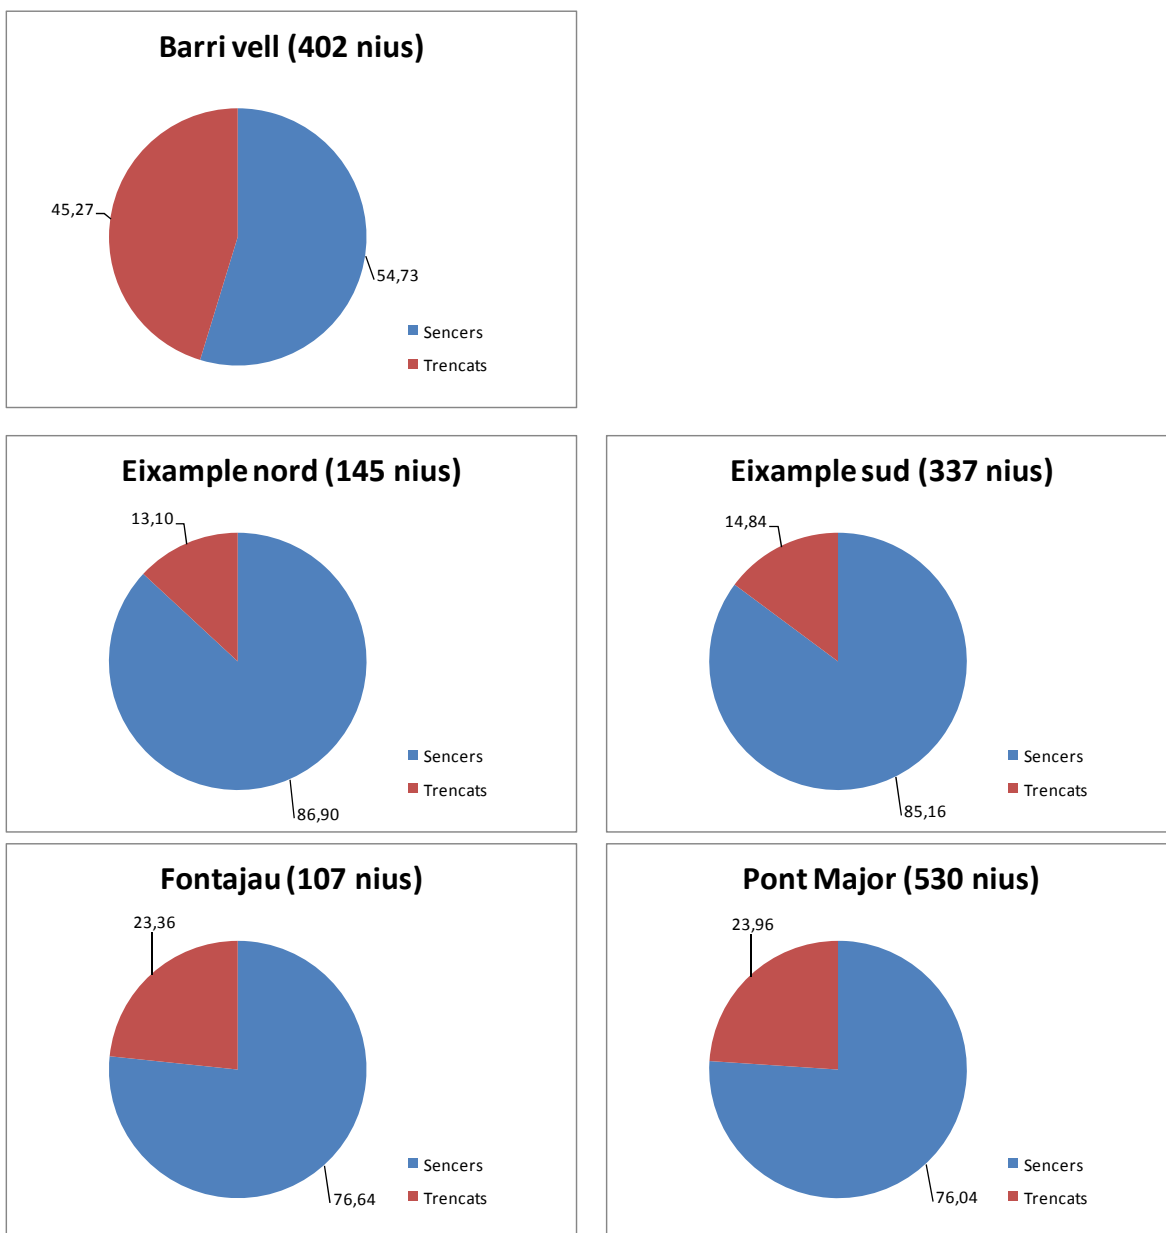

és inferior al de sencers, però cal destacar les proporcions elevades de nius trencats del barri vell.

Gràfic 3. percentatges de nius sencers i trencats a diversos sectors de la ciutat de Girona

S'observa en 8 dels sectors estudiats que les proporcions de nius trencats es troba entre els 13% i el 24 %.