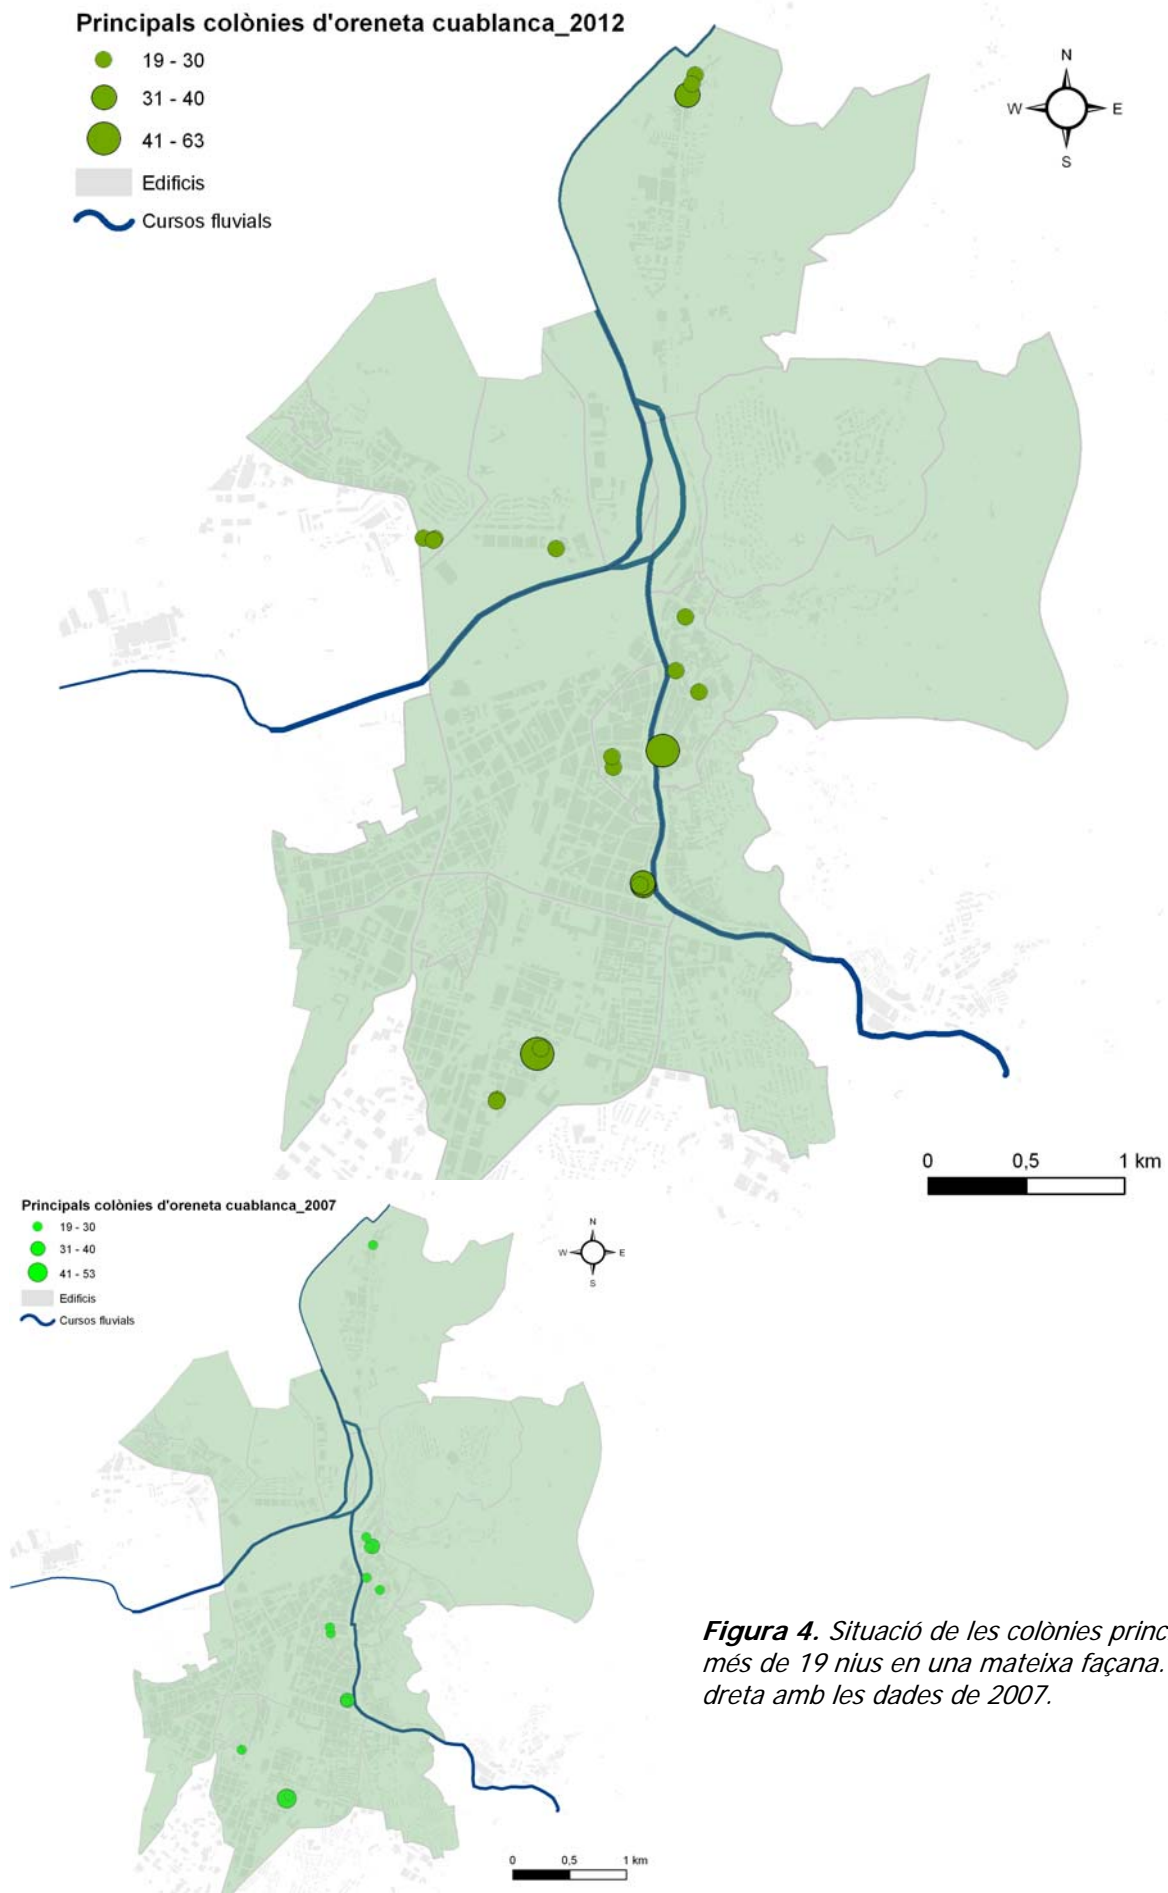

Figura 4. Situació de les colònies principals amb més de 19 nius en una mateixa façana. A baix a la dreta amb les dades de 2007.

Resum

El darrer cens d'oreneta cuablanca a la ciutat de Girona es va realitzar en el període 2005-2007. En aquest període es van censar els nius d'oreneta cuablanca de 15 sectors de la ciutat. L'any 2012 s'ha actualitzat el cens als mateixos sectors estudiats anteriorment i s'ha ampliat el cens a 3 sectors més: Taialà, Germans Sàbat i Montilivi.