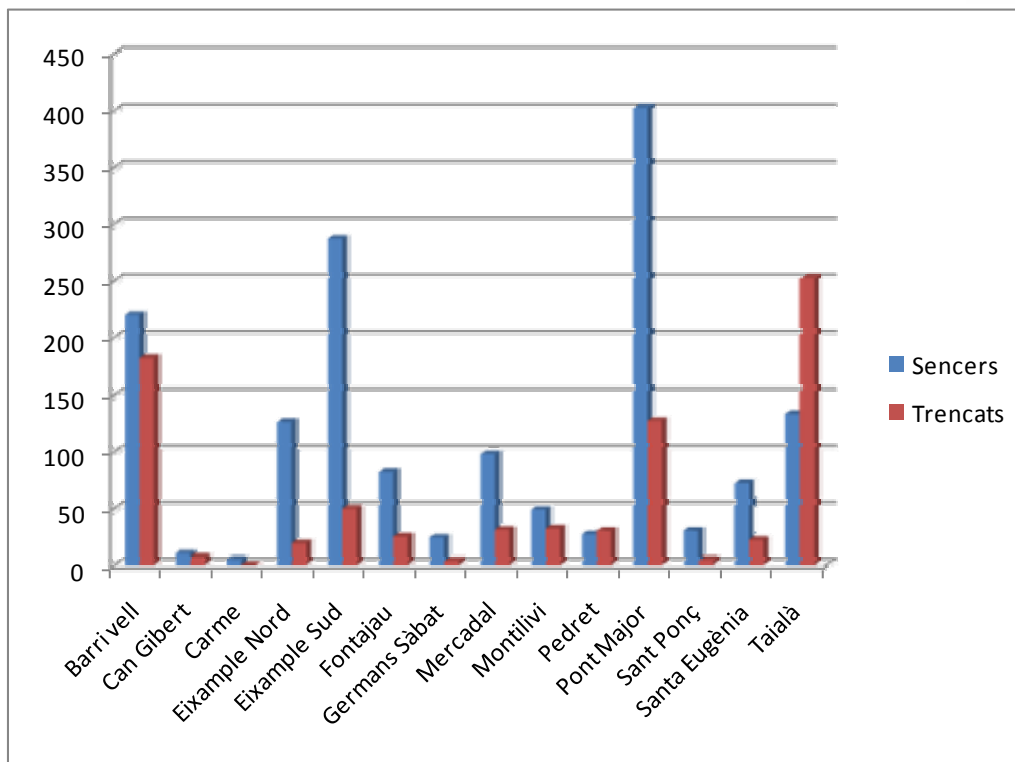

Gràfic 1. nius d'oreneta censats en els diferents sectors

Als barris de Tialà i Pedret a diferència de la resta de sectors el número de nius trencats és superior al de nius sencers. A Tialà la proporció és de 65,5 % nius trencats vers 34,5 % sencers (Gràfic 2). Això és degut a la pèrdua de la colònia més gran que es coneixia a Girona situada al edifici de la plaça Aneto, i que comptava al 2009 abans de rehabilitar la façana amb 211 nius sencers.