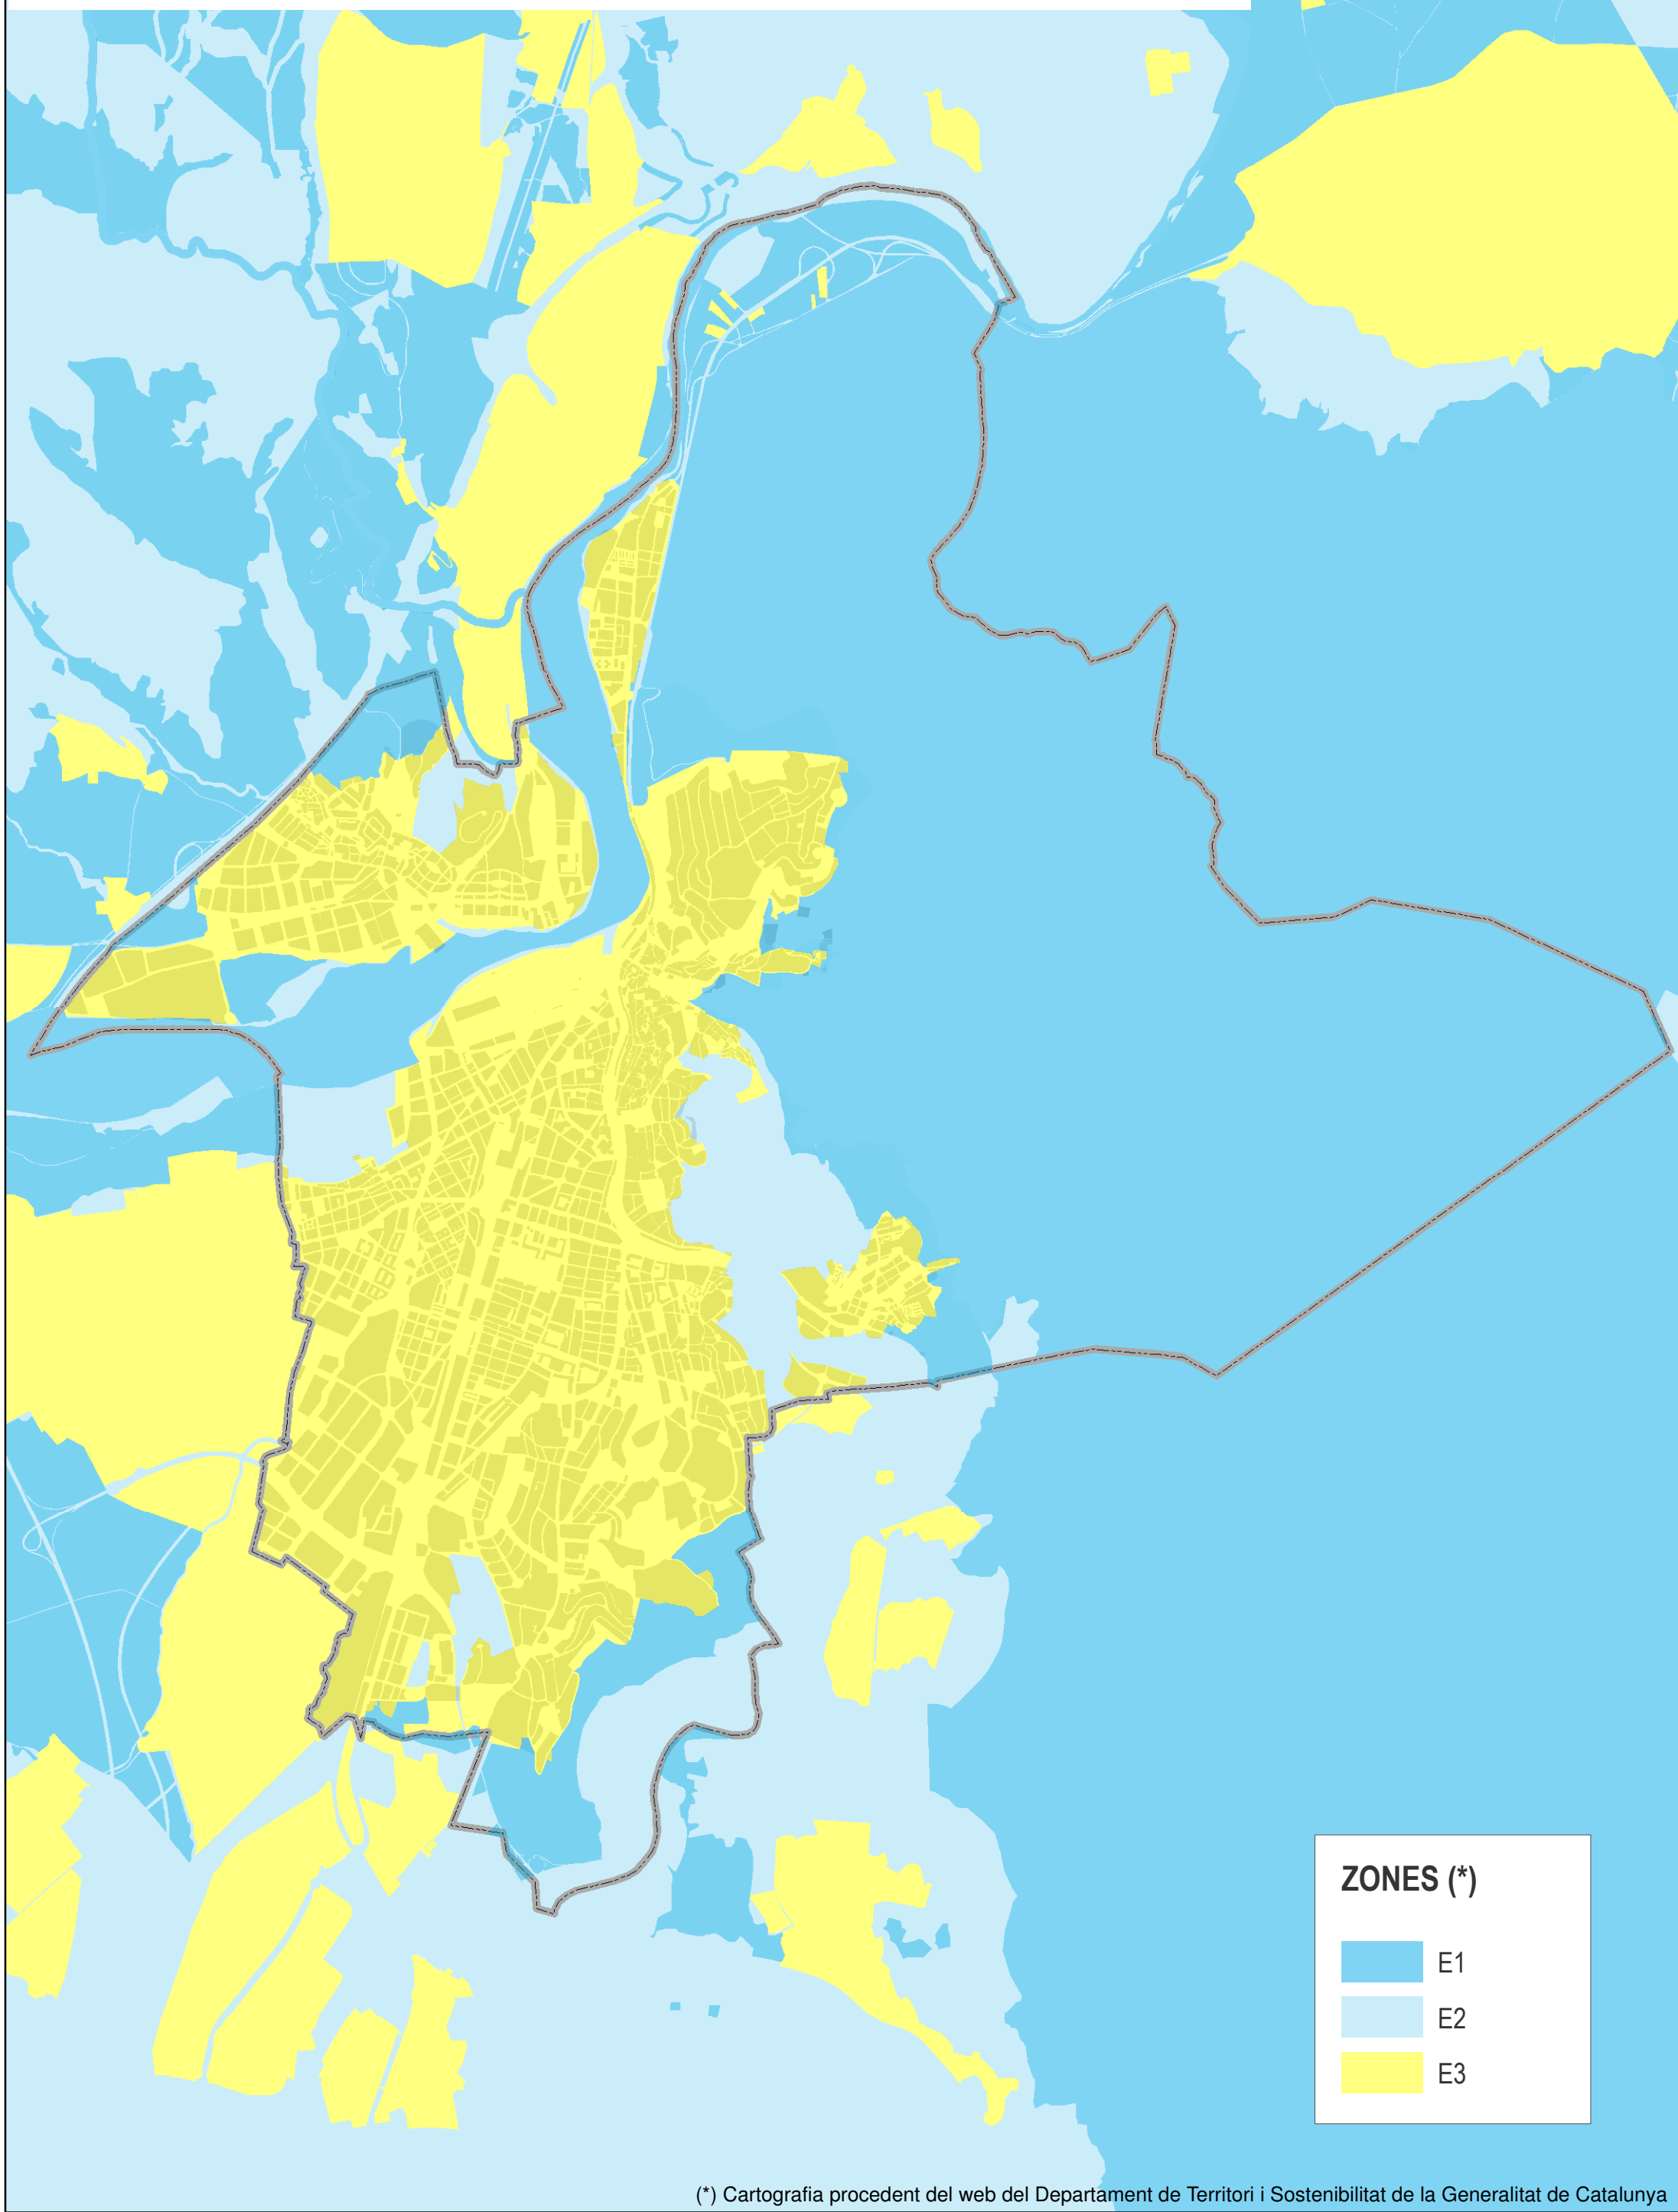

MAPA DE PROTECCIÓ ENVERS LA CONTAMINACIÓ LUMÍNICA

(*) Cartografia procedent del web del Departament de Territori i Sostenibilitat de la Generalitat de Catalunya