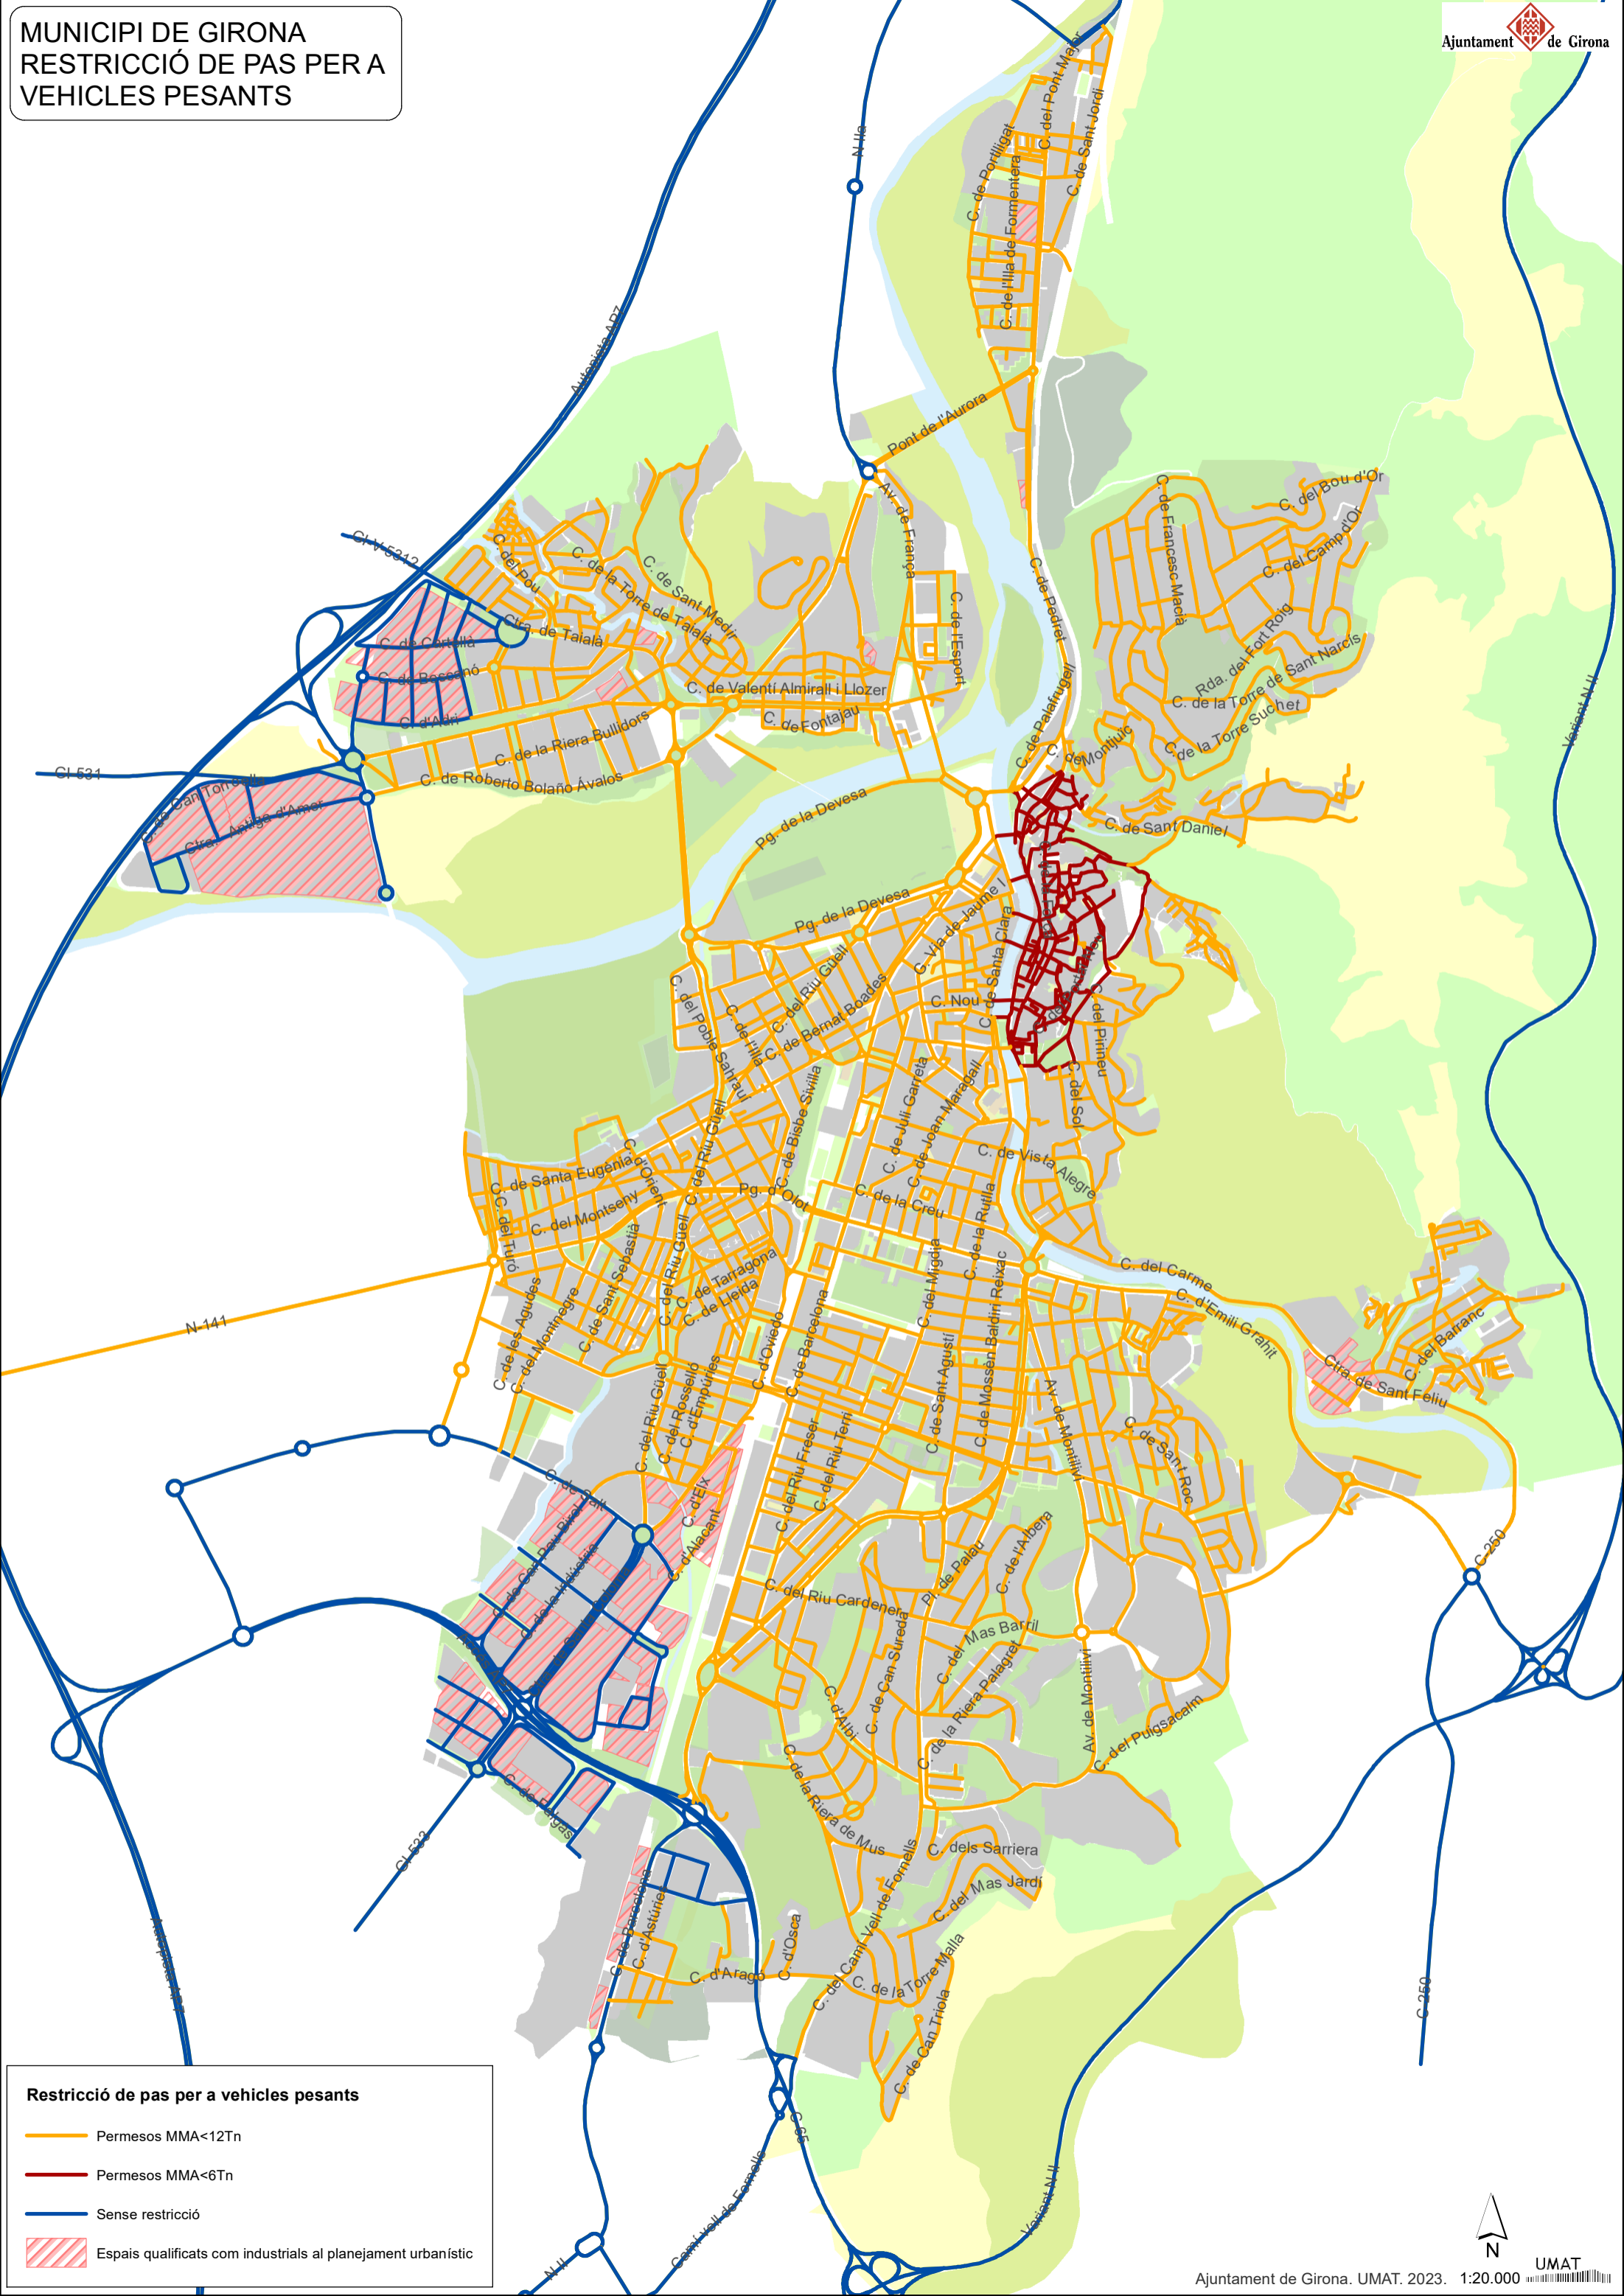

MUNICIPI DE GIRONA RESTRICCIÓ DE PAS PER A VEHICLES PESANTS

Restricció de pas per a vehicles pesants

- Permesos MMA<12Tn
- Permesos MMA<6Tn
- Sense restricció
- Espais qualificats com industrials al planejament urbanístic