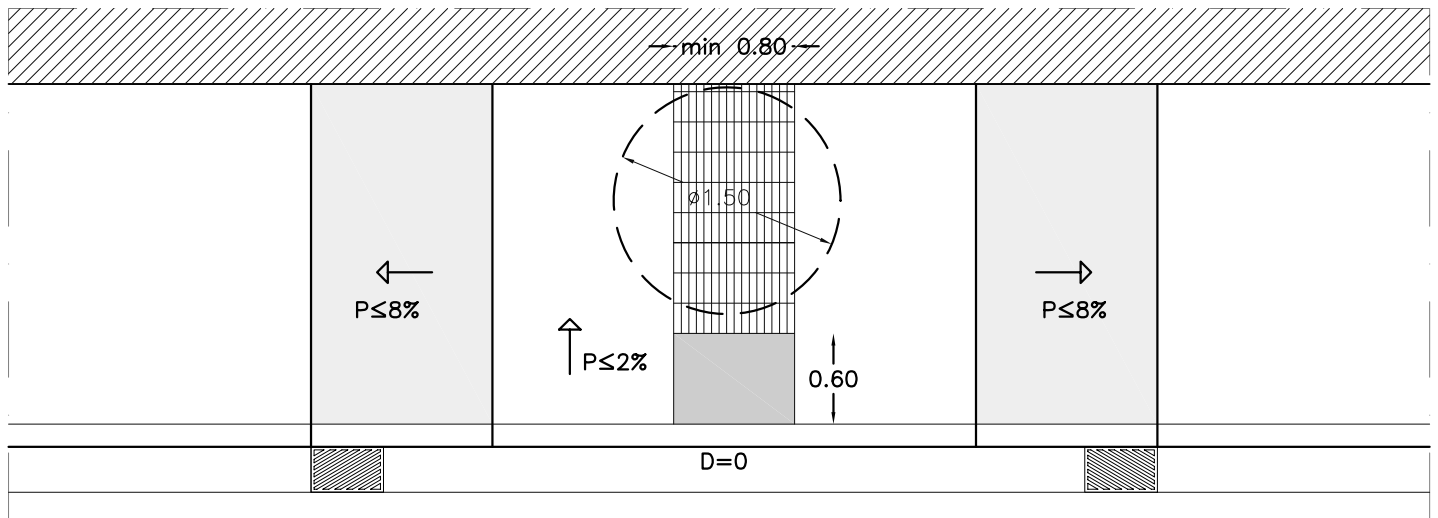

GUAL 1 PENDENT E : 1/50

GUAL AMB ILLETA, E : 1/50

GUAL 1 PENDENT E : 1/50

GUAL REBAIX TOTAL CANTONADA - 2 PENDENTS E : 1/50

GUAL REBAIX TOTAL CANTONADA - 2 PENDENTS E : 1/50

GUAL REBAIX VORERA - 2 PENDENTS E : 1/50

PERSPECTIVA

PLATAFORMA A NIVELL DE LA VORERA, E : 1/50