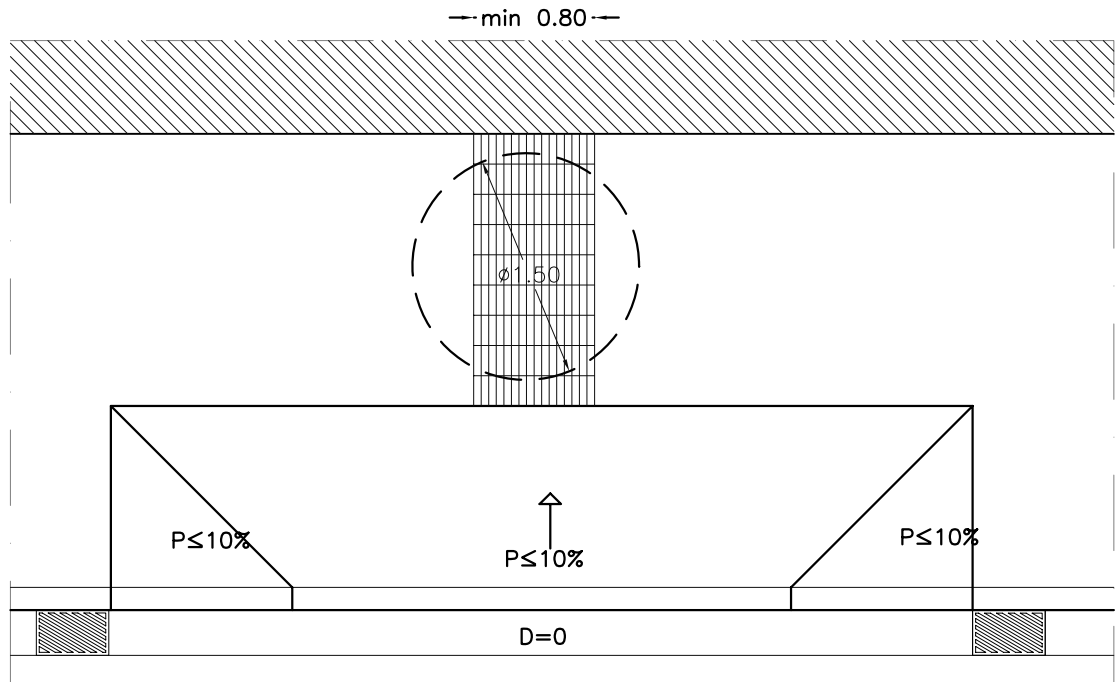

GUAL 1 PENDENT E : 1/50

GUAL AMB ILLETA, E : 1/50

GUAL 1 PENDENT E : 1/50

GUAL REBAIX TOTAL CANTONADA - 2 PENDENTS E : 1/50

GUAL REBAIX TOTAL CANTONADA - 2 PENDENTS E : 1/50

GUAL REBAIX VORERA - 2 PENDENTS E : 1/50

PERSPECTIVA

PLATAFORMA A NIVELL DE LA VORERA, E : 1/50