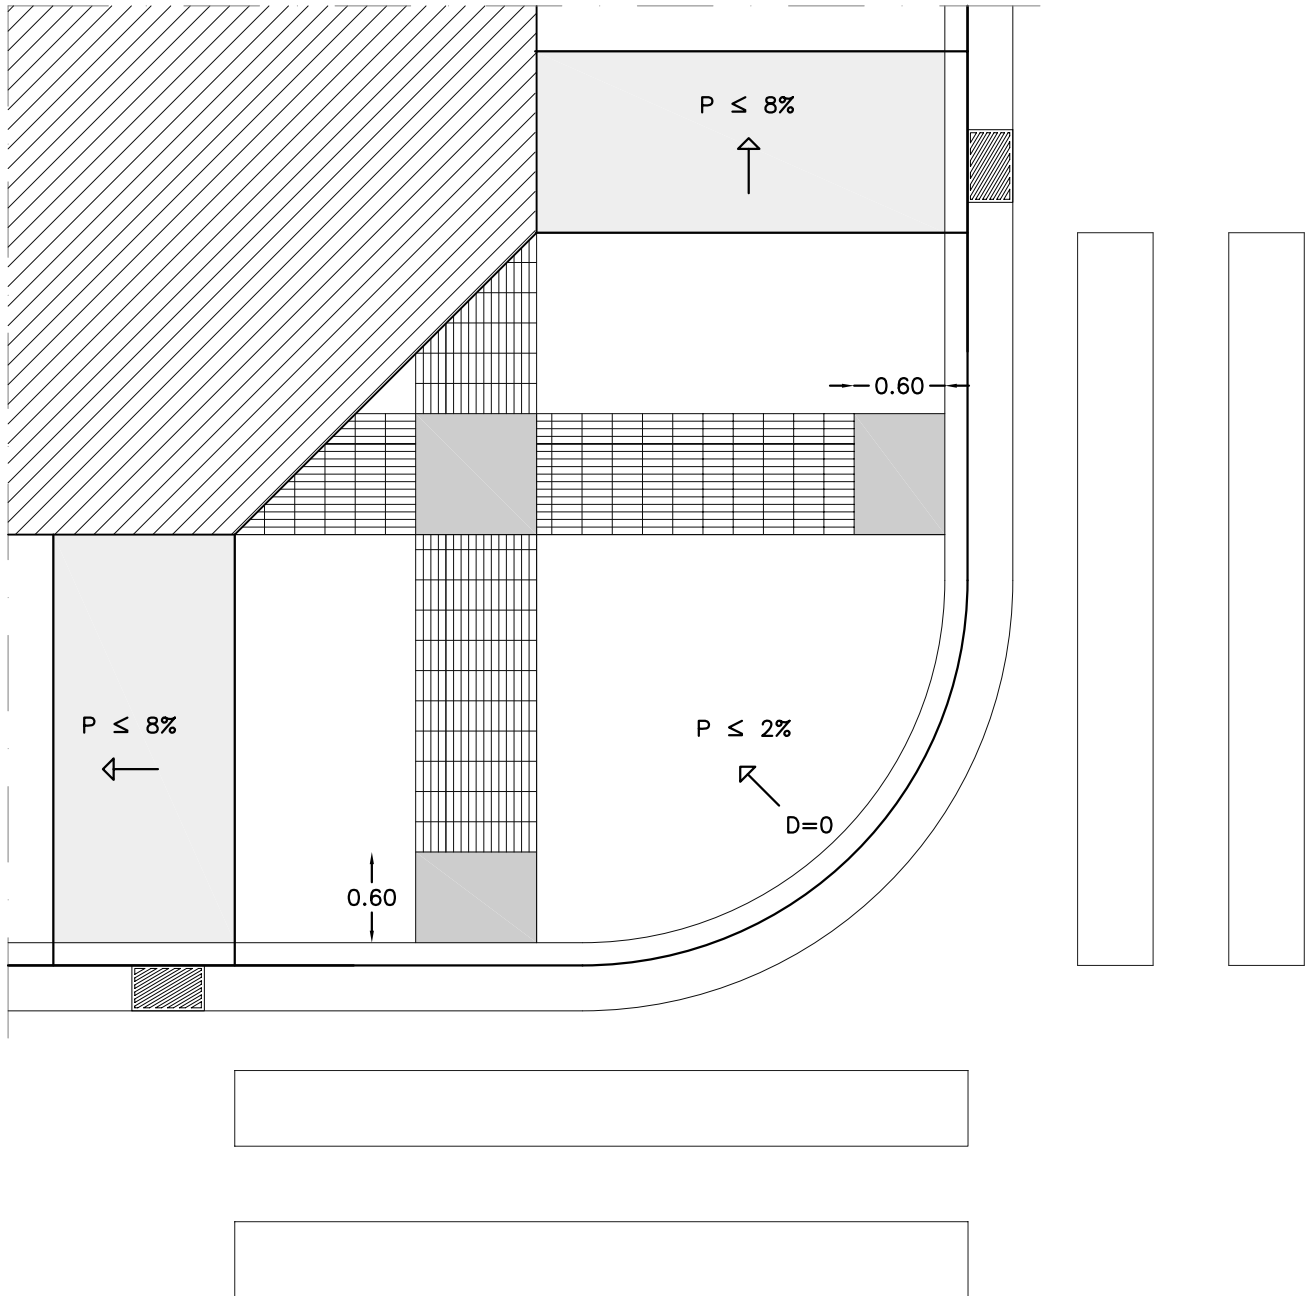

GUAL 1 PENDENT E : 1/50

GUAL AMB ILLETA, E : 1/50

GUAL 1 PENDENT E : 1/50

GUAL REBAIX TOTAL CANTONADA - 2 PENDENTS E : 1/50

GUAL REBAIX TOTAL CANTONADA - 2 PENDENTS E : 1/50

GUAL REBAIX VORERA - 2 PENDENTS E : 1/50

PERSPECTIVA

PLATAFORMA A NIVELL DE LA VORERA, E : 1/50