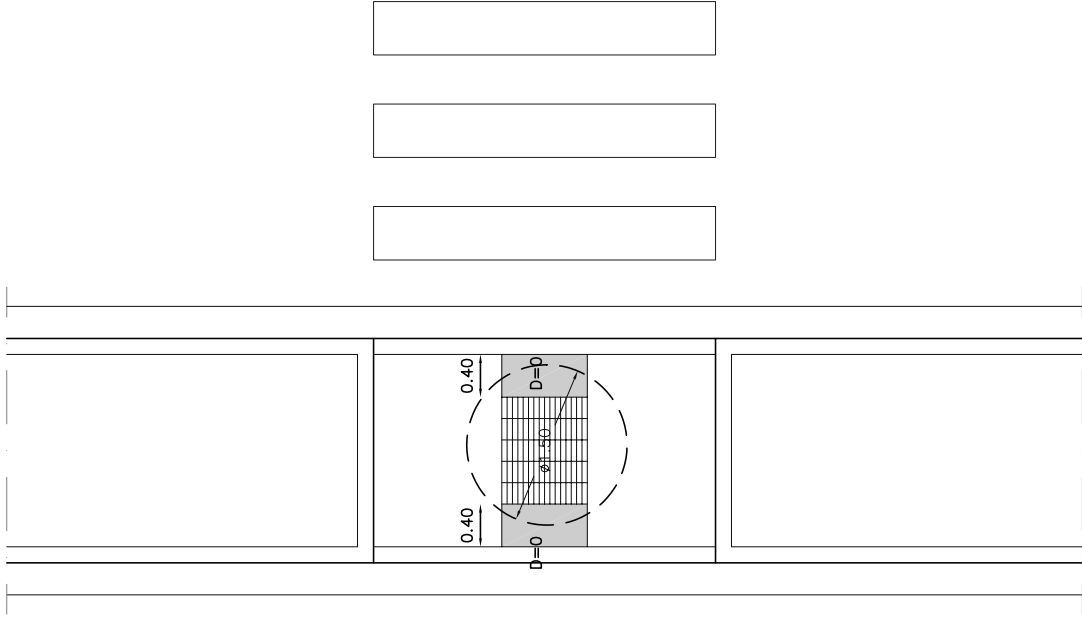

GUAL 1 PENDENT E : 1/50

GUAL AMB ILLETA, E : 1/50

GUAL 1 PENDENT E : 1/50

GUAL REBAIX TOTAL CANTONADA - 2 PENDENTS E : 1/50

GUAL REBAIX TOTAL CANTONADA - 2 PENDENTS E : 1/50

GUAL REBAIX VORERA - 2 PENDENTS E : 1/50

PERSPECTIVA

PLATAFORMA A NIVELL DE LA VORERA, E : 1/50