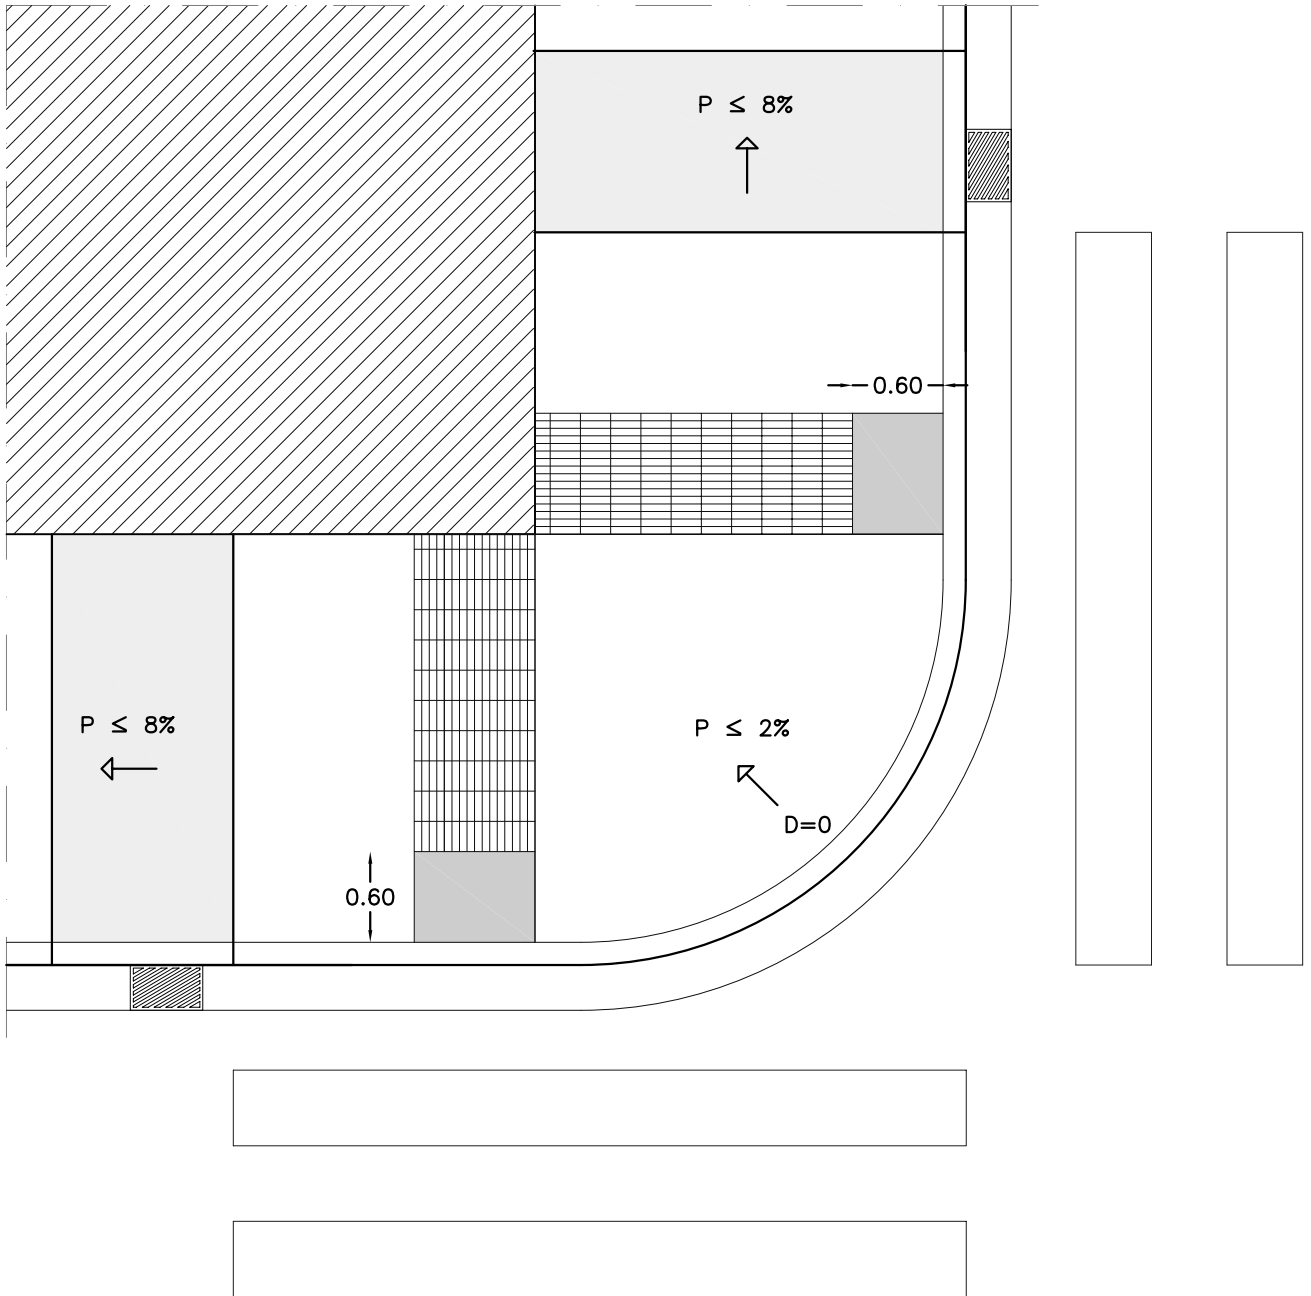

GUAL 1 PENDENT E : 1/50

GUAL AMB ILLETA, E : 1/50

GUAL 1 PENDENT E : 1/50

GUAL REBAIX TOTAL CANTONADA - 2 PENDENTS E : 1/50

GUAL REBAIX TOTAL CANTONADA - 2 PENDENTS E : 1/50

GUAL REBAIX VORERA - 2 PENDENTS E : 1/50

PERSPECTIVA

PLATAFORMA A NIVELL DE LA VORERA, E : 1/50