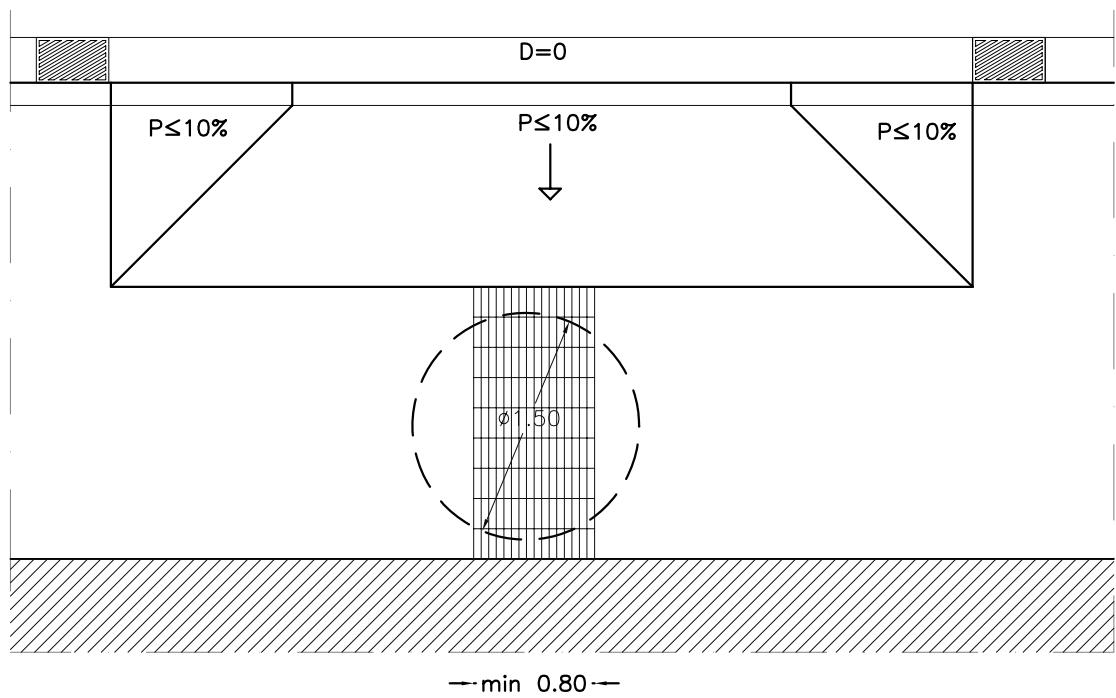

GUAL 1 PENDENT E : 1/50

GUAL AMB ILLETA, E : 1/50

GUAL 1 PENDENT E : 1/50

GUAL REBAIX TOTAL CANTONADA - 2 PENDENTS E : 1/50

GUAL REBAIX TOTAL CANTONADA - 2 PENDENTS E : 1/50

GUAL REBAIX VORERA - 2 PENDENTS E : 1/50

PERSPECTIVA

PLATAFORMA A NIVELL DE LA VORERA, E : 1/50