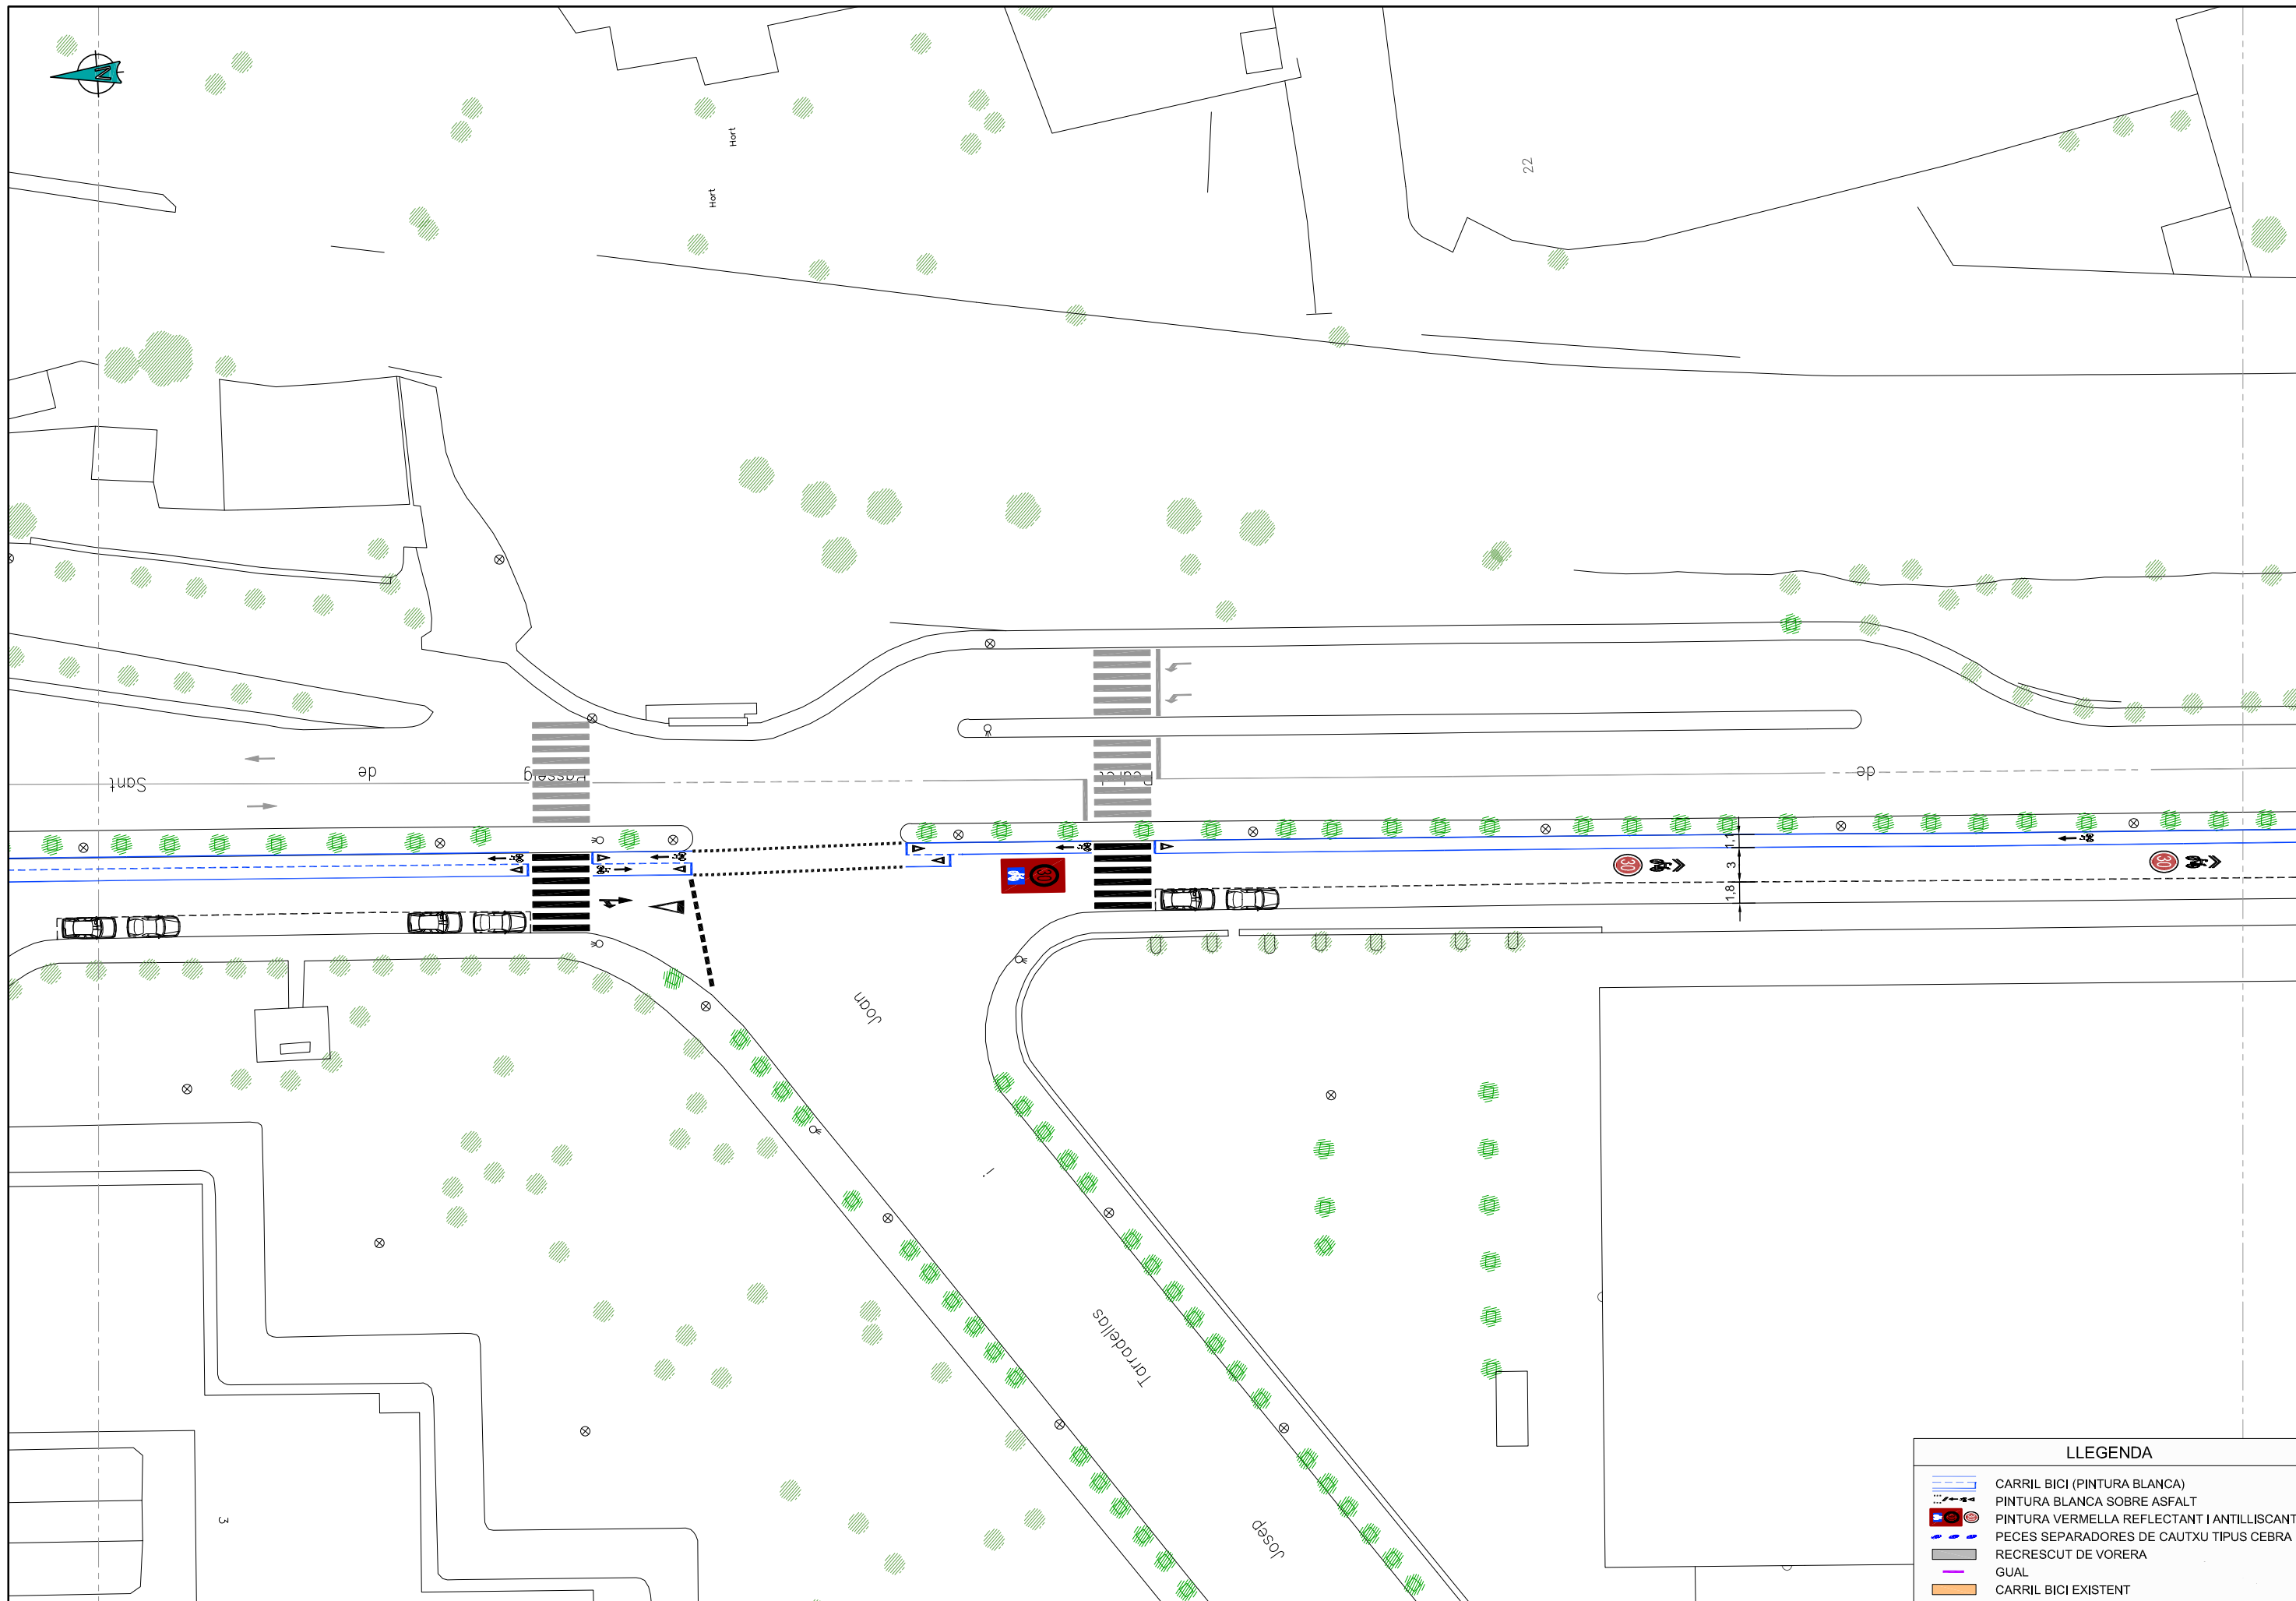

LLEGENDA	
	CARRIL BICI (PINTURA BLANCA)
	PINTURA BLANCA SOBRE ASFALT
	PINTURA VERMELLA REFLECTANT I ANTILLISCANT
	PECES SEPARADORES DE CAUTXU TIPUS CEBRA
	RECRESCUT DE VORERA
	GUAL
	CARRIL BICI EXISTENT

LLEENDA	
	CARRIL BICI (PINTURA BLANCA)
	PINTURA BLANCA SOBRE ASFALT
	PINTURA VERMELLA REFLECTANT I ANTILLISCANT
	PECES SEPARADORES DE CAUTXU TIPUS CEBRA
	RECRESCUT DE VORERA
	GUAL
	CARRIL BICI EXISTENT