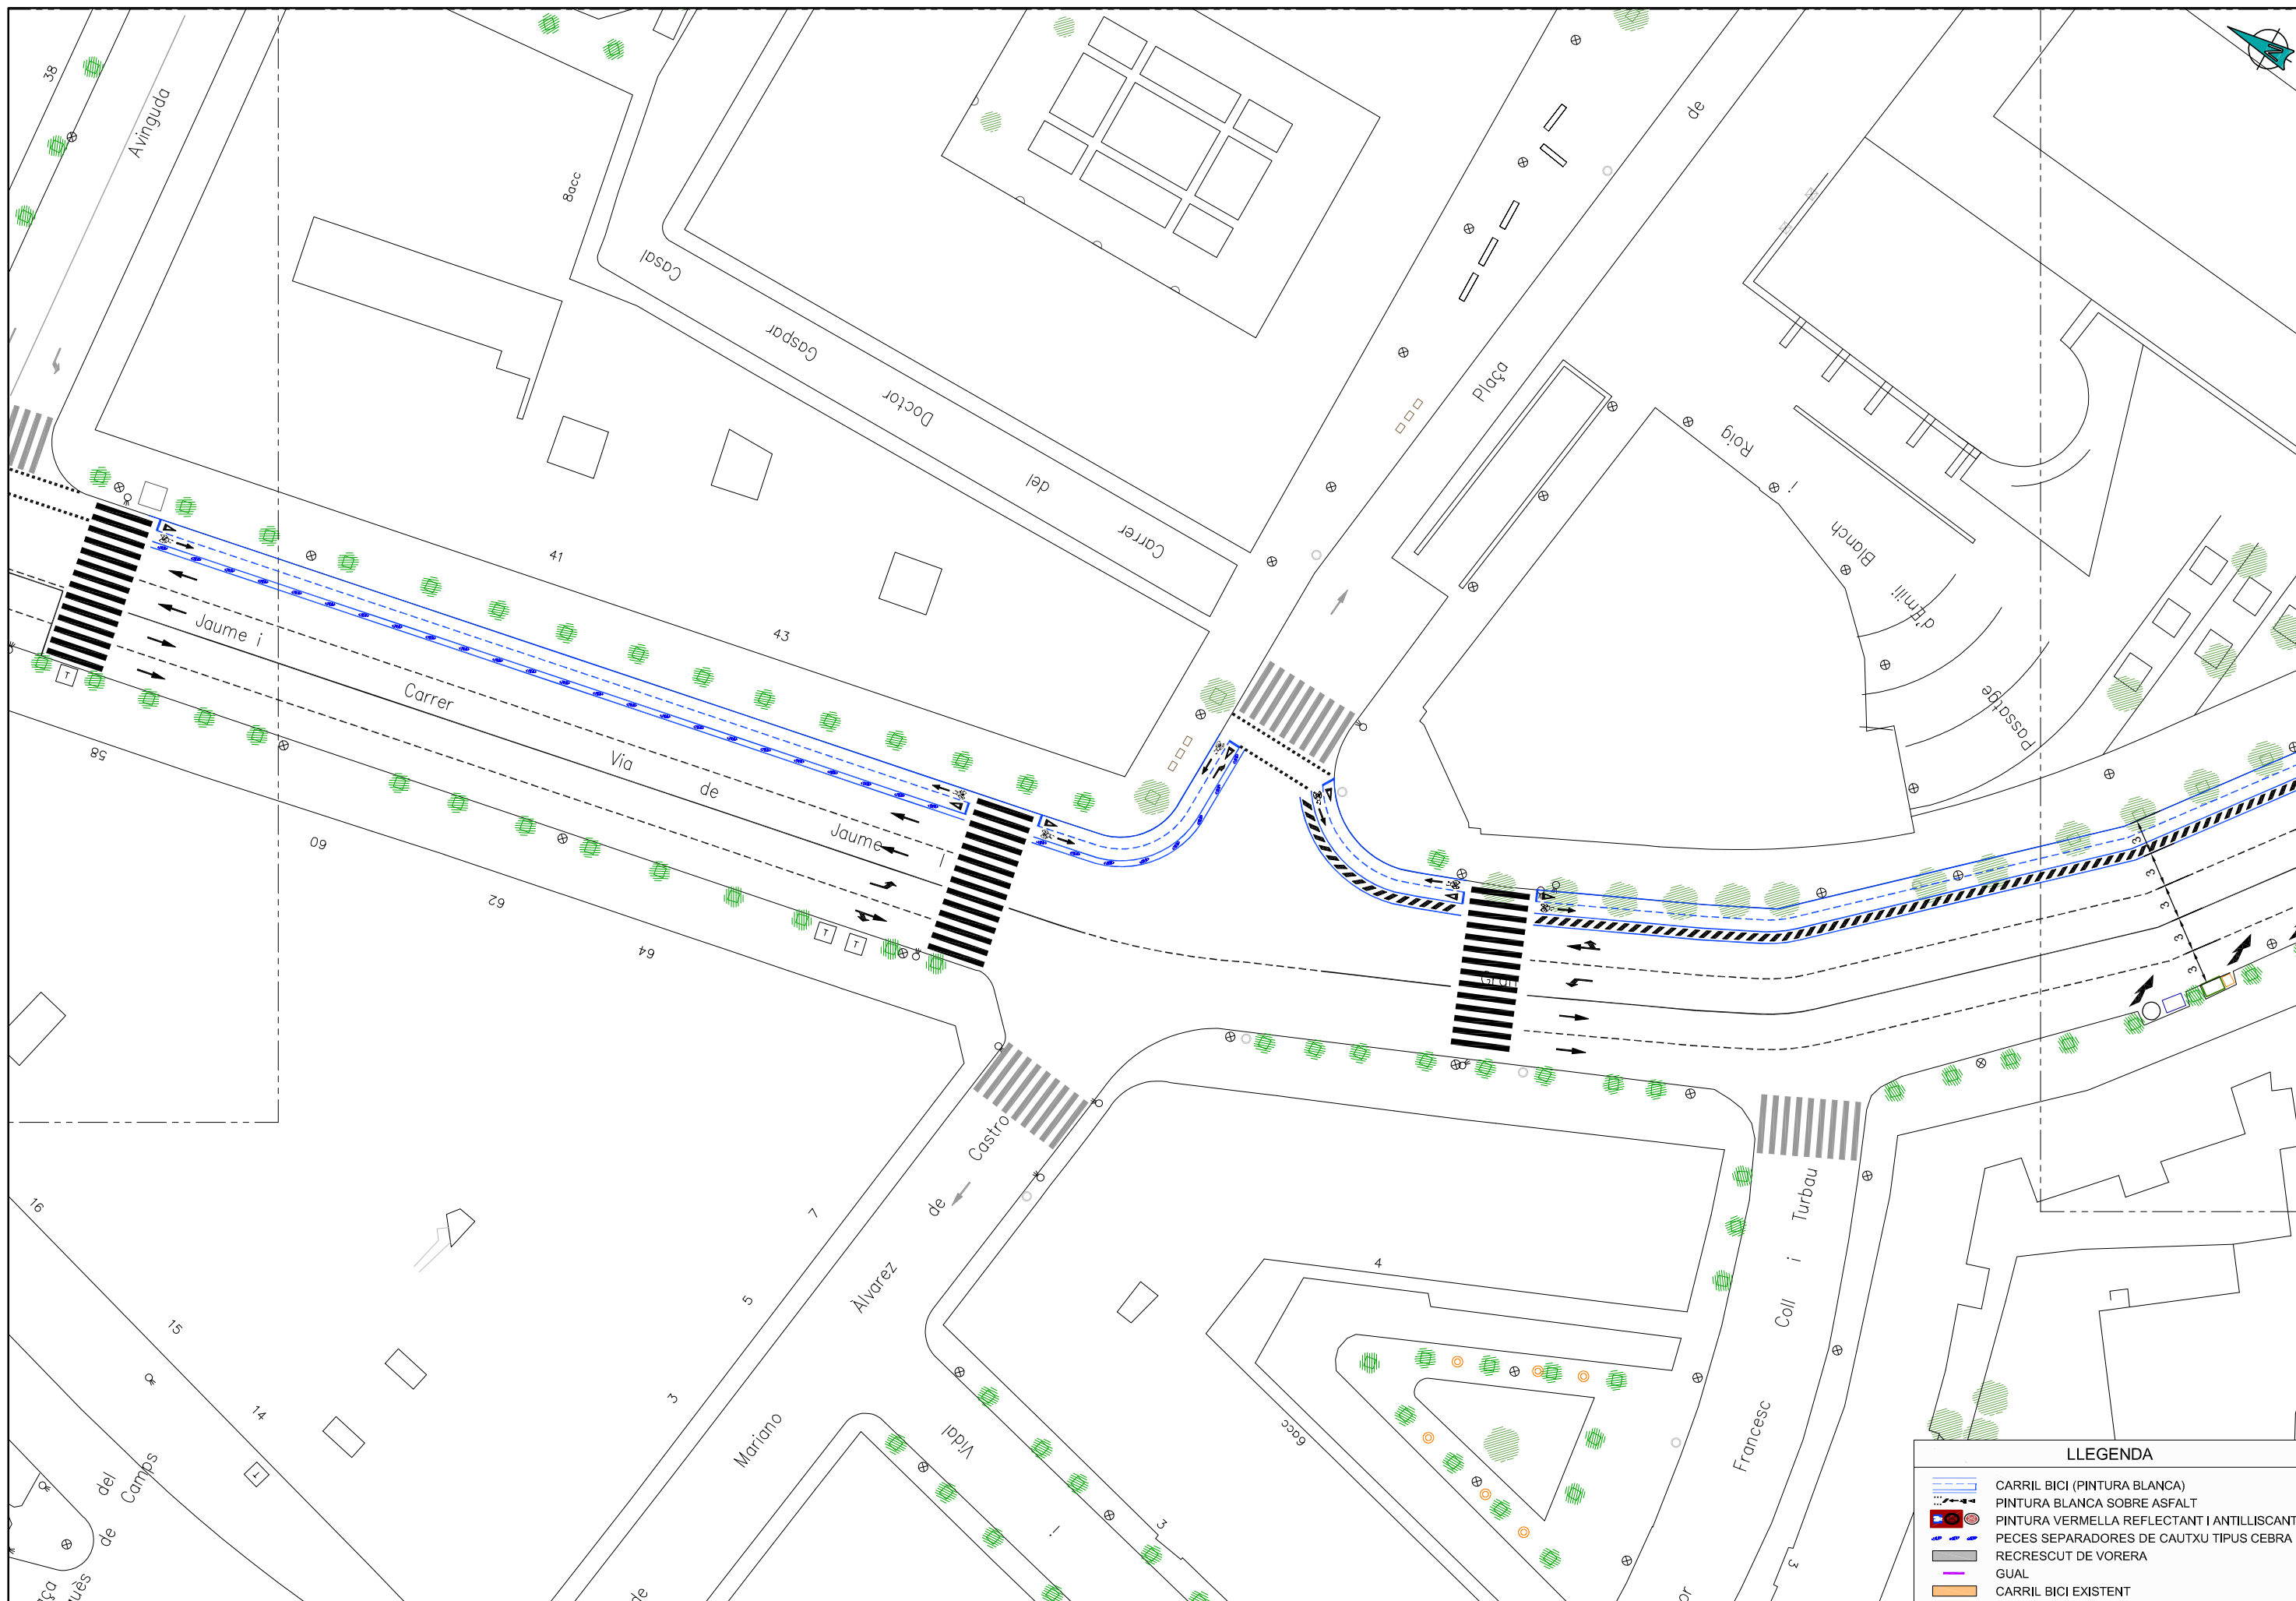

LLEGENDA	
	CARRIL BICI (PINTURA BLANCA)
	PINTURA BLANCA SOBRE ASFALT
	PINTURA VERMELLA REFLECTANT I ANTILLISCANT
	PECES SEPARADORS DE CAUTXU TIPUS CEBRA
	RECRESCUT DE VORERA
	GUAL
	CARRIL BICI EXISTENT

LLEGENDA

	CARRIL BICI (PINTURA BLANCA)
	PINTURA BLANCA SOBRE ASFALT
	PINTURA VERMELLA REFLECTANT I ANTILLISCANT
	PECES SEPARADORES DE CAUTXU TIPUS CEBRA
	RECRESCUT DE VORERA
	GUAL
	CARRIL BICI EXISTENT

LLEENDA

- CARRIL BICI (PINTURA BLANCA)
- PINTURA BLANCA SOBRE ASFALT
- PINTURA VERMELLA REFLECTANT I ANTIL·LISCANT
- PECES SEPARADORS DE CAUTXU TIPUS CEBRA
- RECRESQUIT DE VORERA
- GUAL
- CARRIL BICI EXISTENT

LLEGENDA	
	CARRIL BICI (PINTURA BLANCA)
	PINTURA BLANCA SOBRE ASFALT
	PINTURA VERMELLA REFLECTANT I ANTIL·LISCANT
	PECES SEPARADORES DE CAUTXU TIPUS CEBRA
	RECRESQUIT DE VORERA
	GUAL
	CARRIL BICI EXISTENT