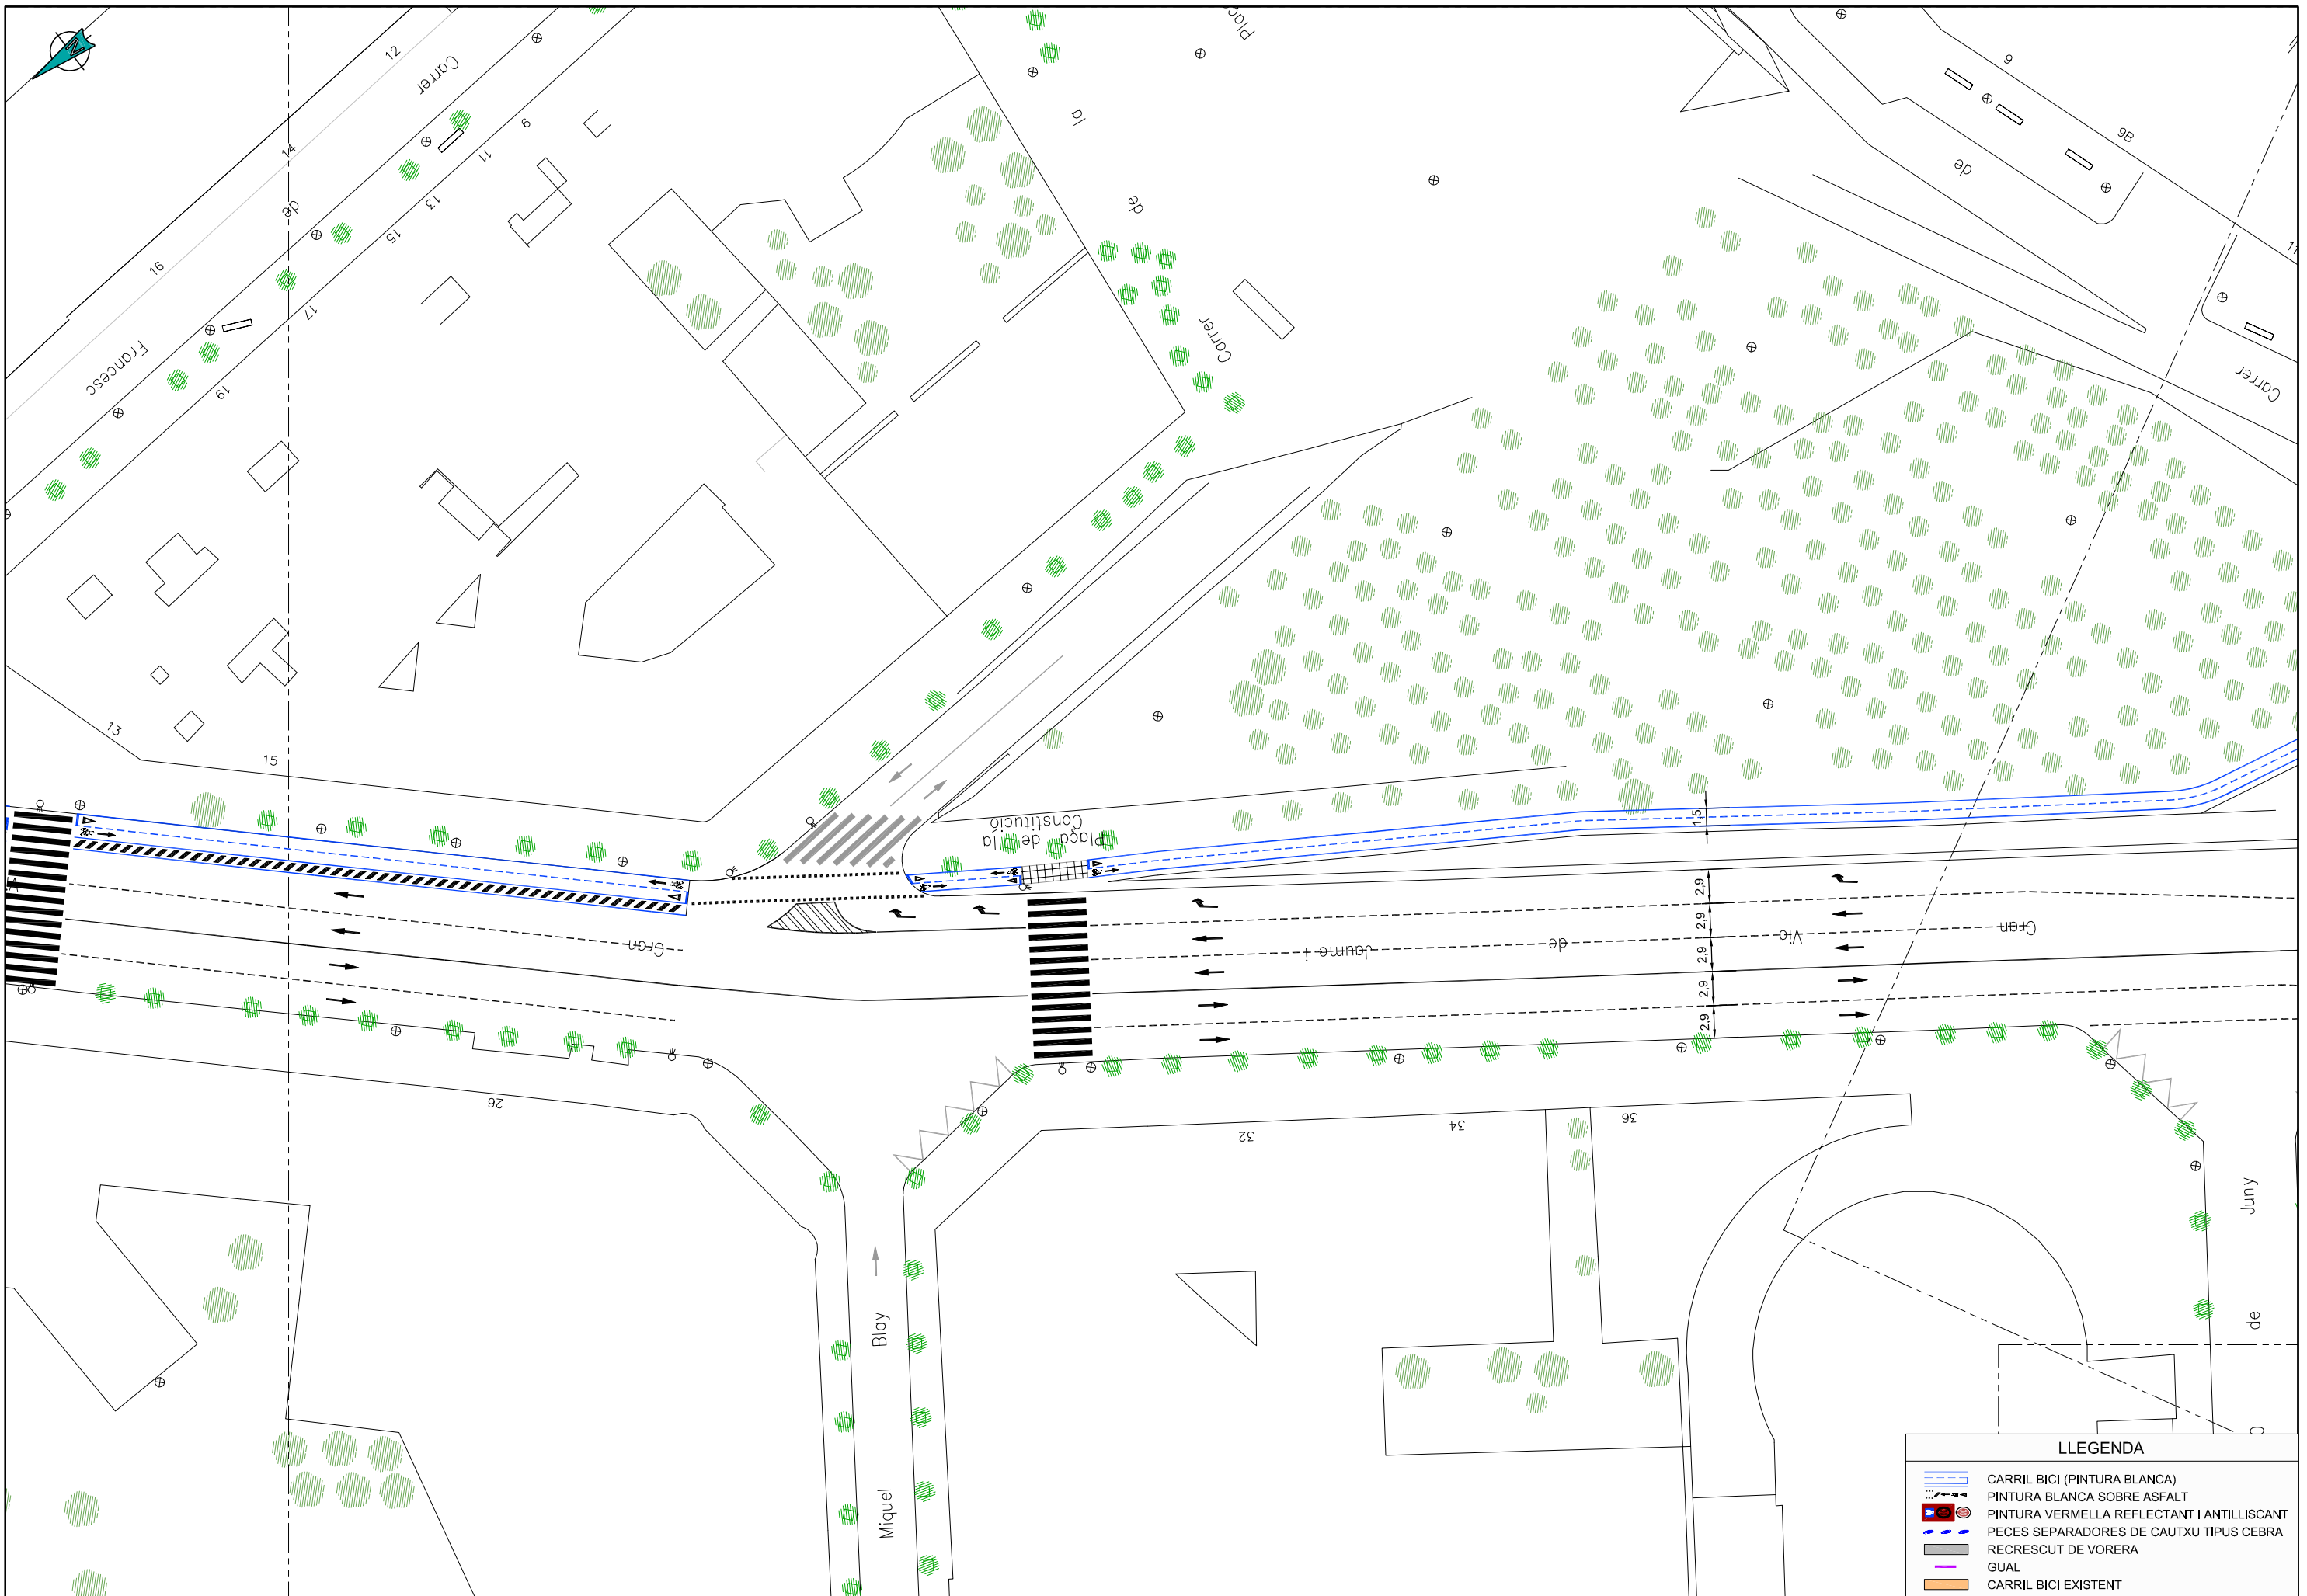

LLEGENDA	
	CARRIL BICI (PINTURA BLANCA)
	PINTURA BLANCA SOBRE ASFALT
	PINTURA VERMELLA REFLECTANT I ANTILLISCANT
	PECES SEPARADORS DE CAUTXU TIPUS CEBRA
	RECRESCUT DE VORERA
	GUAL
	CARRIL BICI EXISTENT

LLEGENDA

	CARRIL BICI (PINTURA BLANCA)
	PINTURA BLANCA SOBRE ASFALT
	PINTURA VERMELLA REFLECTANT I ANTILLISCANT
	PECES SEPARADORES DE CAUTXU TIPUS CEBRA
	RECRESCUT DE VORERA
	GUAL
	CARRIL BICI EXISTENT

LLEENDA

- CARRIL BICI (PINTURA BLANCA)
- PINTURA BLANCA SOBRE ASFALT
- PINTURA VERMELLA REFLECTANT I ANTIL·LISCANT
- PECES SEPARADORS DE CAUTXU TIPUS CEBRA
- RECRESQUIT DE VORERA
- GUAL
- CARRIL BICI EXISTENT

LLEGENDA	
	CARRIL BICI (PINTURA BLANCA)
	PINTURA BLANCA SOBRE ASFALT
	PINTURA VERMELLA REFLECTANT I ANTIL·LISCANT
	PECES SEPARADORES DE CAUTXU TIPUS CEBRA
	RECRESQUIT DE VORERA
	GUAL
	CARRIL BICI EXISTENT