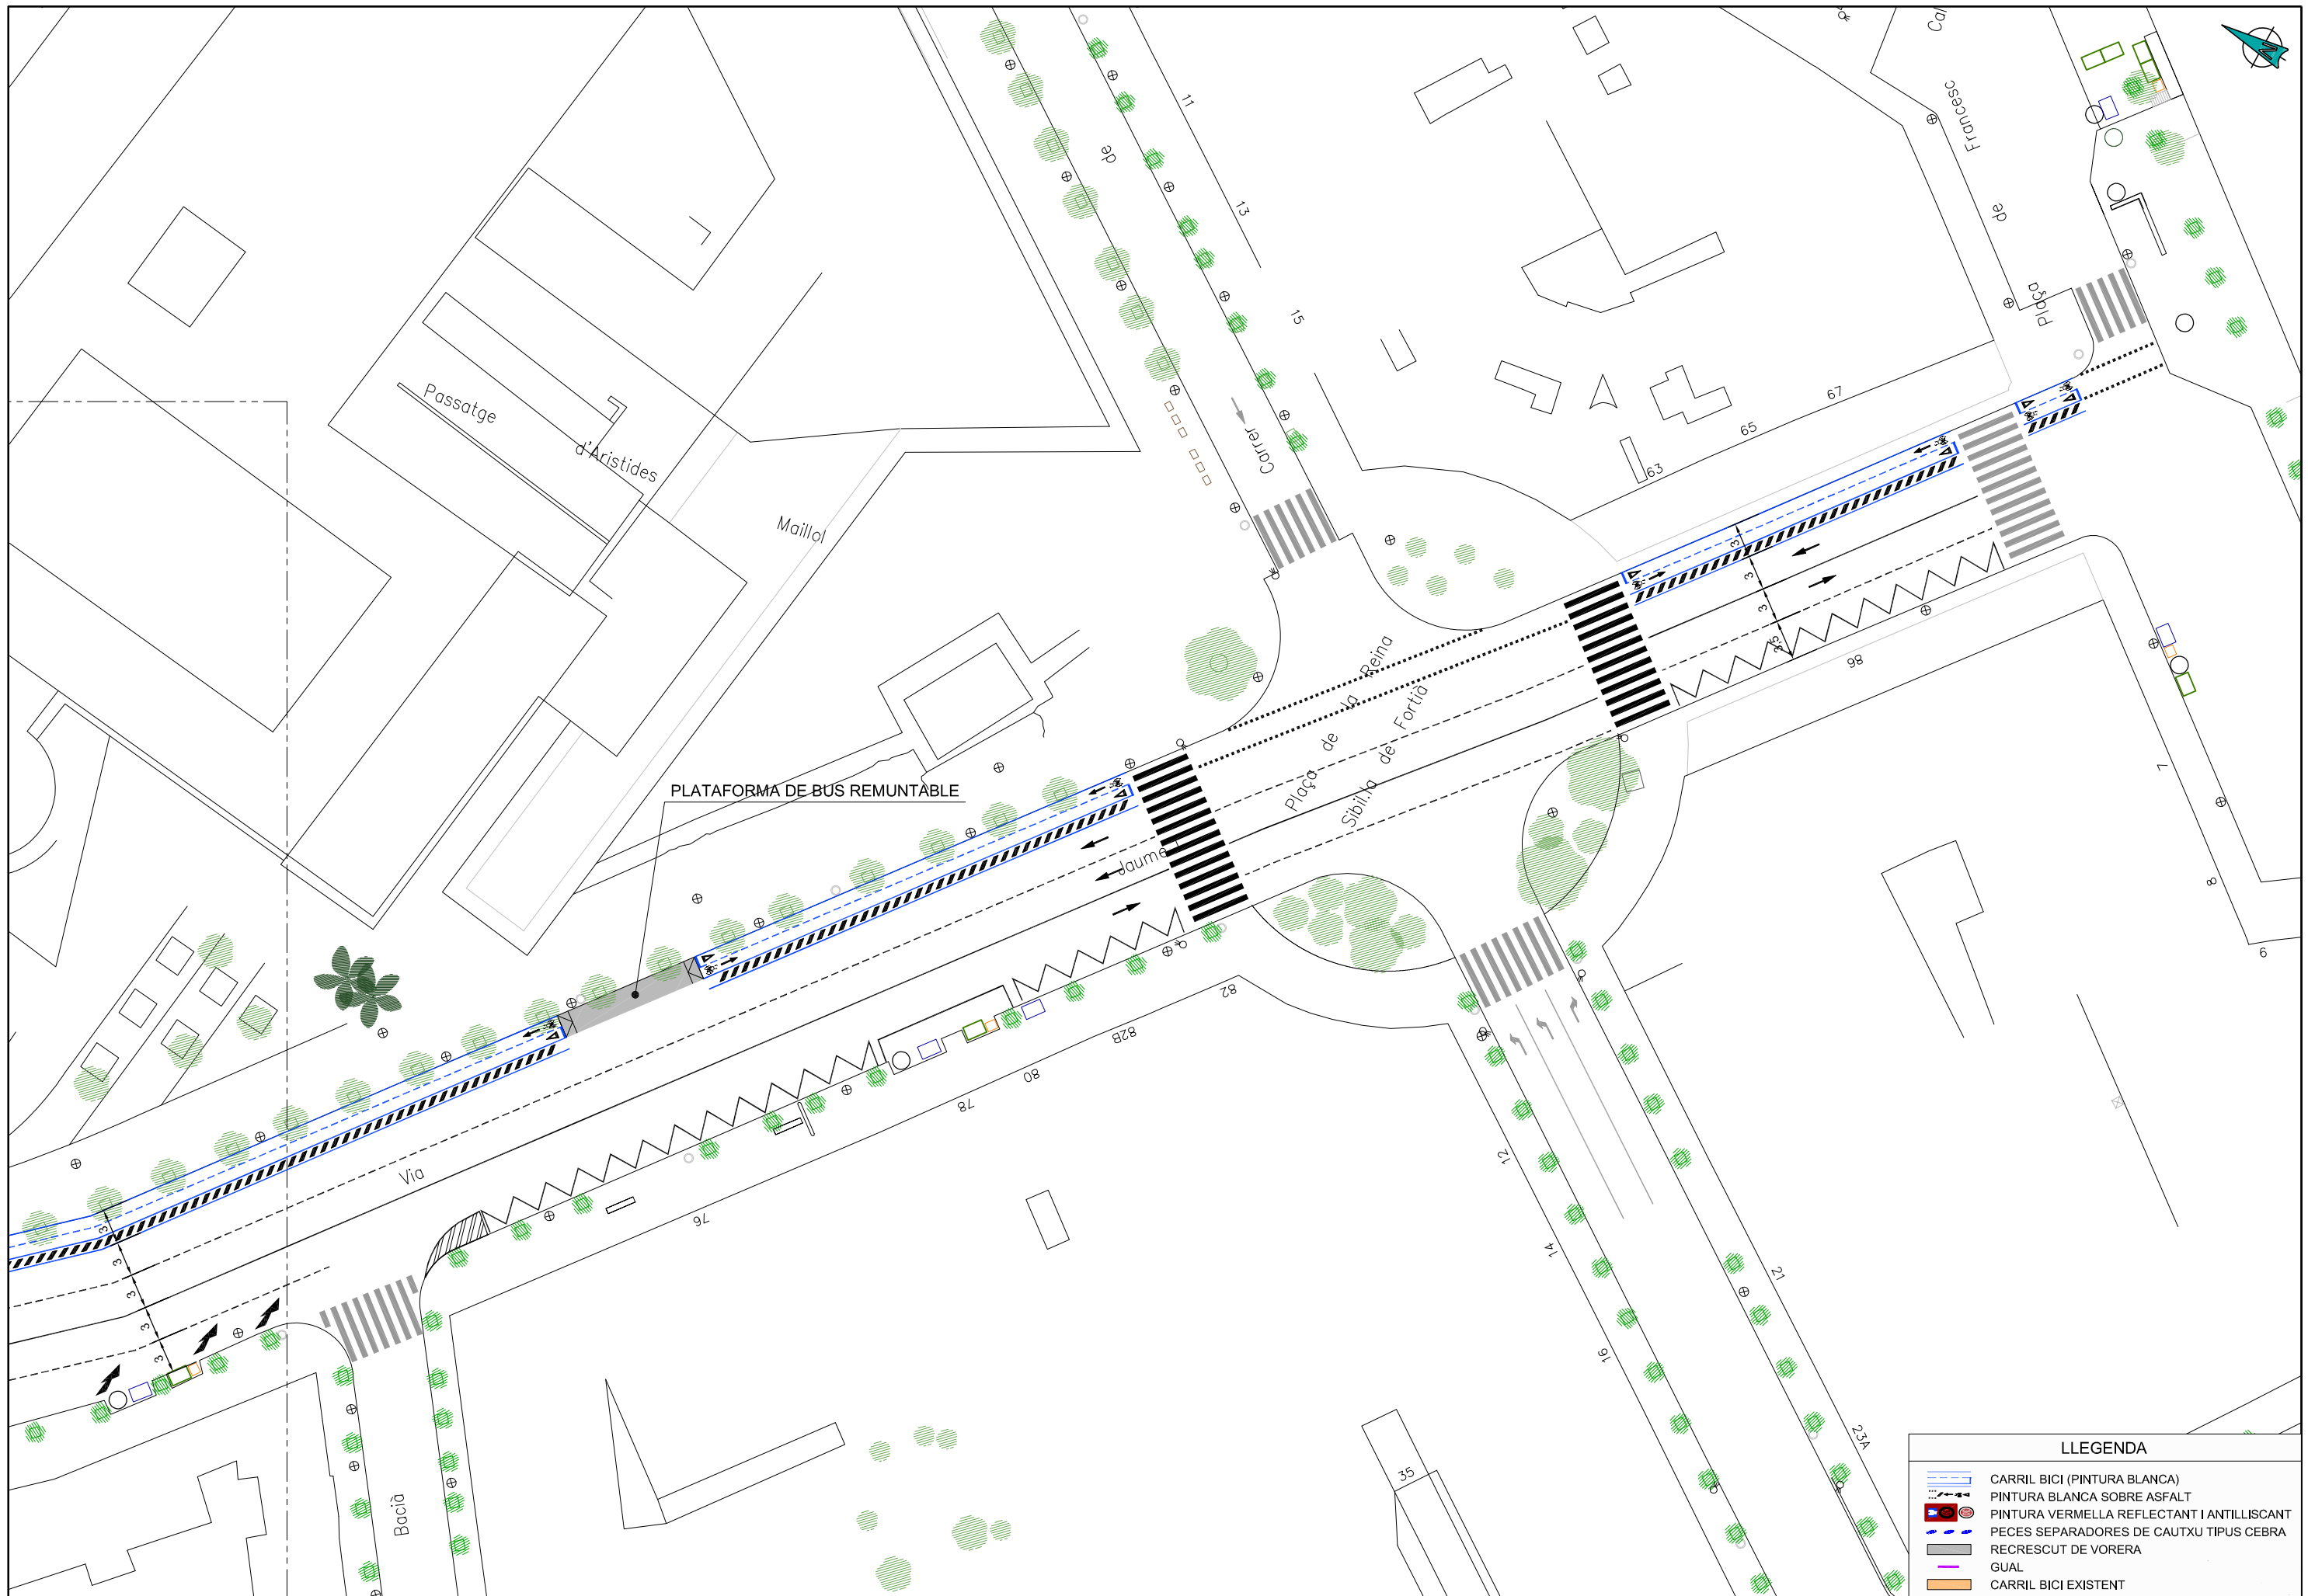

LLEGENDA	
	CARRIL BICI (PINTURA BLANCA)
	PINTURA BLANCA SOBRE ASFALT
	PINTURA VERMELLA REFLECTANT I ANTILLISCANT
	PECES SEPARADORS DE CAUTXU TIPUS CEBRA
	RECRESCUT DE VORERA
	GUAL
	CARRIL BICI EXISTENT

LLEGENDA

	CARRIL BICI (PINTURA BLANCA)
	PINTURA BLANCA SOBRE ASFALT
	PINTURA VERMELLA REFLECTANT I ANTILLISCANT
	PECES SEPARADORES DE CAUTXU TIPUS CEBRA
	RECRESCUT DE VORERA
	GUAL
	CARRIL BICI EXISTENT

LLEENDA

- CARRIL BICI (PINTURA BLANCA)
- PINTURA BLANCA SOBRE ASFALT
- PINTURA VERMELLA REFLECTANT I ANTIL·LISCANT
- PECES SEPARADORS DE CAUTXU TIPUS CEBRA
- RECRESQUIT DE VORERA
- GUAL
- CARRIL BICI EXISTENT

LLEGENDA	
	CARRIL BICI (PINTURA BLANCA)
	PINTURA BLANCA SOBRE ASFALT
	PINTURA VERMELLA REFLECTANT I ANTIL·LISCANT
	PECES SEPARADORES DE CAUTXU TIPUS CEBRA
	RECRESQUIT DE VORERA
	GUAL
	CARRIL BICI EXISTENT