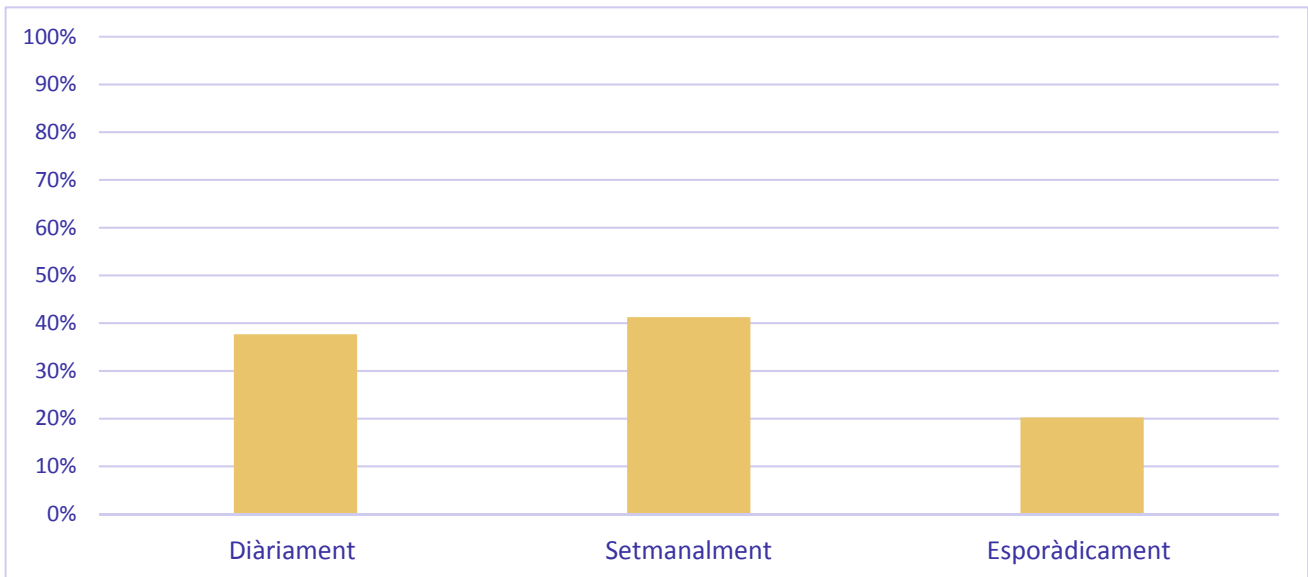

Amb quina freqüència fas ús de la Girocleta?