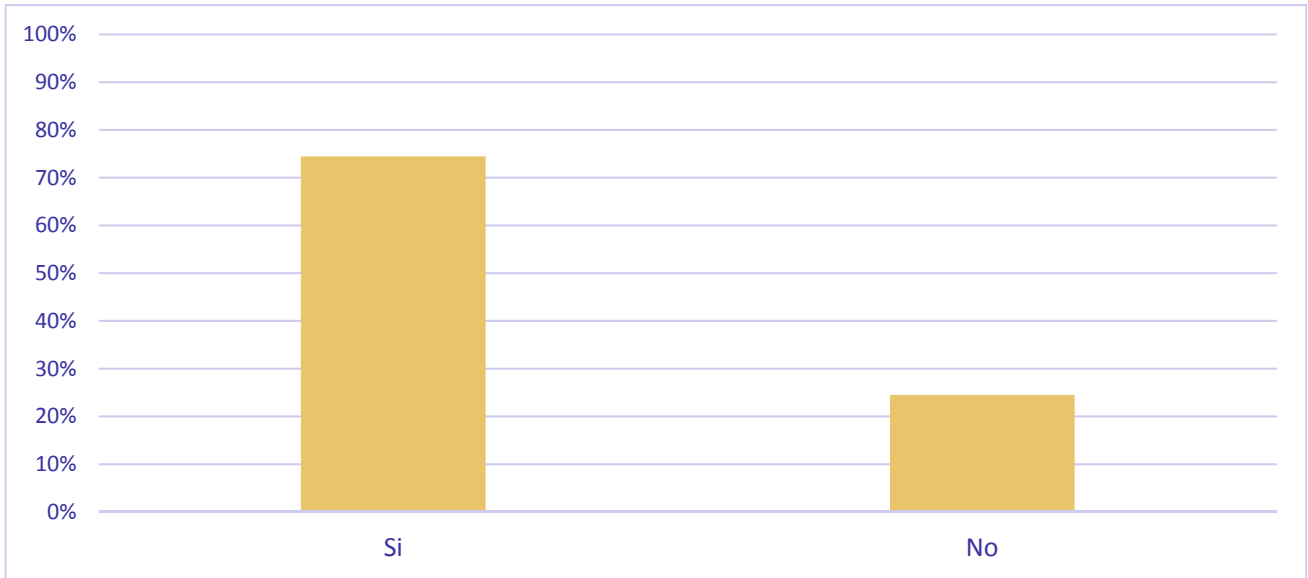

PERFIL DE LA PERSONA USUÀRIA

Tens vehicle privat en propietat?