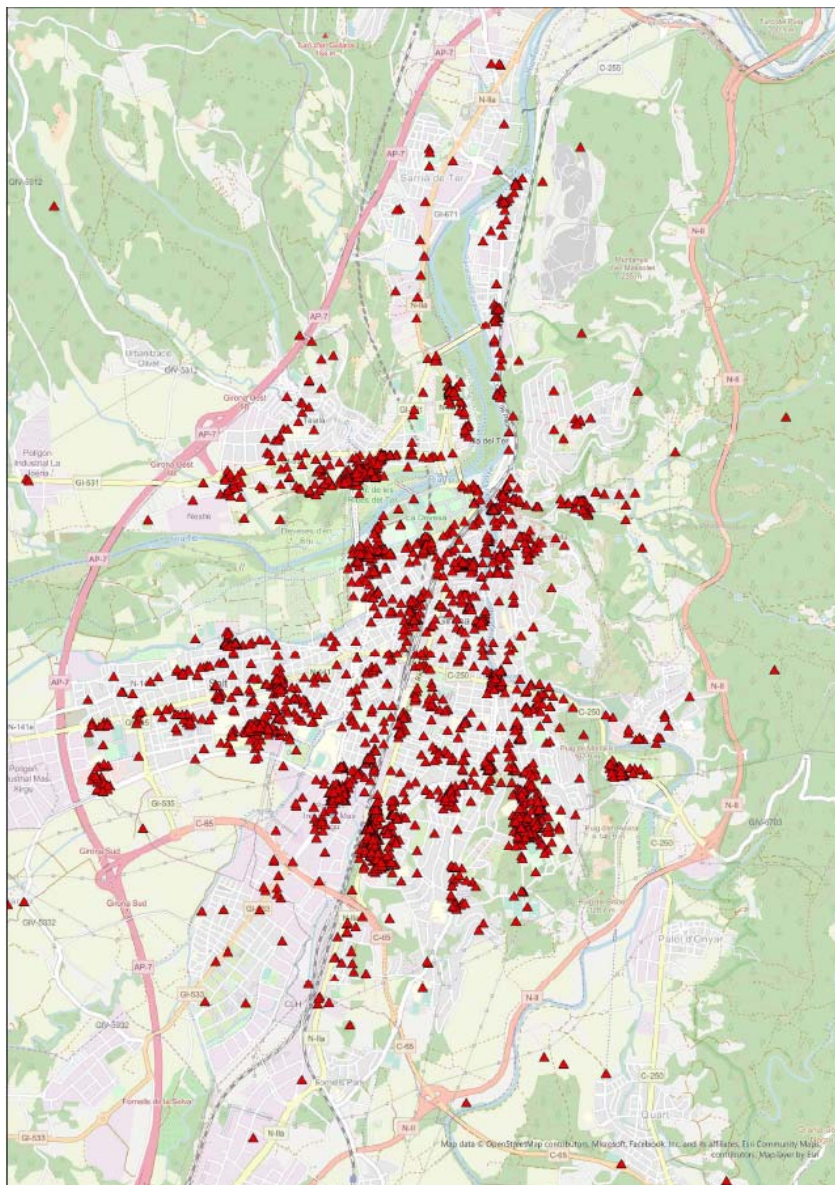

ENQUESTA SATISFACCIÓ GIROCLETA 2023

FEBRER 2023

INFORME DE RESULTATS DE L'ENQUESTA DE SATISFACCIÓ A LES PERSONES ABONADES AL SERVEI DE GIROCLETA

- **Període de participació:**
14/02/23 – 26/02/2023
- **Total d'invitacions enviades:**
3899
- **Persones que han declinat participar:**
76
- **Persones que han participat:**
2261

RESULTATS

MAPA I SUGGERIMENTS

A on creus que s'han d'ubicar les properes estacions de Girocleta?

Aquest any s'instal·laran 6 noves estacions de Girocleta a la ciutat. Les tres primeres, que entraran en funcionament a la primavera, se situaran a la plaça Francesc Calvet, al passeig d'Olot amb carrer Bastiments i a l'avinguda Lluís Pericot amb carrer Sant Salvador d'horta.

A on creus que s'han d'ubicar les properes estacions de Girocleta? Podràs suggerir fins a un màxim de 3 estacions de Girocleta.

Per ampliar el número d'estacions de Girocleta, quina de les dues opcions prefereixes?