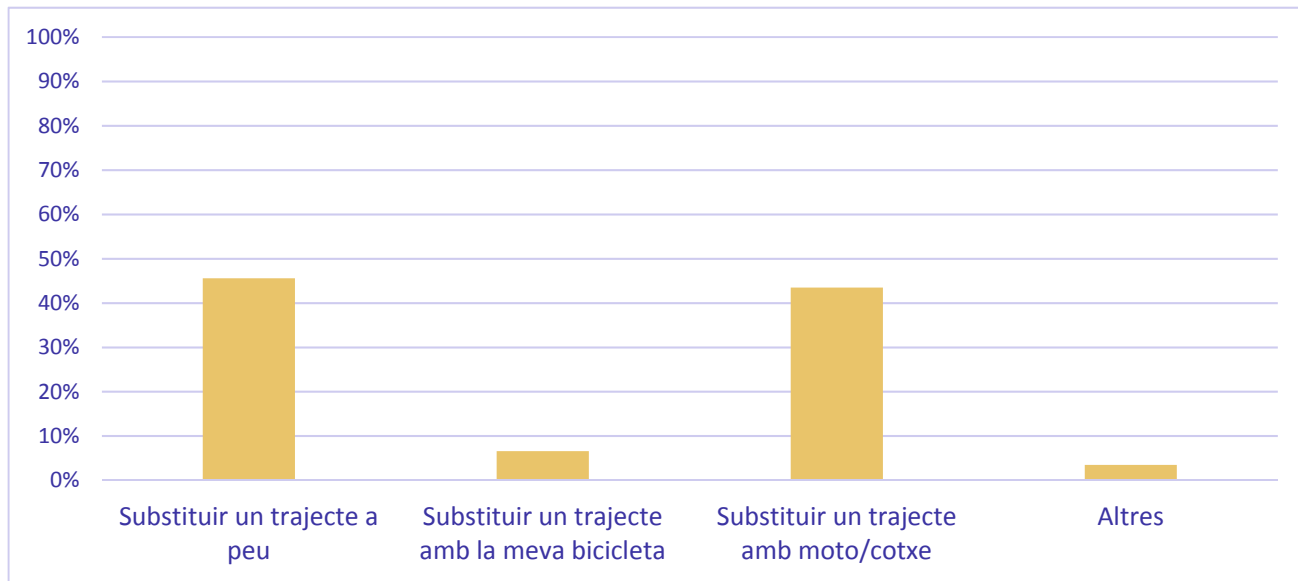

A on creus que s'han d'ubicar les properes estacions de Girocleta? Podràs suggerir fins a un màxim de 3 estacions de Girocleta.

Per ampliar el número d'estacions de Girocleta, quina de les dues opcions prefereixes?

PERFIL DE LA PERSONA USUÀRIA

Tens vehicle privat en propietat?

Amb quina freqüència fas ús de la Girocleta?

La Girocleta t'ha servit per:

Quin és el motiu principal pel qual utilitzes la Girocleta?

VALORACIÓ DEL SERVEI

Consideres que la Girocleta satisfà les teves necessitats?

Recomanaries la Girocleta als teus familiars i amics?

Consideres que l'atenció a l'usuari és eficient?

Puntua la Girocleta, essent 0, totalment insatisfet/a i 10 totalment satisfet/a