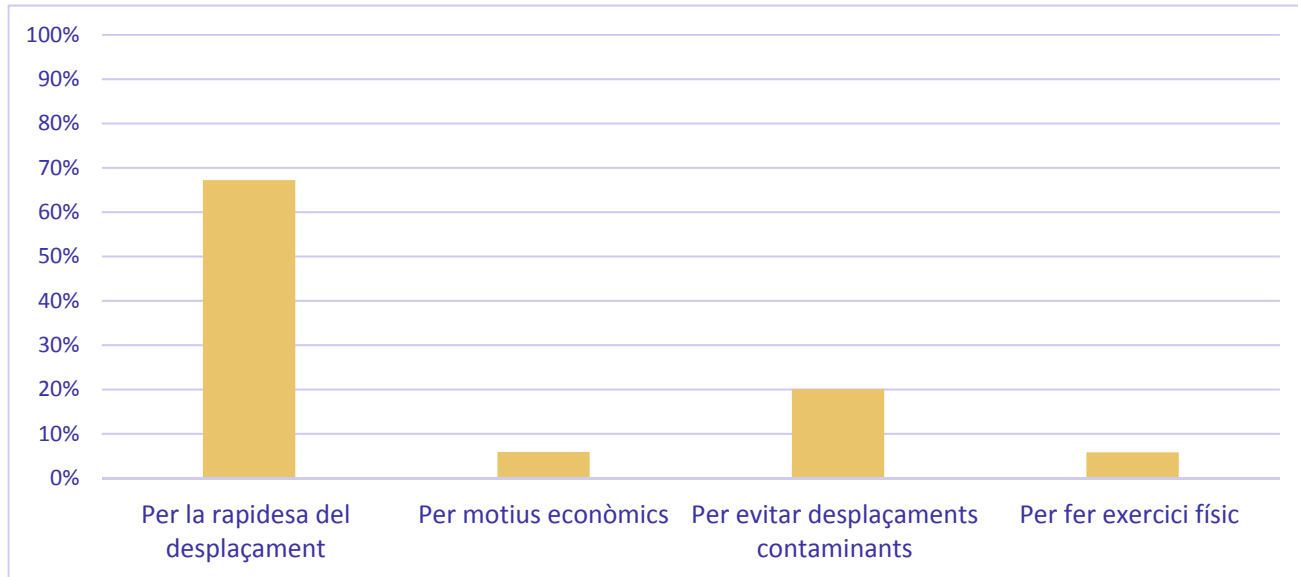

PERFIL DE LA PERSONA USUÀRIA

Tens vehicle privat en propietat?

Amb quina freqüència fas ús de la Girocleta?

La Girocleta t'ha servit per:

Quin és el motiu principal pel qual utilitzes la Girocleta?

VALORACIÓ DEL SERVEI

Consideres que la Girocleta satisfà les teves necessitats?

Recomanaries la Girocleta als teus familiars i amics?

Consideres que l'atenció a l'usuari és eficient?

Puntua la Girocleta, essent 0, totalment insatisfet/a i 10 totalment satisfet/a