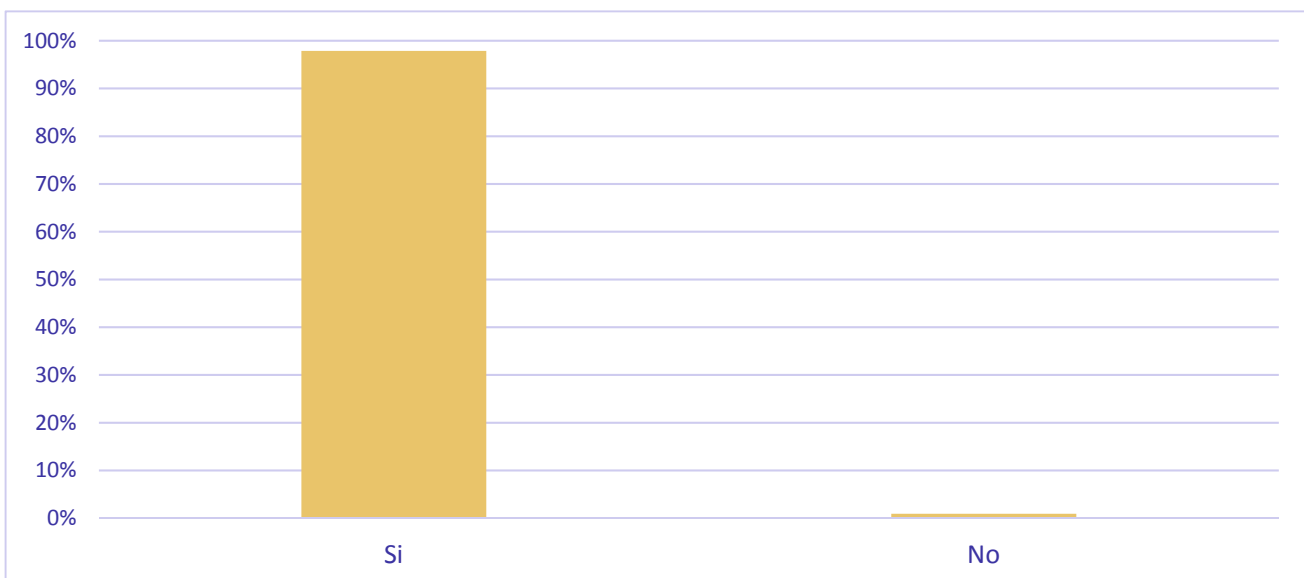

Consideres que la Girocleta satisfà les teves necessitats?

Recomanaries la Girocleta als teus familiars i amics?

Consideres que l'atenció a l'usuari és eficient?

Puntua la Girocleta, essent 0, totalment insatisfet/a i 10 totalment satisfet/a