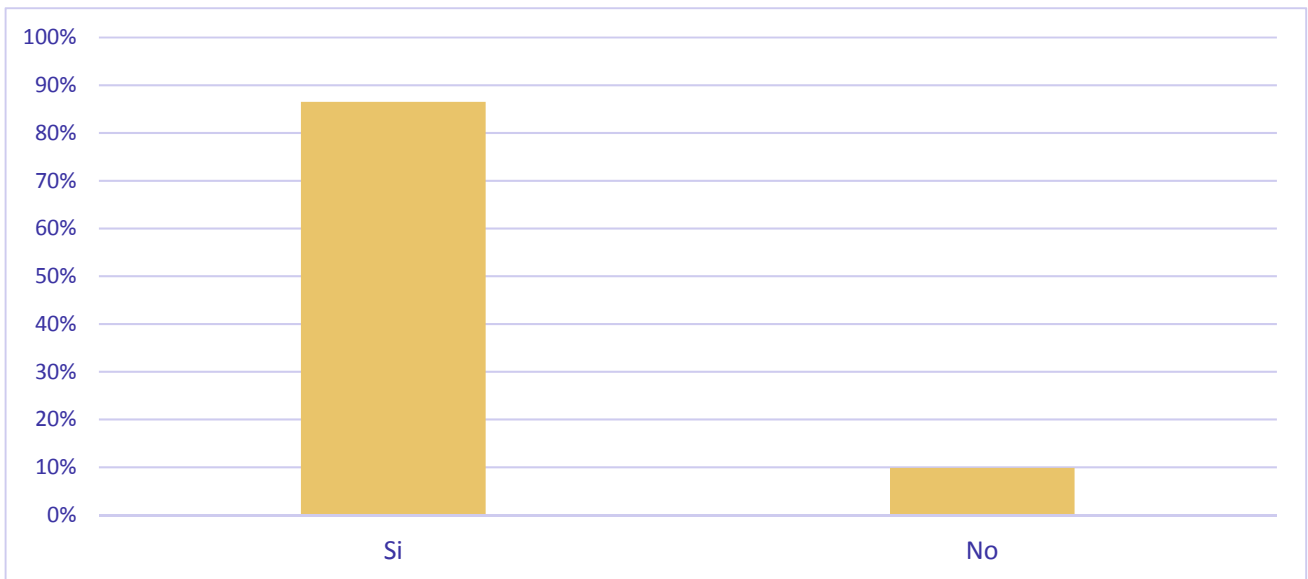

Consideres que la Girocleta satisfà les teves necessitats?

Recomanaries la Girocleta als teus familiars i amics?

Consideres que l'atenció a l'usuari és eficient?

Puntua la Girocleta, essent 0, totalment insatisfet/a i 10 totalment satisfet/a