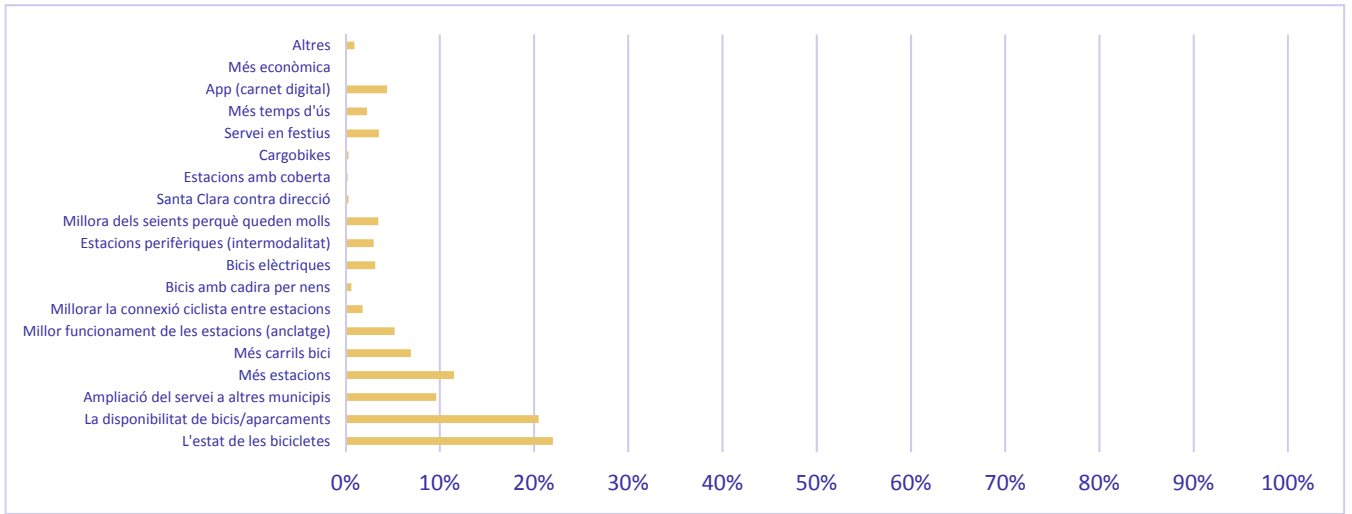

Consideres que la Girocleta satisfà les teves necessitats?

Recomanaries la Girocleta als teus familiars i amics?

Consideres que l'atenció a l'usuari és eficient?

Puntua la Girocleta, essent 0, totalment insatisfet/a i 10 totalment satisfet/a

Quins aspectes milloraries de la Girocleta?

Quines són les característiques que més t'agraden de la Girocleta?