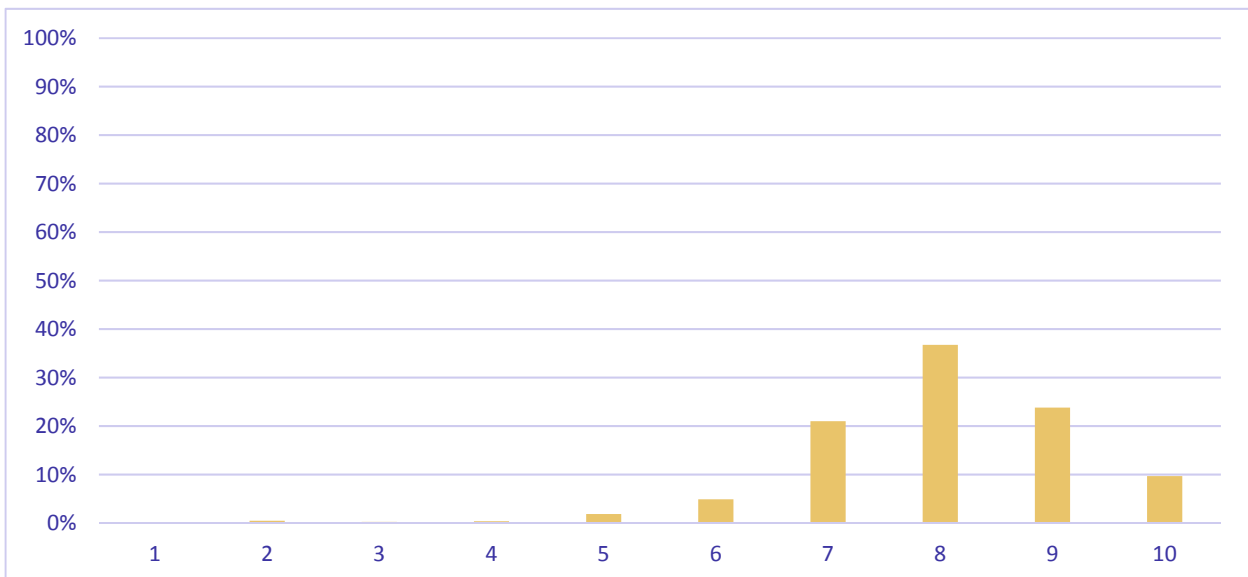

Consideres que la Girocleta satisfà les teves necessitats?

Recomanaries la Girocleta als teus familiars i amics?

Consideres que l'atenció a l'usuari és eficient?

Puntua la Girocleta, essent 0, totalment insatisfet/a i 10 totalment satisfet/a

Quins aspectes milloraries de la Girocleta?

Quines són les característiques que més t'agraden de la Girocleta?