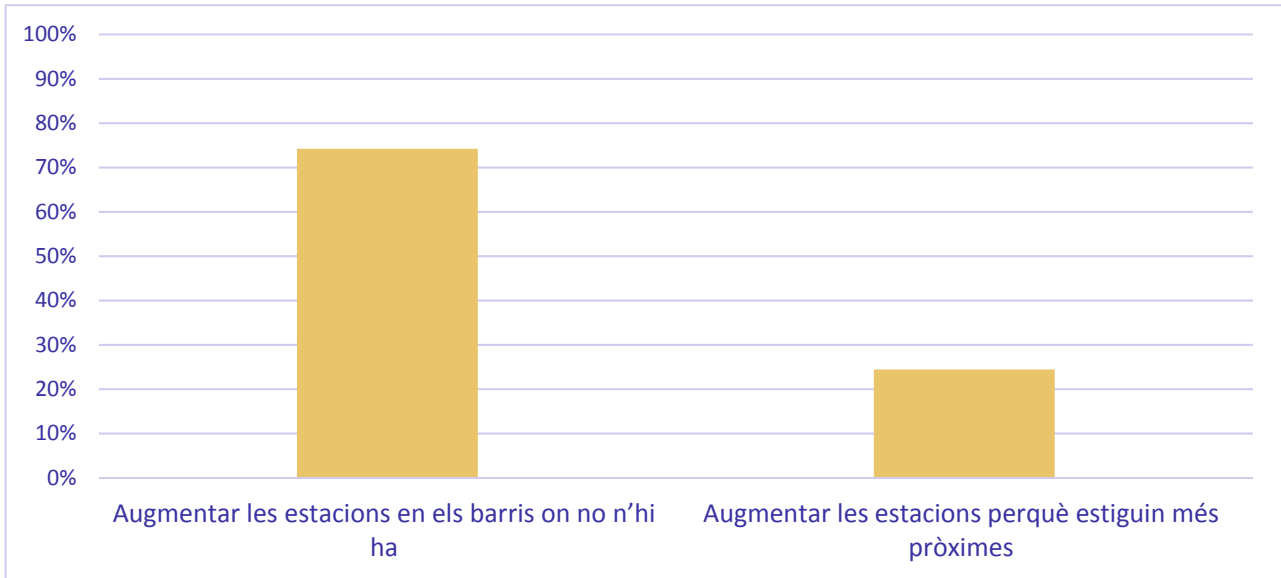

ENQUESTA SATISFACCIÓ GIROCLETA 2023

FEBRER 2023

INFORME DE RESULTATS DE L'ENQUESTA DE SATISFACCIÓ A LES PERSONES ABONADES AL SERVEI DE GIROCLETA

- **Període de participació:**
14/02/23 – 26/02/2023
- **Total d'invitacions enviades:**
3899
- **Persones que han declinat participar:**
76
- **Persones que han participat:**
2261

RESULTATS

MAPA I SUGGERIMENTS

A on creus que s'han d'ubicar les properes estacions de Girocleta?

Aquest any s'instal·laran 6 noves estacions de Girocleta a la ciutat. Les tres primeres, que entraran en funcionament a la primavera, se situaran a la plaça Francesc Calvet, al passeig d'Olot amb carrer Bastiments i a l'avinguda Lluís Pericot amb carrer Sant Salvador d'horta.

A on creus que s'han d'ubicar les properes estacions de Girocleta? Podràs suggerir fins a un màxim de 3 estacions de Girocleta.

Per ampliar el número d'estacions de Girocleta, quina de les dues opcions prefereixes?