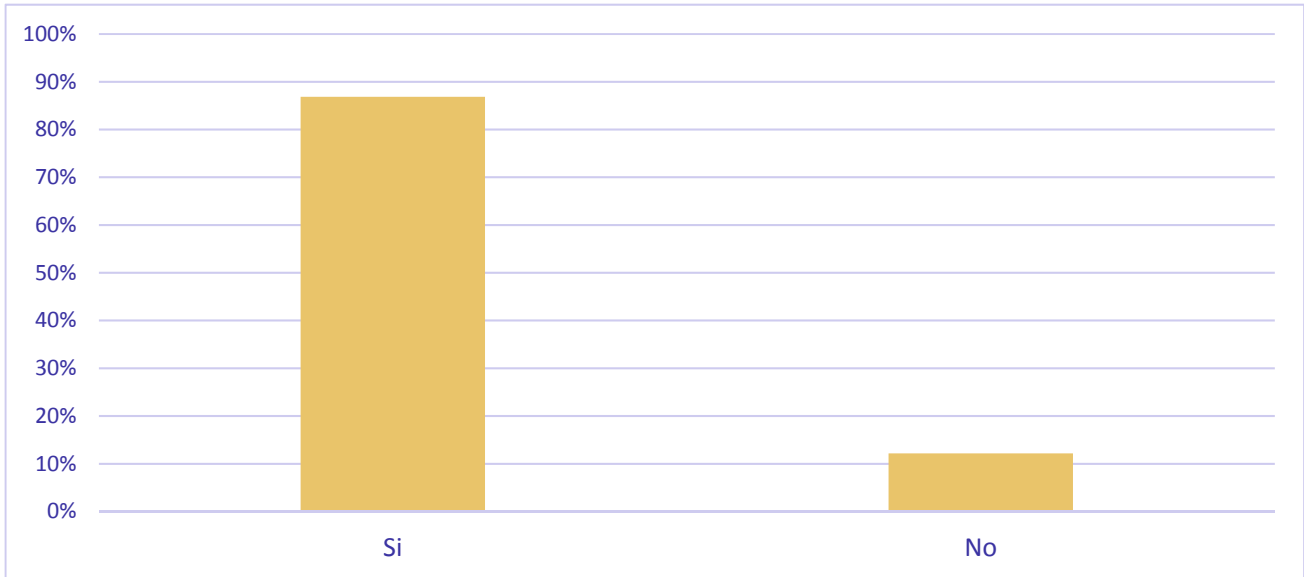

Consideres que la Girocleta satisfà les teves necessitats?

Recomanaries la Girocleta als teus familiars i amics?

Consideres que l'atenció a l'usuari és eficient?

Puntua la Girocleta, essent 0, totalment insatisfet/a i 10 totalment satisfet/a