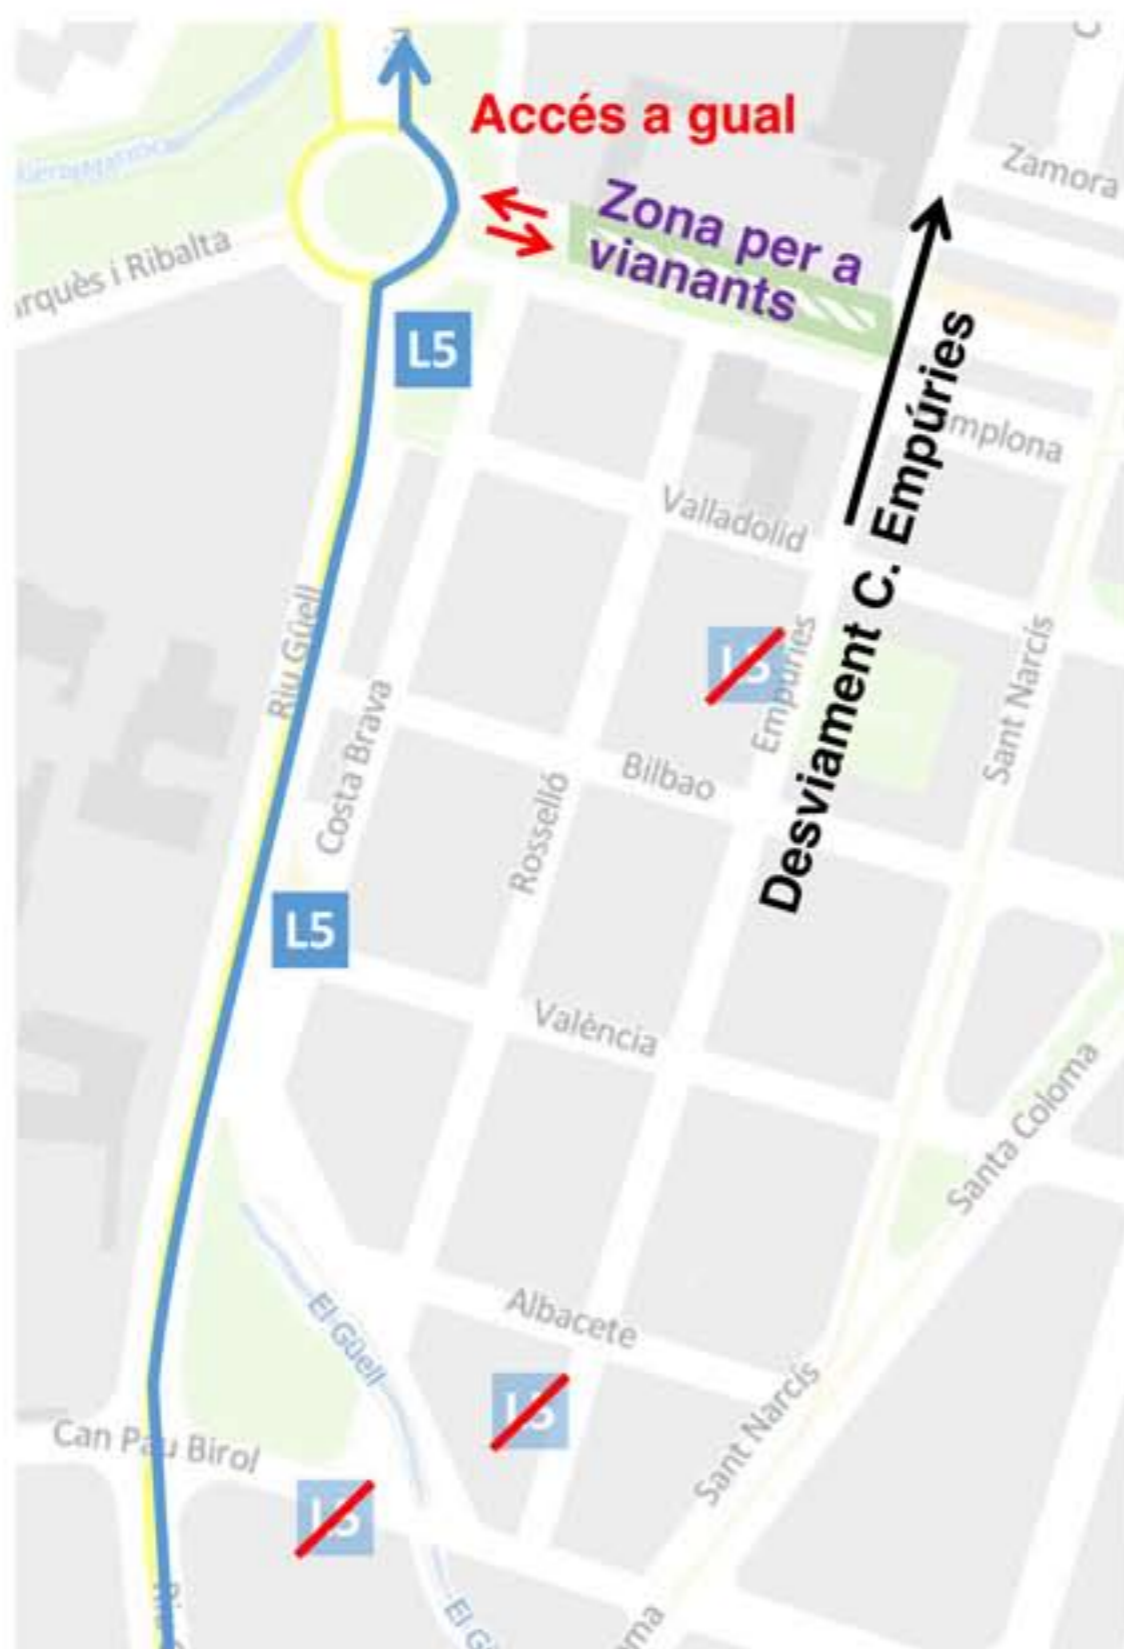

# Ampliació temporal de la zona de vianants del passeig de Ramon Berenguer II

Del 16 al 30 de setembre es tallarà la circulació de vehicles d'un dels vials del passeig, el més proper a l'Escola Àgora, que passarà a ser una zona de vianants.

## Afectacions vehicles:

✗ Els vehicles procedents del carrer d'Empúries no podran girar pel passeig de Ramon Berenguer II i seran desviats cap al carrer de la Mare de Déu del Mont.

✓ Es podrà accedir al gual que hi ha en el vial que es tallarà des del carrer de Santiago Sobrequès i Vidal.

## Afectacions bus urbà L5:

✓ Des de la plaça de Salt, el bus seguirà el seu itinerari pel carrer del Riu Güell.

✓ Es crearan dues parades noves: a l'encreuament del carrer del Riu Güell amb el carrer de València i abans de la rotonda del carrer del Riu Güell.

✗ No circularà ni s'aturarà a les parades dels carrers de Can Pau Birol i d'Empúries i de la plaça d'Empúries.