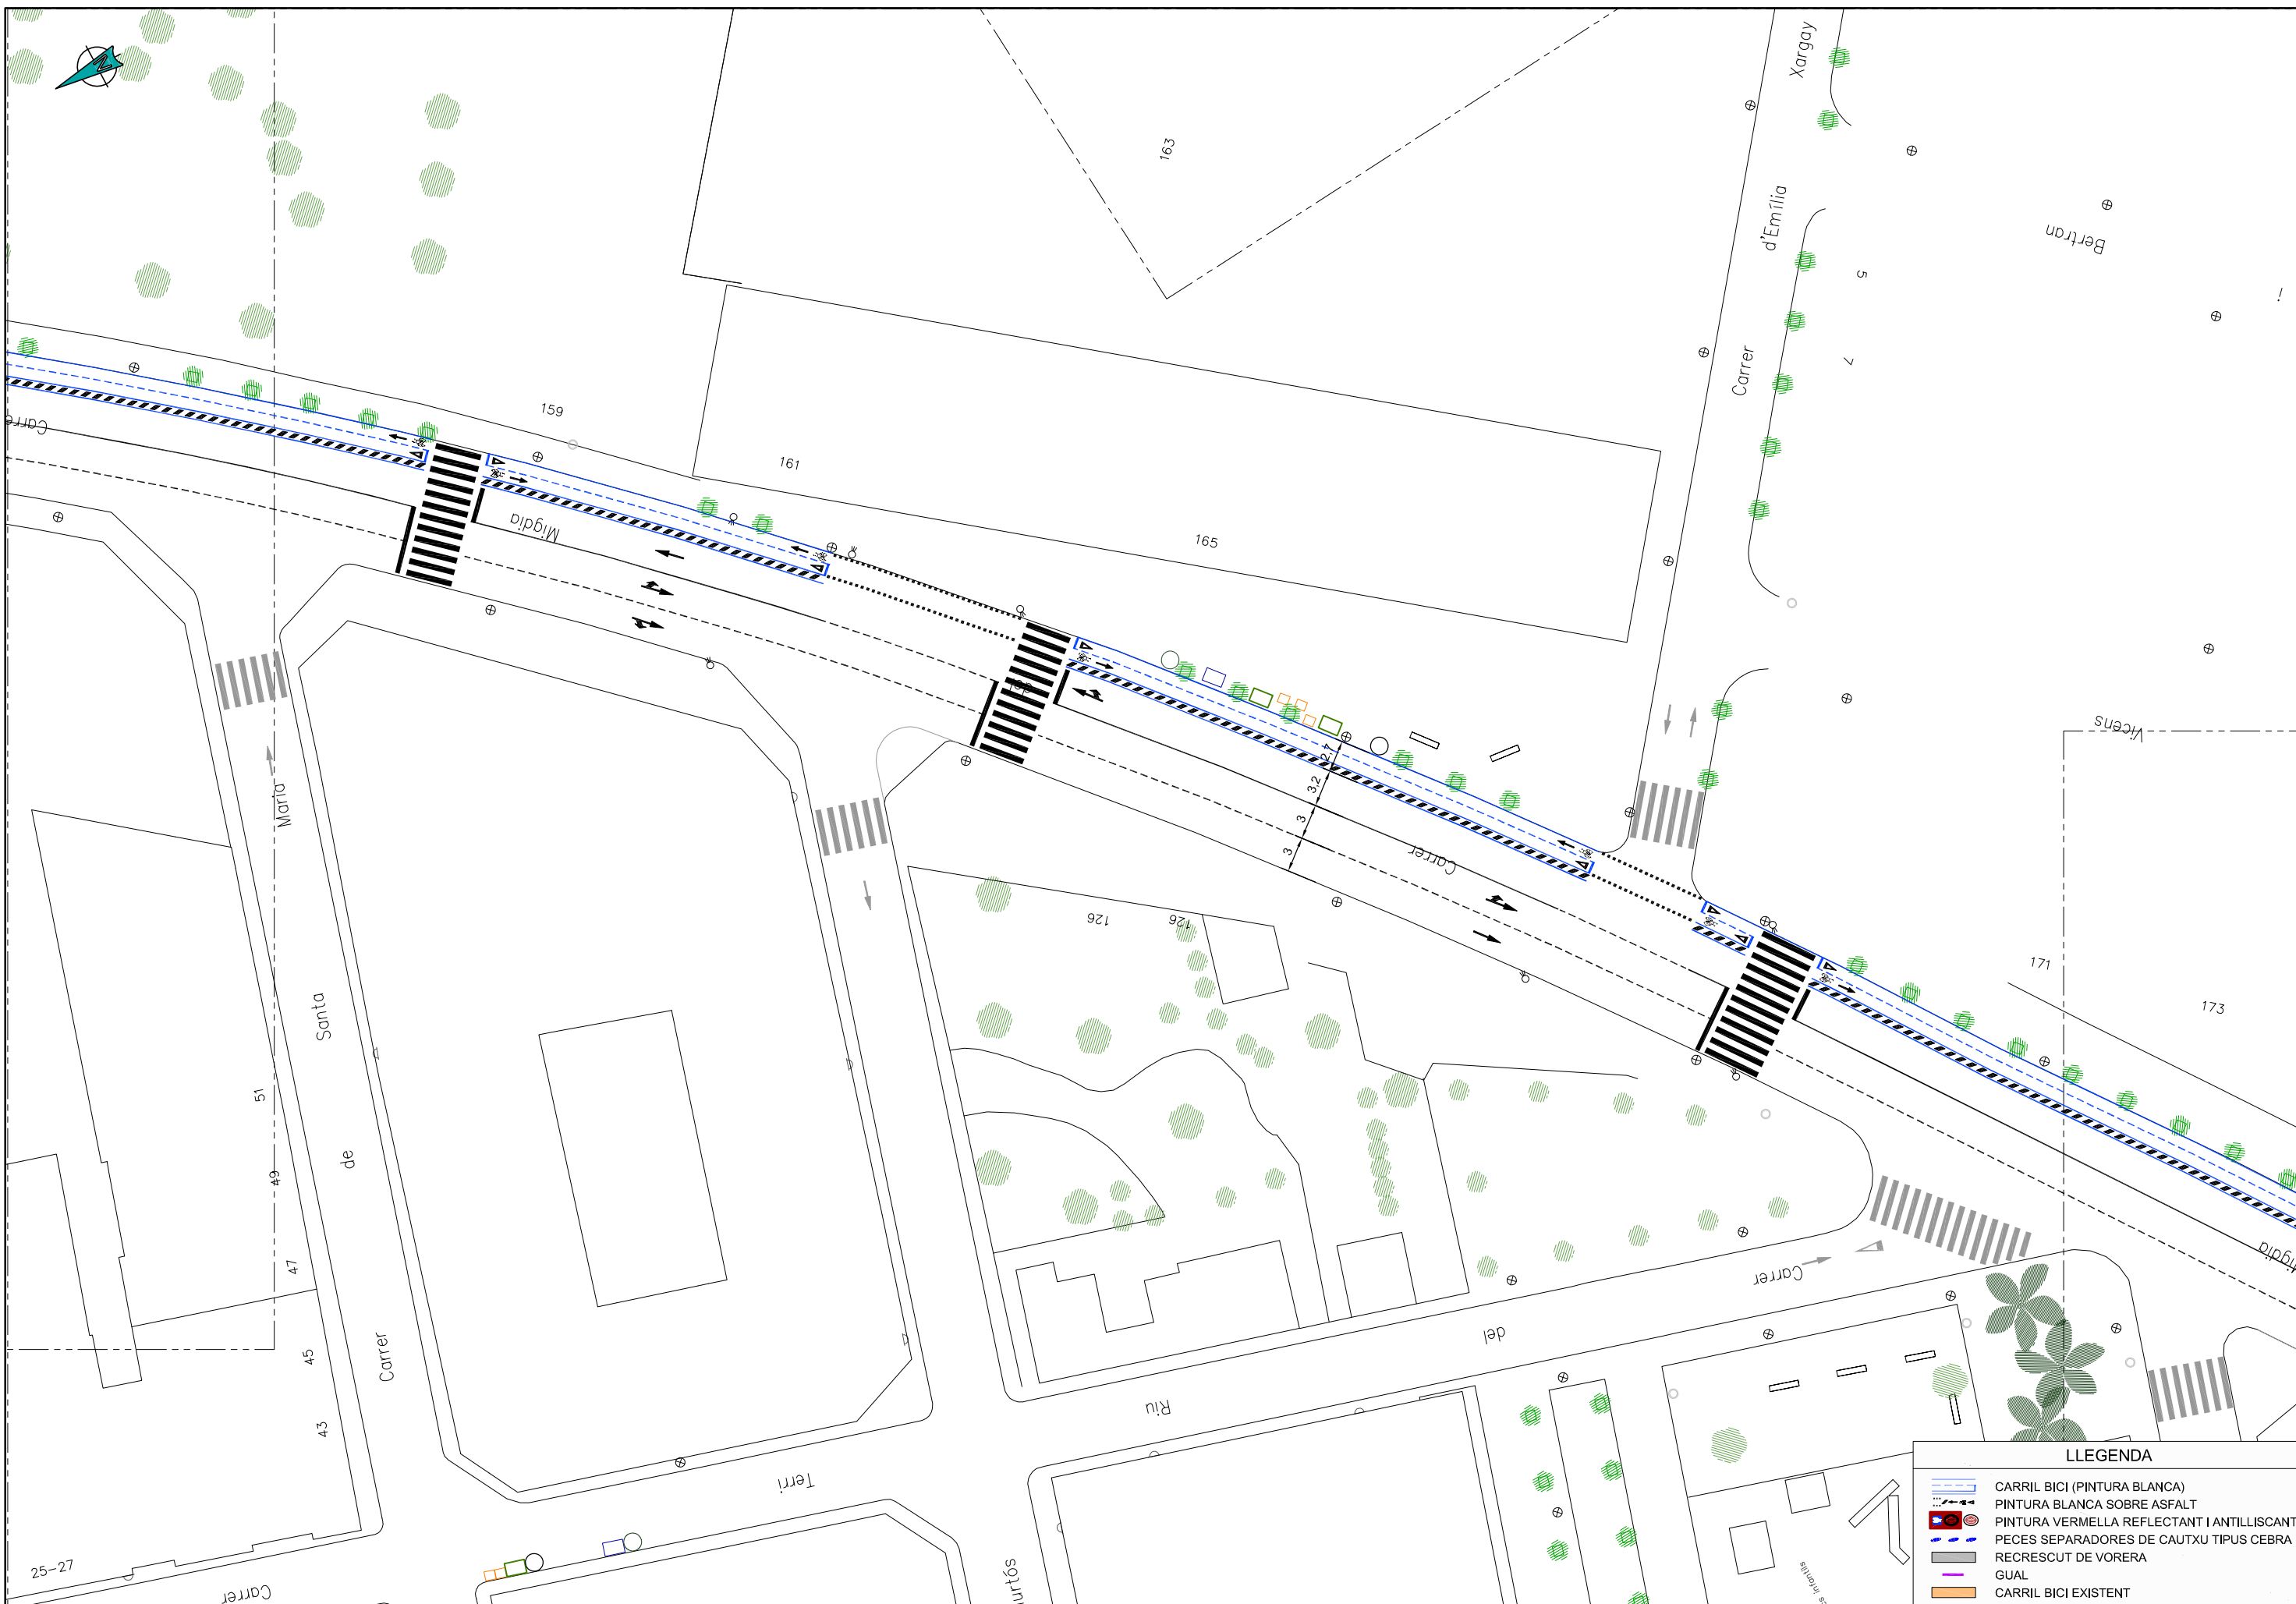

LLEENDA

	CARRIL BICI (PINTURA BLANCA)
	PINTURA BLANCA SOBRE ASFALT
	PINTURA VERMELLA REFLECTANT I ANTILLISCANT
	PECES SEPARADORES DE CAUTXU TIPUS CEBRA
	RECRESQUIT DE VORERA
	GUAL
	CARRIL BICI EXISTENT

LLEGENDA

-  CARRIL BICI (PINTURA BLANCA)
-  PINTURA BLANCA SOBRE ASFALT
-  PINTURA VERMELLA REFLECTANT I ANTILLISCANT
-  PECES SEPARADORES DE CAUTXU TIPUS CEBRA
-  RECRESQUT DE VORERA
-  GUAL
-  CARRIL BICI EXISTENT