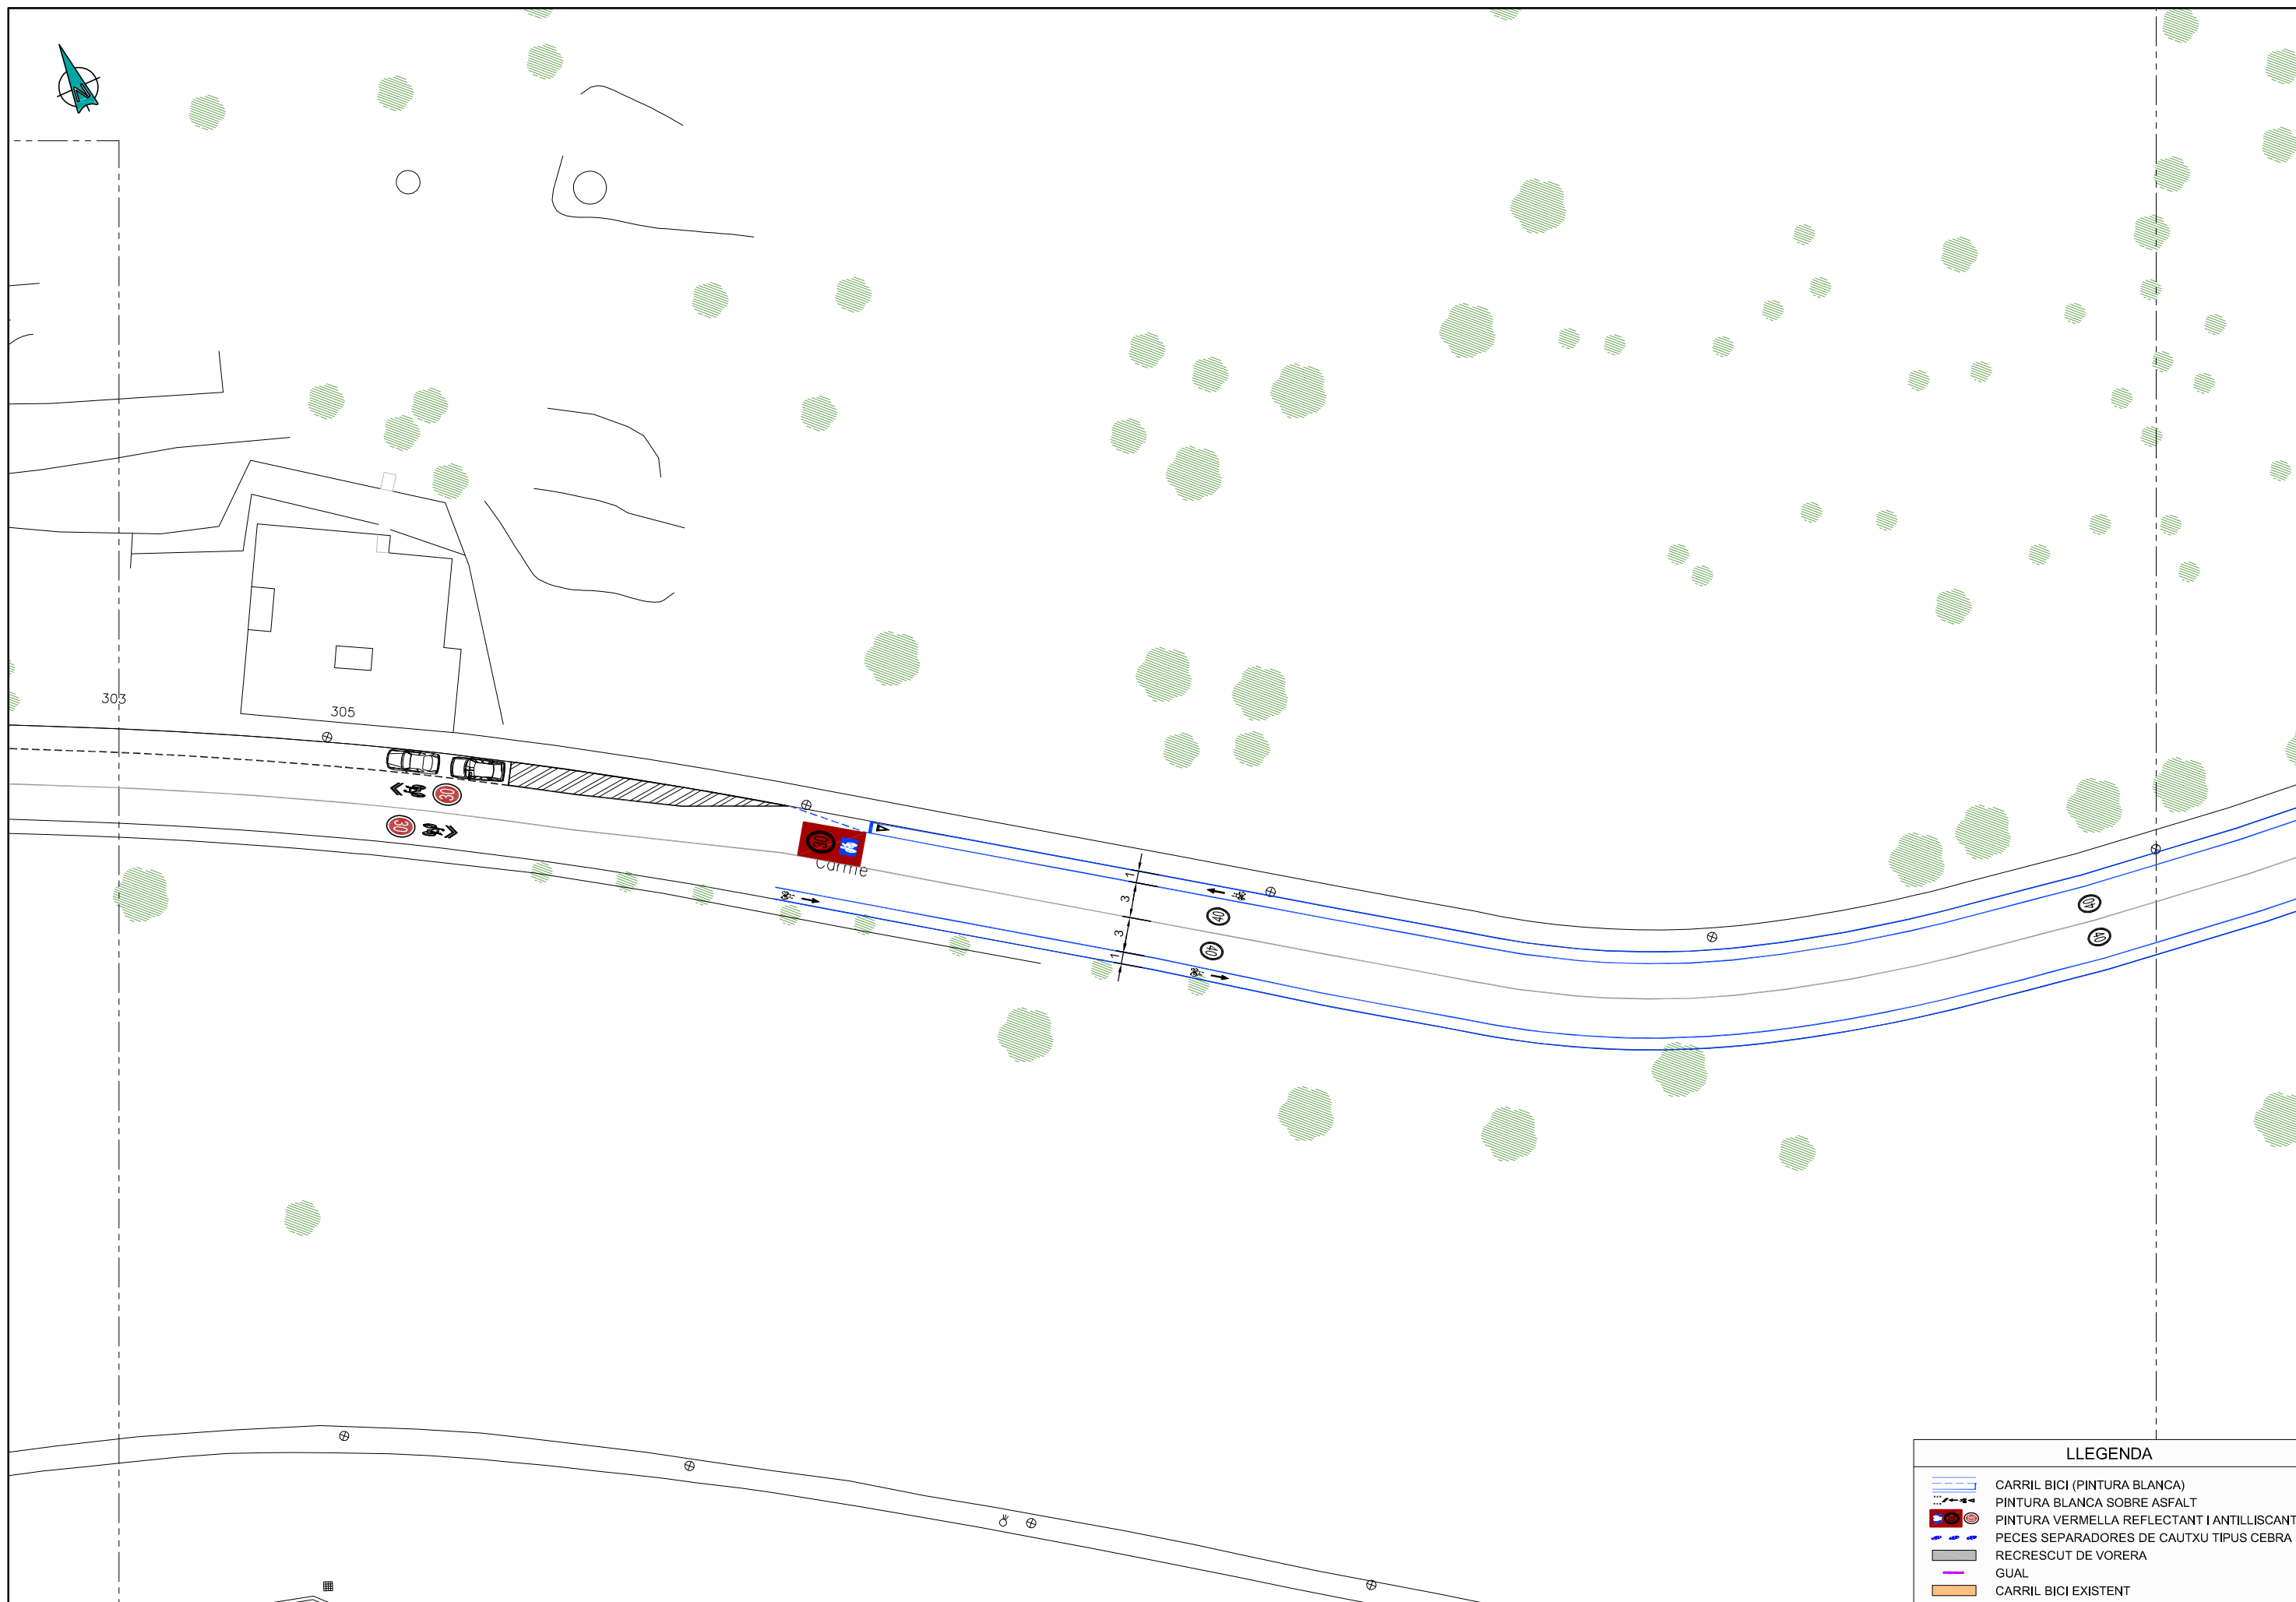

LLEGENDA	
	CARRIL BICI (PINTURA BLANCA)
	PINTURA BLANCA SOBRE ASFALT
	PINTURA VERMELLA REFLECTANT I ANTIL·LISCANT
	PECES SEPARADORES DE CAUTXU TIPUS CEBRA
	RECRESCUT DE VORERA
	GUAL
	CARRIL BICI EXISTENT

LLEGENDA	
	CARRIL BICI (PINTURA BLANCA)
	PINTURA BLANCA SOBRE ASFALT
	PINTURA VERMELLA REFLECTANT I ANTILLISCANT
	PECES SEPARADORES DE CAUTXU TIPUS CEBRA
	RECRESCUT DE VORERA
	GUAL
	CARRIL BICI EXISTENT

LLEGENDA	
	CARRIL BICI (PINTURA BLANCA)
	PINTURA BLANCA SOBRE ASFALT
	PINTURA VERMELLA REFLECTANT I ANTILISCANT
	PECES SEPARADORES DE CAUTXU TIPUS CEBRA
	RECRESCUT DE VORERA
	GUAL
	CARRIL BICI EXISTENT

Núm. plànol: **6**
 Núm. full: **4 de 5**

LLEGENDA

-  CARRIL BICI (PINTURA BLANCA)
-  PINTURA BLANCA SOBRE ASFALT
-  PINTURA VERMELLA REFLECTANT I ANTILLISCANT
-  PECES SEPARADORES DE CAUTXU TIPUS CEBRA
-  RECRESQUIT DE VORERA
-  GUAL
-  CARRIL BICI EXISTENT