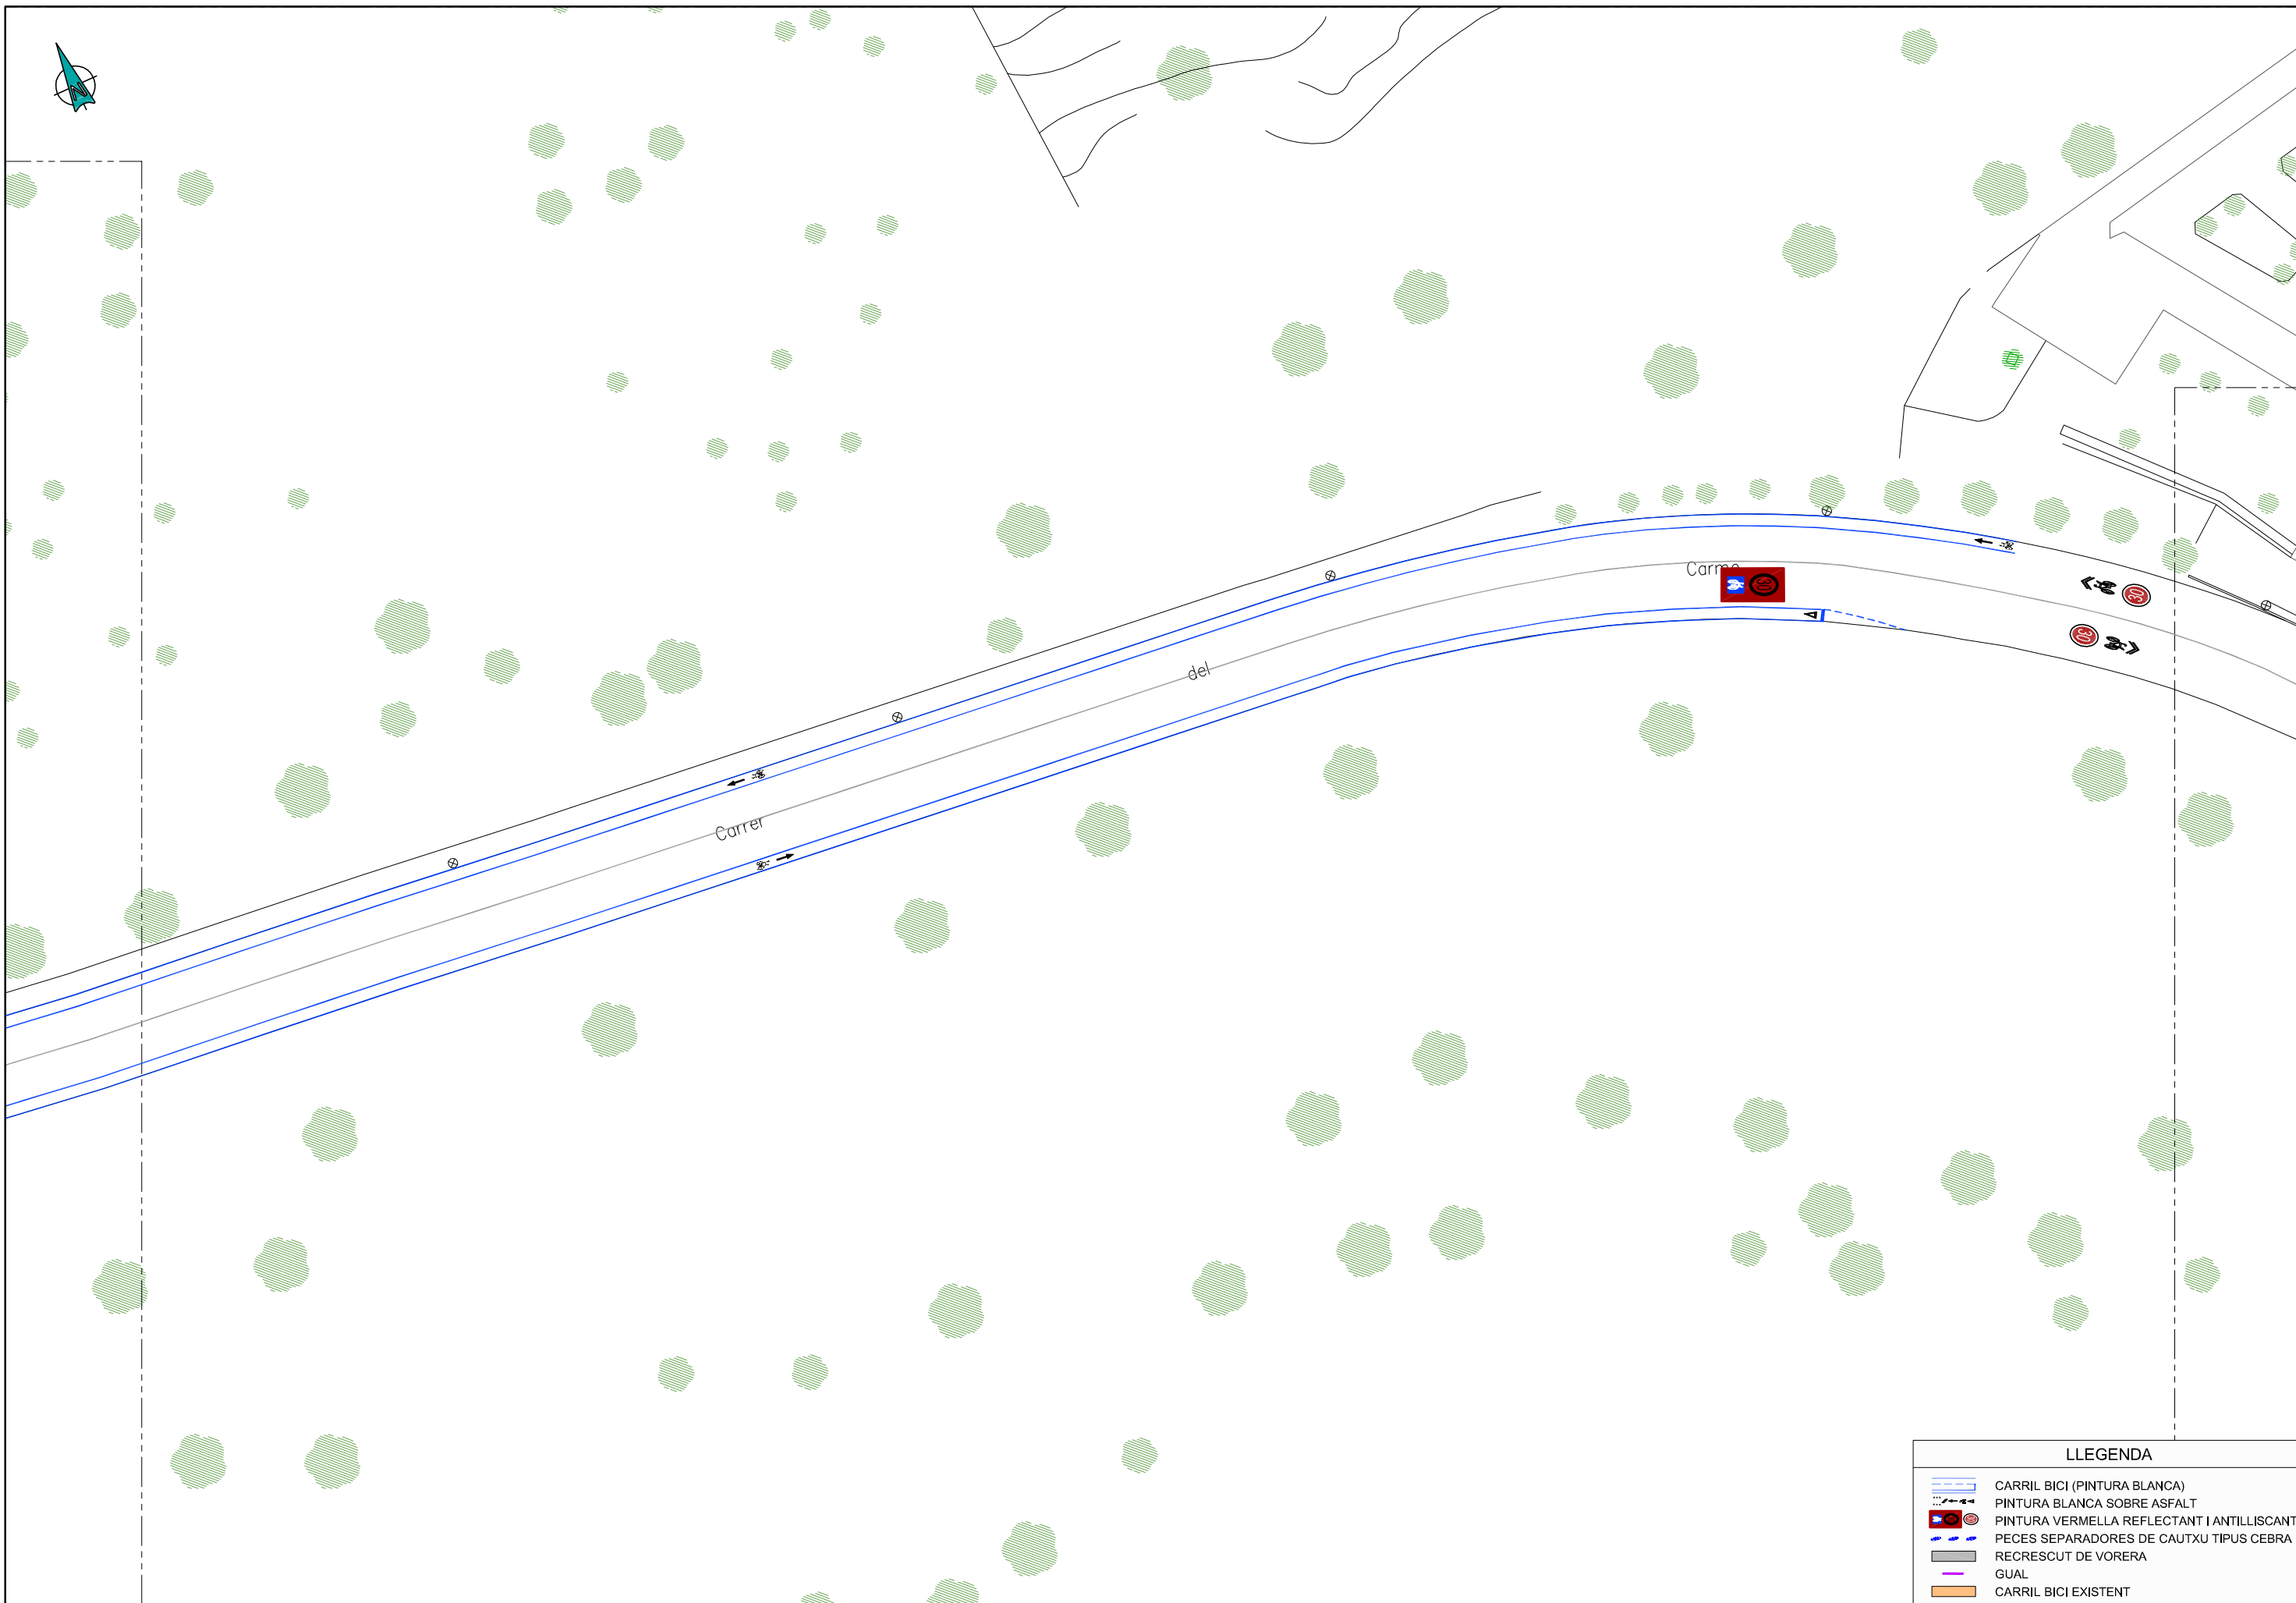

LLEGENDA	
	CARRIL BICI (PINTURA BLANCA)
	PINTURA BLANCA SOBRE ASFALT
	PINTURA VERMELLA REFLECTANT I ANTIL·LISCANT
	PECES SEPARADORES DE CAUTXU TIPUS CEBRA
	RECRESCUT DE VORERA
	GUAL
	CARRIL BICI EXISTENT

LLEGENDA	
	CARRIL BICI (PINTURA BLANCA)
	PINTURA BLANCA SOBRE ASFALT
	PINTURA VERMELLA REFLECTANT I ANTILLISCANT
	PECES SEPARADORES DE CAUTXU TIPUS CEBRA
	RECRESCUT DE VORERA
	GUAL
	CARRIL BICI EXISTENT

LLEGENDA	
	CARRIL BICI (PINTURA BLANCA)
	PINTURA BLANCA SOBRE ASFALT
	PINTURA VERMELLA REFLECTANT I ANTILISCANT
	PECES SEPARADORES DE CAUTXU TIPUS CEBRA
	RECRESCUT DE VORERA
	GUAL
	CARRIL BICI EXISTENT

Núm. plànol: **6**
 Núm. full: **4 de 5**

LLEGENDA

-  CARRIL BICI (PINTURA BLANCA)
-  PINTURA BLANCA SOBRE ASFALT
-  PINTURA VERMELLA REFLECTANT I ANTILLISCANT
-  PECES SEPARADORES DE CAUTXU TIPUS CEBRA
-  RECRESQUIT DE VORERA
-  GUAL
-  CARRIL BICI EXISTENT