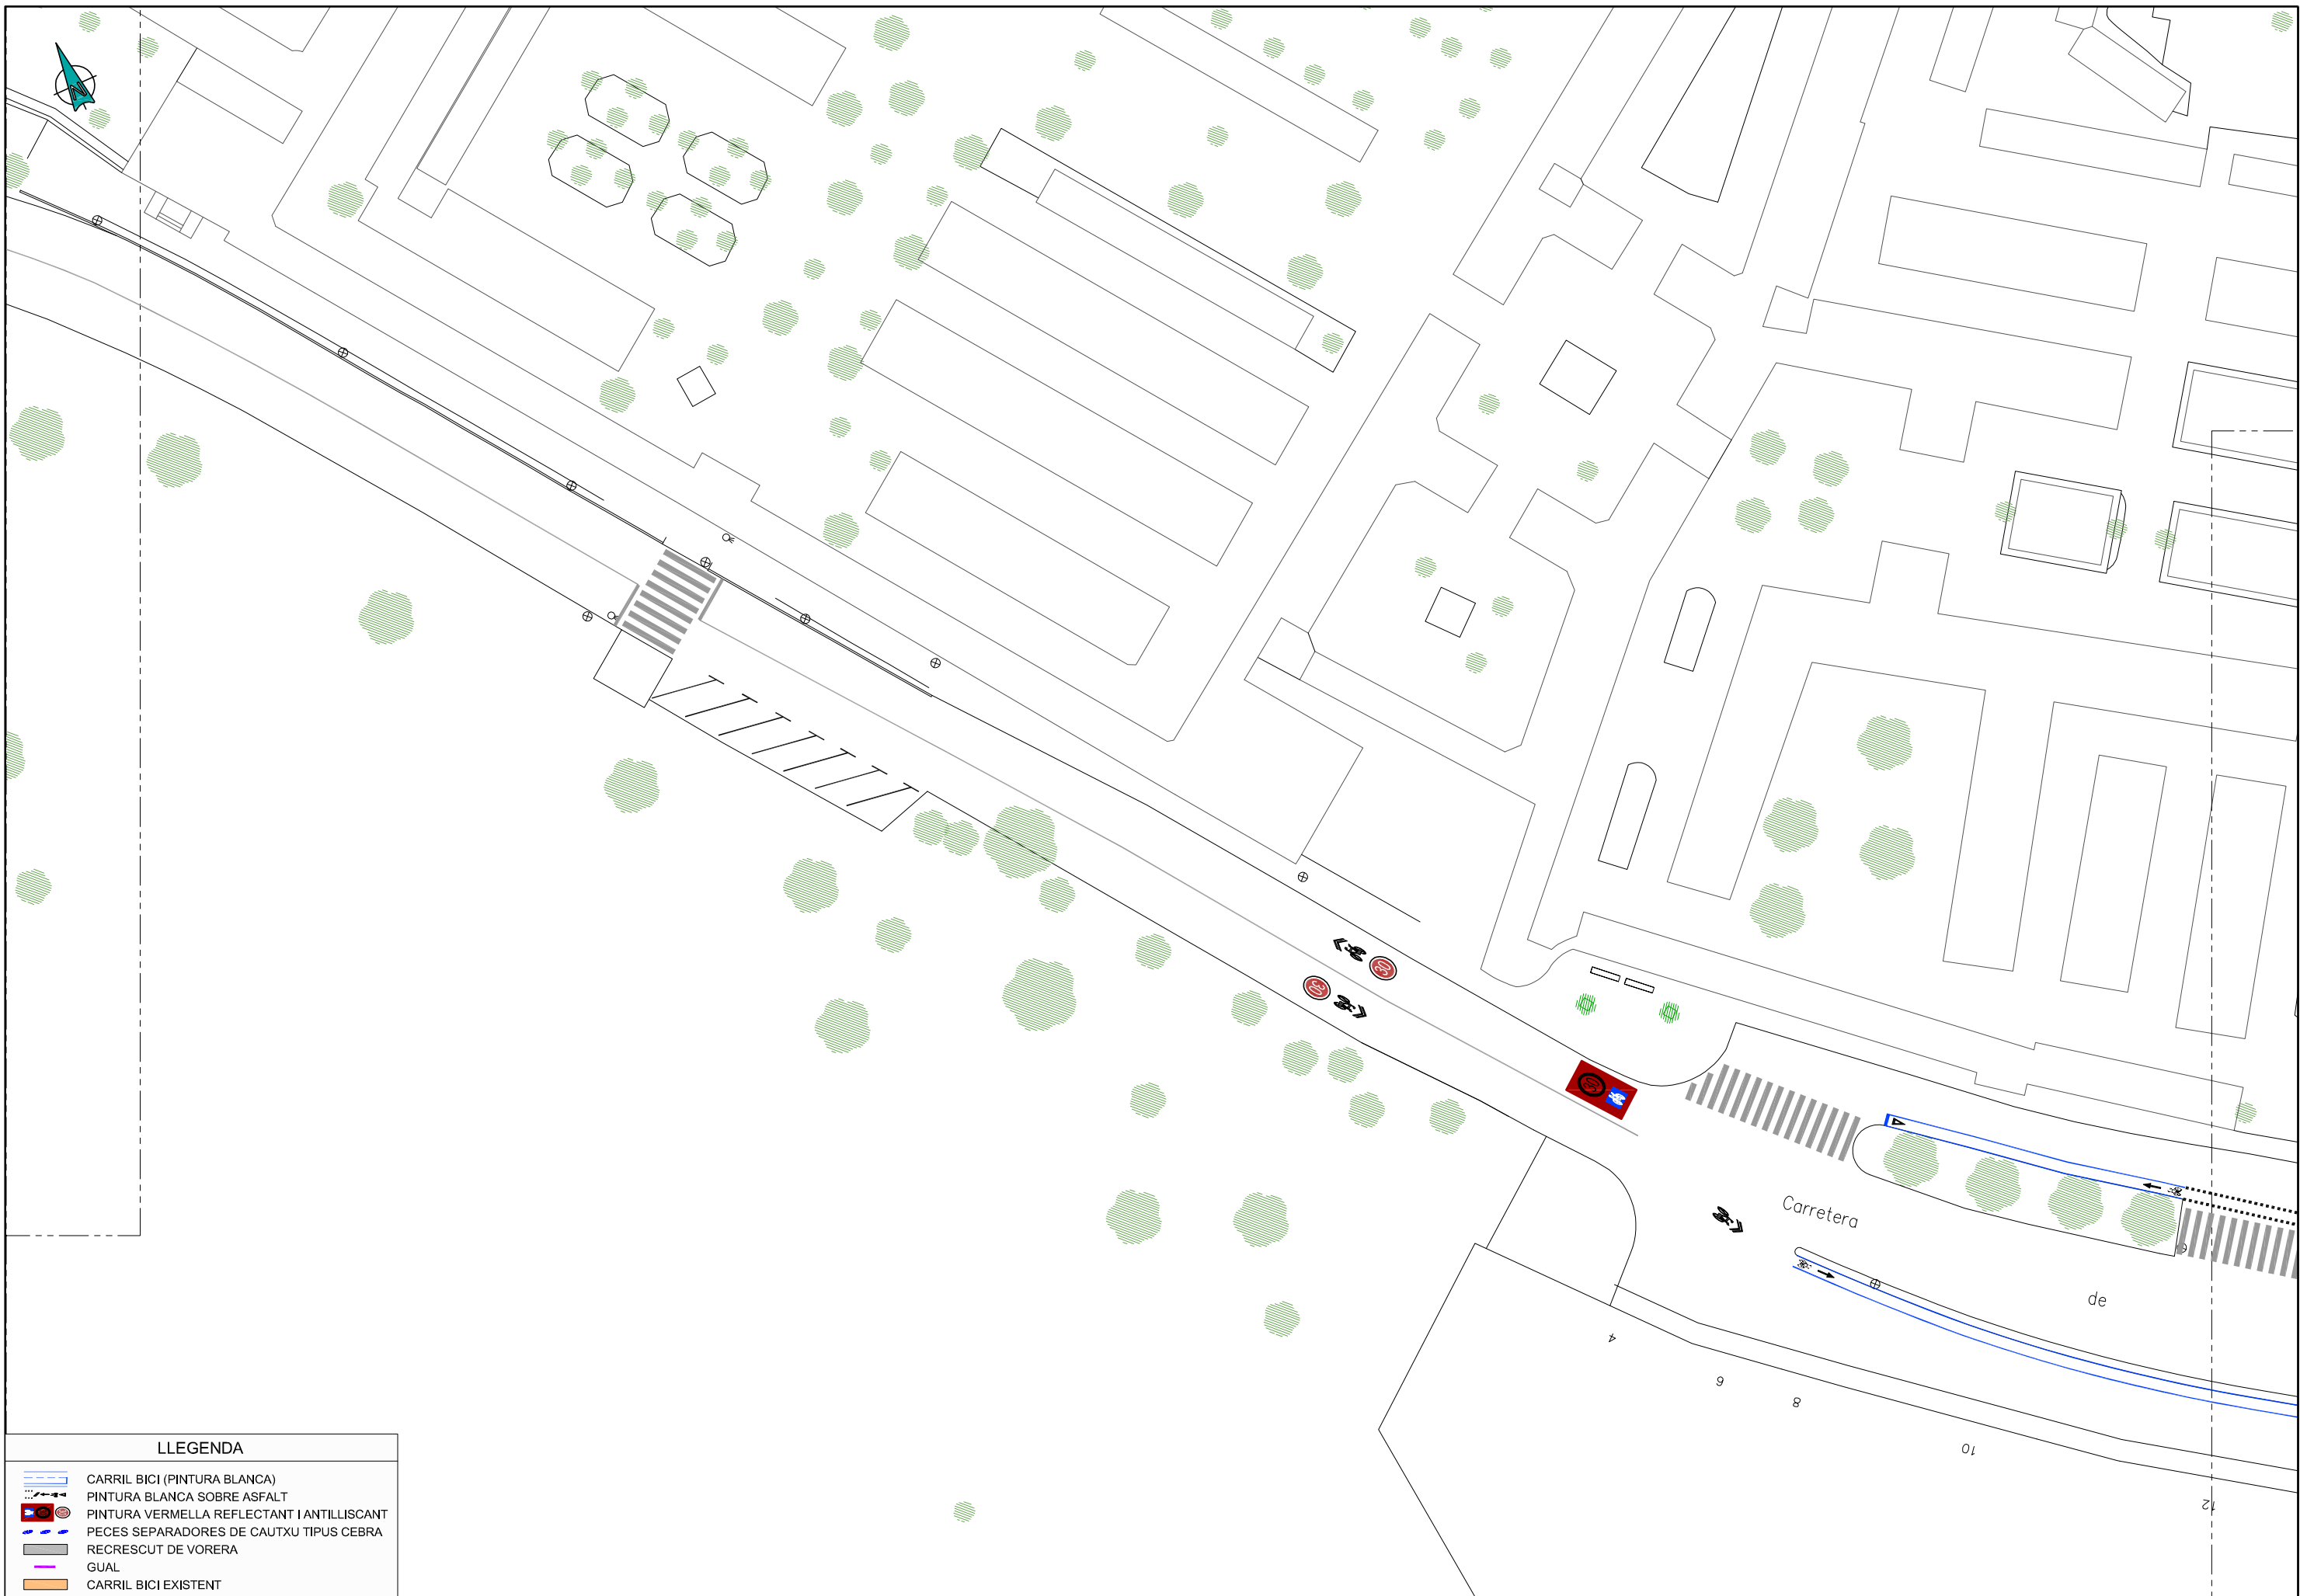

LLEGENDA	
	CARRIL BICI (PINTURA BLANCA)
	PINTURA BLANCA SOBRE ASFALT
	PINTURA VERMELLA REFLECTANT I ANTIL·LISCANT
	PECES SEPARADORES DE CAUTXU TIPUS CEBRA
	RECRESCUT DE VORERA
	GUAL
	CARRIL BICI EXISTENT

LLEGENDA	
	CARRIL BICI (PINTURA BLANCA)
	PINTURA BLANCA SOBRE ASFALT
	PINTURA VERMELLA REFLECTANT I ANTILLISCANT
	PECES SEPARADORES DE CAUTXU TIPUS CEBRA
	RECRESCUT DE VORERA
	GUAL
	CARRIL BICI EXISTENT

LLEGENDA	
	CARRIL BICI (PINTURA BLANCA)
	PINTURA BLANCA SOBRE ASFALT
	PINTURA VERMELLA REFLECTANT I ANTILISCANT
	PECES SEPARADORES DE CAUTXU TIPUS CEBRA
	RECRESCUT DE VORERA
	GUAL
	CARRIL BICI EXISTENT

Núm. plànol: **6**
 Núm. full: **4 de 5**

LLEGENDA

-  CARRIL BICI (PINTURA BLANCA)
-  PINTURA BLANCA SOBRE ASFALT
-  PINTURA VERMELLA REFLECTANT I ANTILLISCANT
-  PECES SEPARADORES DE CAUTXU TIPUS CEBRA
-  RECRESQUIT DE VORERA
-  GUAL
-  CARRIL BICI EXISTENT