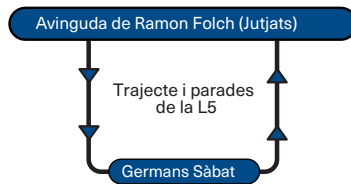

BUS NIT GIRONA

Dies 25, 26, 28 i 31 d'octubre, 1 i 2 de novembre
(vigílies de dissabtes, diumenges i festius)

DIRECCIÓ CENTRE DE GIRONA	Sortides cada mitja hora
	22.00 - 22.30 - 23.00 - 23.30 - 24.00 - 0.30 - 1.00 1.30 - 2.00 - 2.30 - 3.00 - 3.30 - 4.00 - 4.30 - 5.00 - 5.30

DIRECCIÓ MONTJUÏC	Sortides cada hora	DIRECCIÓ GERMANS SÀBAT	Sortides cada hora
	22.30 - 23.30 - 00.30 - 1.30 - 2.30 - 3.30 - 4.30 - 5.30		22.00 - 23.00 - 24.00 - 1.00 - 2.00 - 3.00 - 4.00 - 5.00 - 6.00