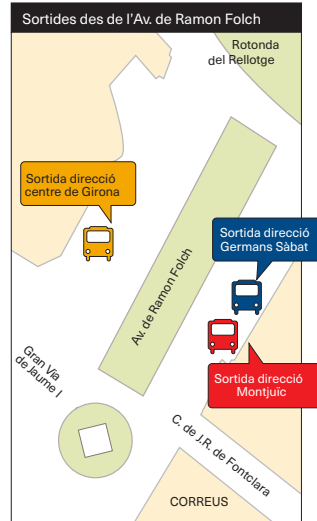

BUS NIT GIRONA

Dies 25, 26, 28 i 31 d'octubre, 1 i 2 de novembre
(vigílies de dissabtes, diumenges i festius)

DIRECCIÓ CENTRE DE GIRONA	Sortides cada mitja hora
	22.00 - 22.30 - 23.00 - 23.30 - 24.00 - 0.30 - 1.00 1.30 - 2.00 - 2.30 - 3.00 - 3.30 - 4.00 - 4.30 - 5.00 - 5.30

DIRECCIÓ MONTJUÏC	Sortides cada hora	DIRECCIÓ GERMANS SÀBAT	Sortides cada hora
	22.30 - 23.30 - 00.30 - 1.30 - 2.30 - 3.30 - 4.30 - 5.30		22.00 - 23.00 - 24.00 - 1.00 - 2.00 - 3.00 - 4.00 - 5.00 - 6.00

DIRECCIÓ RAMON FOLCH	Sortides cada hora	DIRECCIÓ RAMON FOLCH	Sortides cada hora
	22.45 - 23.45 - 00.45 - 1.45 - 2.45 - 3.45 - 4.45		22.15 - 23.15 - 00.15 - 1.15 - 2.15 - 3.15 - 4.15 - 5.15