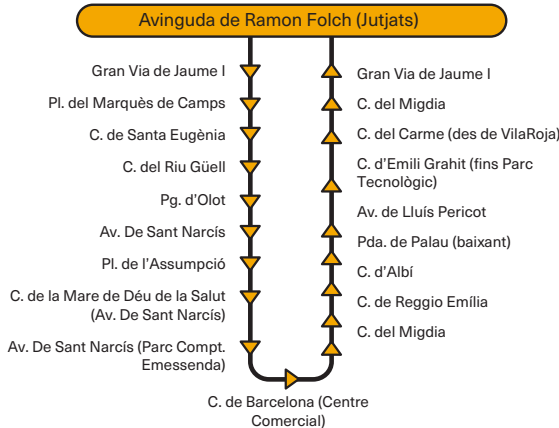

BUS NIT GIRONA

Dies 25, 26, 28 i 31 d'octubre, 1 i 2 de novembre
(vigílies de dissabtes, diumenges i festius)

DIRECCIÓ CENTRE DE GIRONA	Sortides cada mitja hora
	22.00 - 22.30 - 23.00 - 23.30 - 24.00 - 0.30 - 1.00 1.30 - 2.00 - 2.30 - 3.00 - 3.30 - 4.00 - 4.30 - 5.00 - 5.30

DIRECCIÓ MONTJUÏC	Sortides cada hora	DIRECCIÓ GERMANS SÀBAT	Sortides cada hora
	22.30 - 23.30 - 00.30 - 1.30 - 2.30 - 3.30 - 4.30 - 5.30		22.00 - 23.00 - 24.00 - 1.00 - 2.00 - 3.00 - 4.00 - 5.00 - 6.00

DIRECCIÓ RAMON FOLCH	Sortides cada hora	DIRECCIÓ RAMON FOLCH	Sortides cada hora
	22.45 - 23.45 - 00.45 - 1.45 - 2.45 - 3.45 - 4.45		22.15 - 23.15 - 00.15 - 1.15 - 2.15 - 3.15 - 4.15 - 5.15