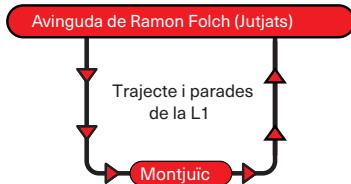

BUS NIT GIRONA

Dies 25, 26, 28 i 31 d'octubre, 1 i 2 de novembre
(vigílies de dissabtes, diumenges i festius)

DIRECCIÓ CENTRE DE GIRONA	Sortides cada mitja hora
	22.00 - 22.30 - 23.00 - 23.30 - 24.00 - 0.30 - 1.00 1.30 - 2.00 - 2.30 - 3.00 - 3.30 - 4.00 - 4.30 - 5.00 - 5.30

DIRECCIÓ MONTJUÏC	Sortides cada hora	DIRECCIÓ GERMANS SÀBAT	Sortides cada hora
	22.30 - 23.30 - 00.30 - 1.30 - 2.30 - 3.30 - 4.30 - 5.30		22.00 - 23.00 - 24.00 - 1.00 - 2.00 - 3.00 - 4.00 - 5.00 - 6.00