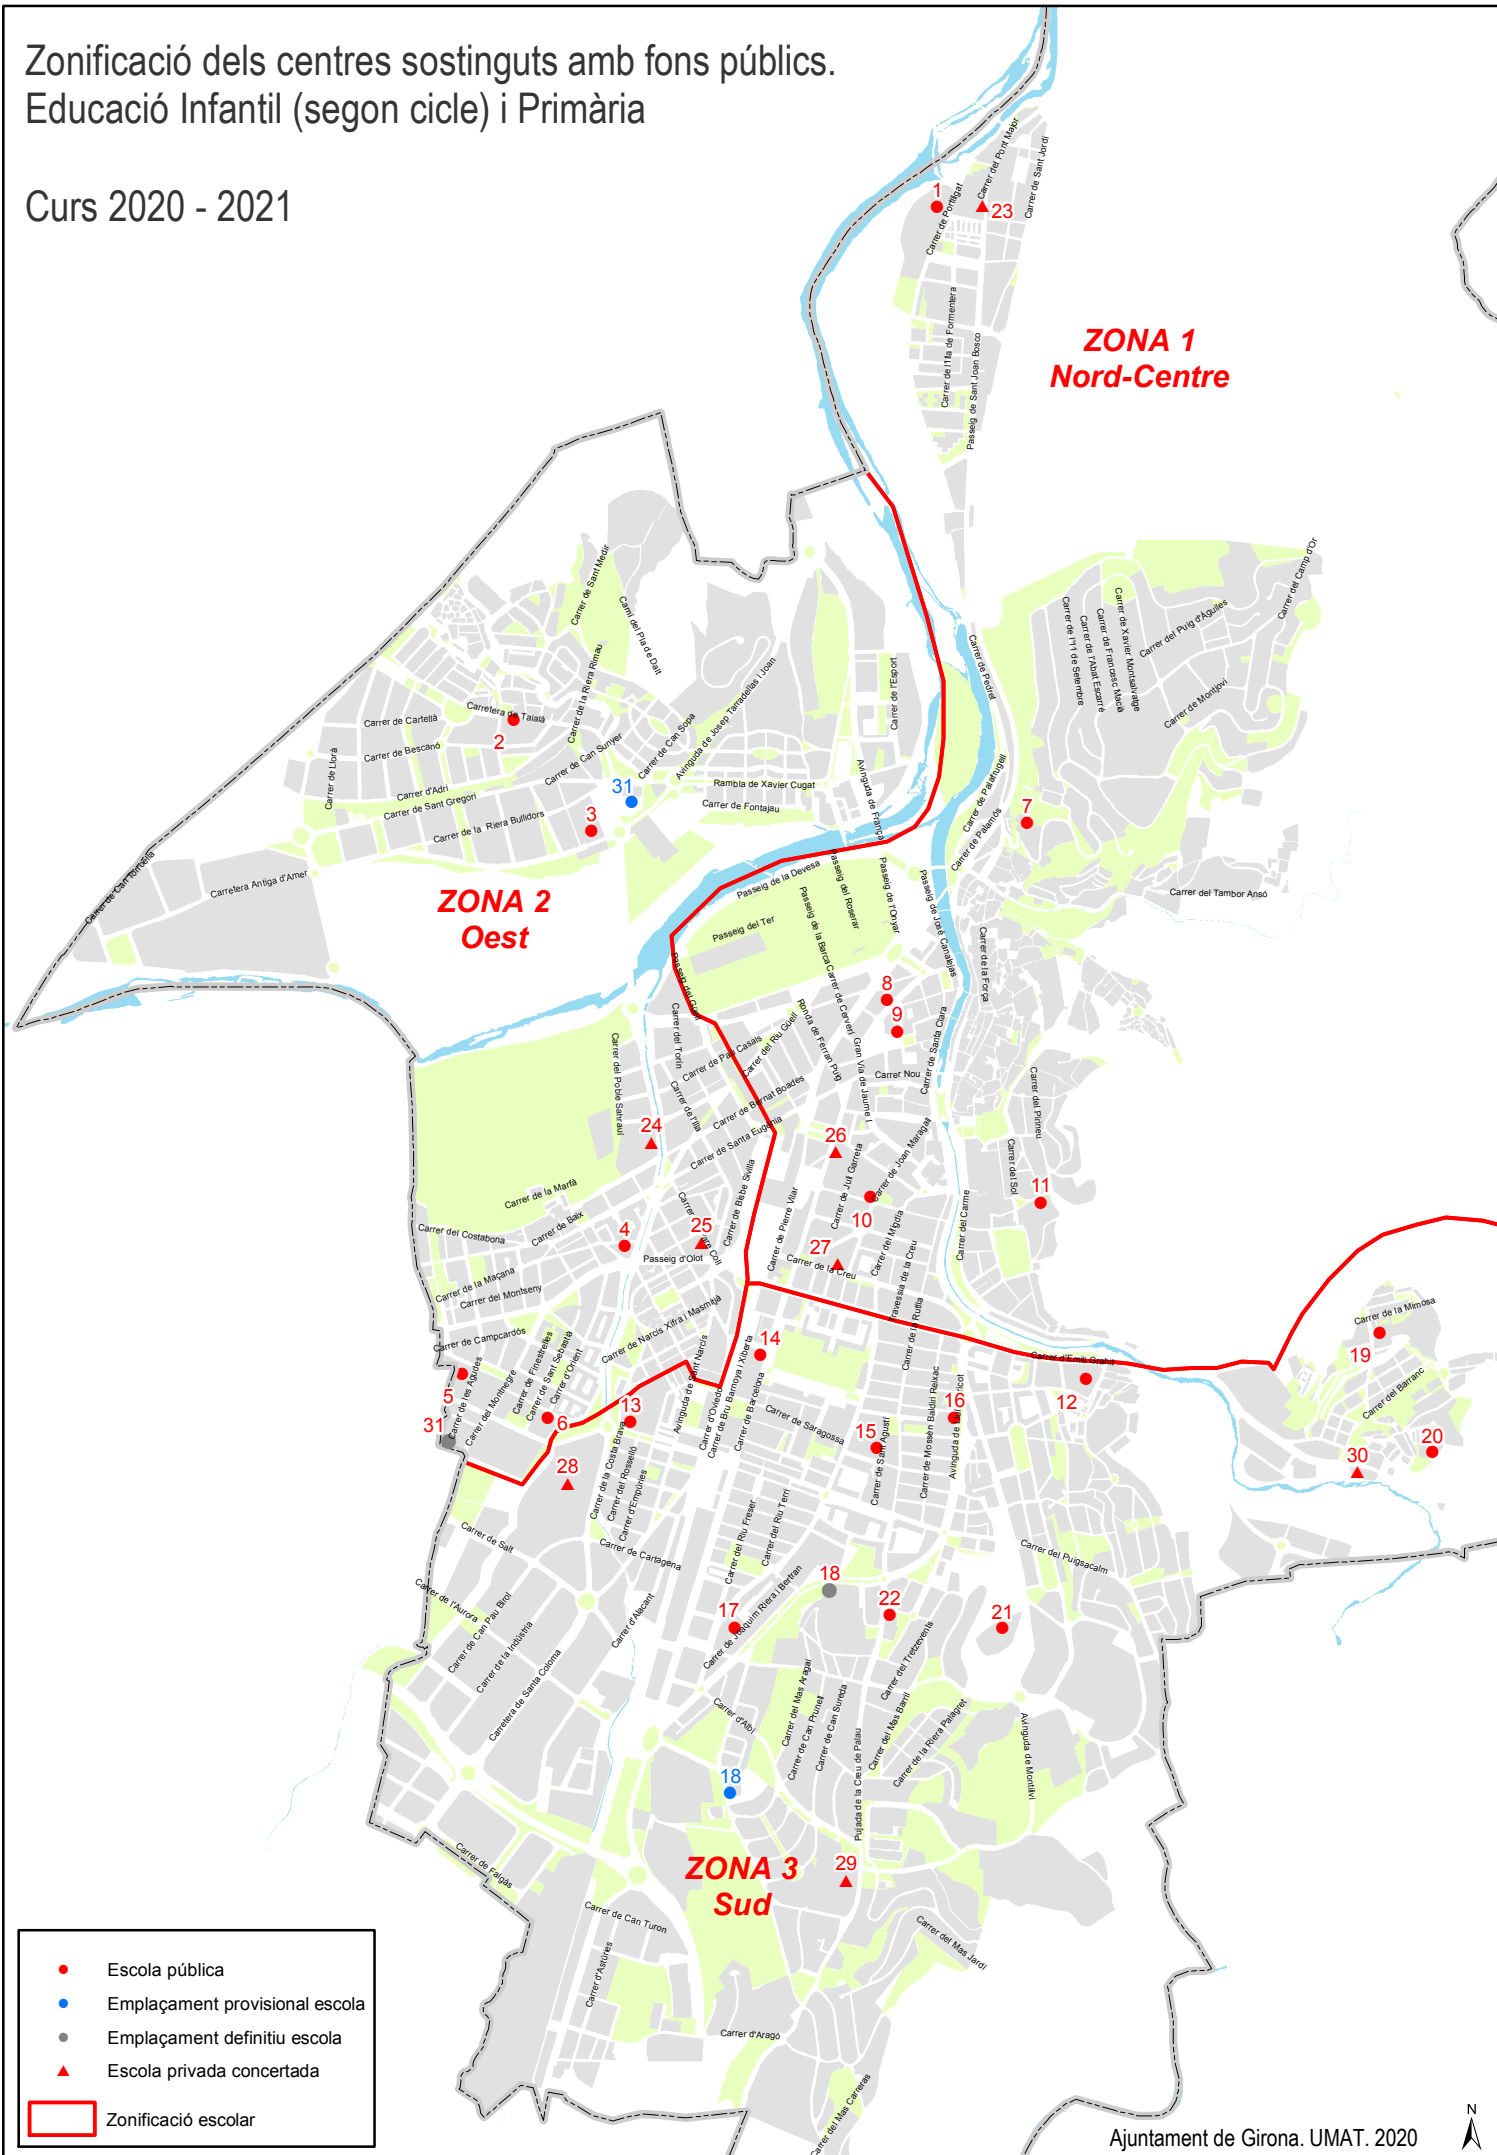

Zonificació dels centres sostinguts amb fons públics. Educació Infantil (segon cicle) i Primària

Curs 2020 - 2021

CENTRES PÚBLICS I PRIVATS-CONCERTATS

Zona 1	01 ● Escola Carme Auguet	C. Port Lligat, 11 (17007)/Telf. 972 21 27 45
	23 ● Escola FEDAC Pont Major	C. Pont Major, 21 (17007)/ Telf. 972 20 72 79
	07 ● Escola Montjuïc	Pujada Montjuïc, 1 (17007)/ Telf. 972 20 06 37
	08 ● Escola Joan Bruguera	Gran Via Jaume I, 24 (17007)/ Telf. 972 20 34 24
	09 ● Escola Eiximenis	C. Eiximenis, 7 (17001)/ Telf. 972 20 29 74
	10 ● Escola Verd	C. Joan Maragall, 32 (17002)/ Telf. 972 20 23 99
	11 ● Escola Annexa-Joan Puigbert	C. Isabel la Catòlica, 24 (17004)/ Telf. 972 20 21 86
	26 ▲ Escola Vedruna	C. Barcelona, 21 (17001)/ Telf. 972 20 20 84
	27 ▲ Escola Dr. Masmitjà	C. Joan Maragall, 56 (17002)/ Telf. 972 20 36 83

Zona 3	12 ● Escola Pericot	C. Andreu Tuyet Santamaria, 35 (17003)/ Telf. 972 22 85 24
	13 ● Escola Àgora	Pg. Ramon Berenguer II, 4 (17005)/ Telf. 972 23 99 42
	14 ● Escola Cassià Costal	C. Cassià Costal, 1 (17005)/ Telf. 972 20 27 76
	15 ● Escola Migdia	C. Sant Agustí, 37 (17003)/ Telf. 972 22 61 70
	16 ● Escola Pla de Girona	Av. Lluís Pericot, 16-18 (17003)/ Telf. 972 21 26 42
	17 ● Escola Marta Mata	C. Joaquim Riera Bertran, 18 (17003) Telf. 972 39 65 23
	18 ● Escola Bosc de la Pabordia	C. Riera de Mus,19B (17003)/ Telf. 972 94 13 85
	19 ● Escola Font de la Pólvora	C. Llimoner, 7 (17004)/ Telf. 972 21 99 92
	20 ● Escola Vila-roja	Grup Vila- roja, 180 (17004)/ Telf. 972 20 19 92
	28 ▲ Escola Bell-lloc del Pla	C. Can Pau Birol, s/n (17005)/ Telf. 972 23 21 11
	29 ▲ Escola Les Alzines	C. Camí Vell de Fornells, 2 (17003)/ Telf. 972 98 06 06
30 ▲ Escola Sagrada Família	Ctra. St. Feliu, 40 (17004)/ Telf. 972 20 01 00	