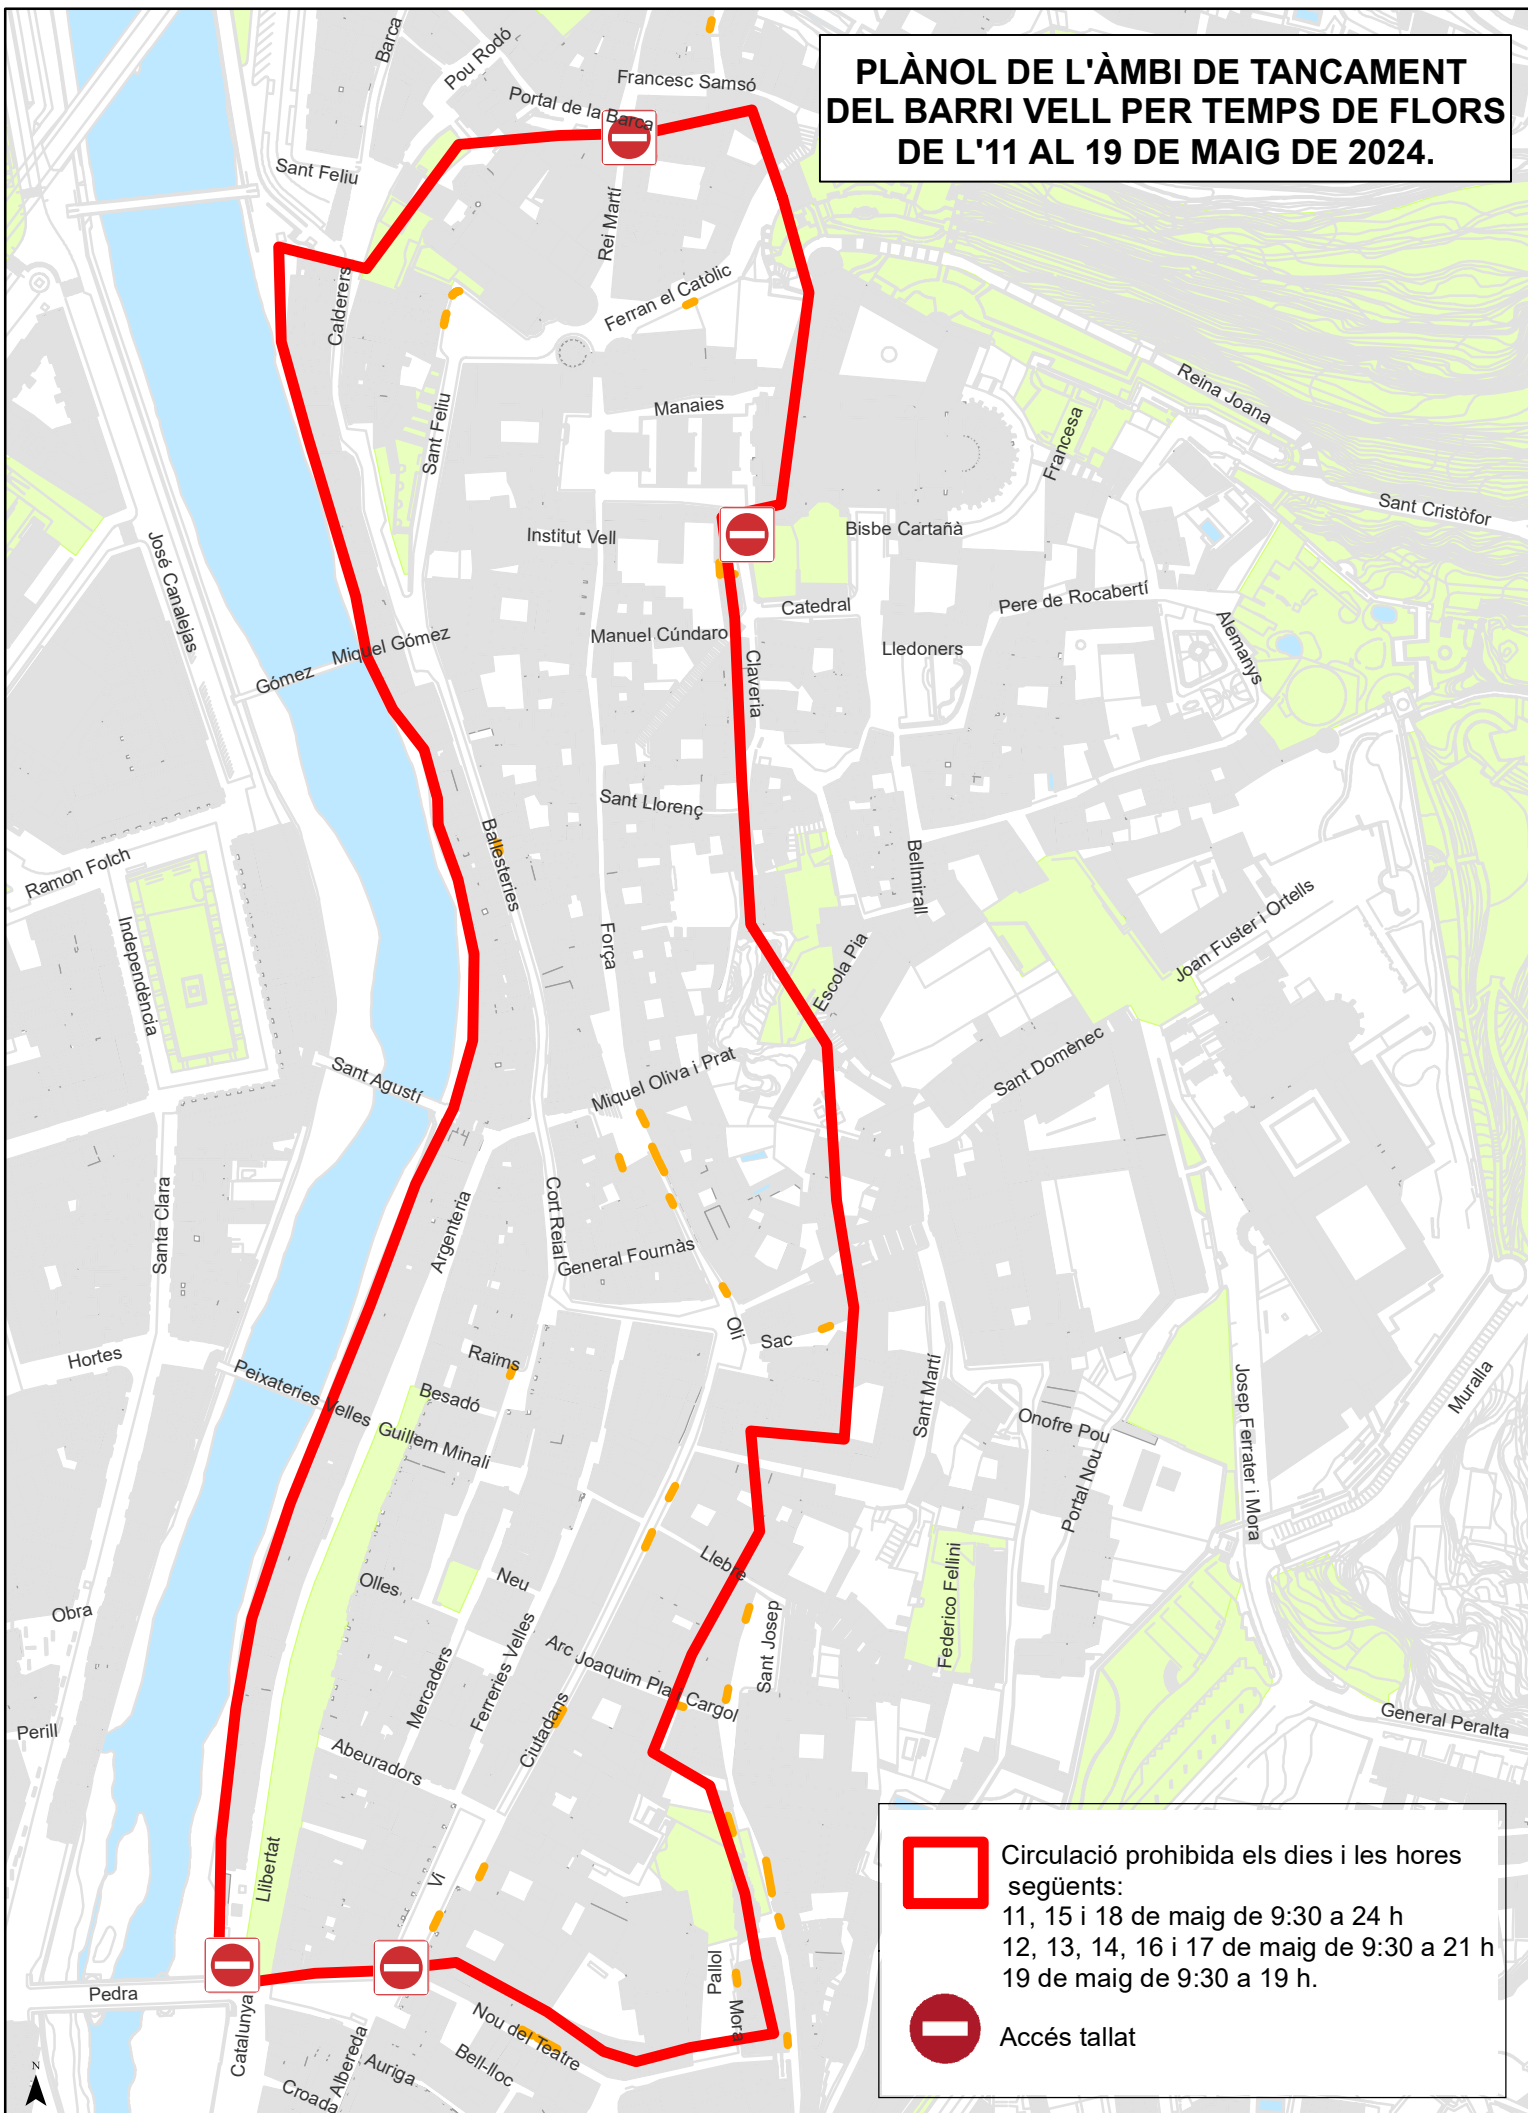

**PLÀNOL DE L'ÀMBI DE TANCAMENT
DEL BARRI VELL PER TEMPS DE FLORS
DE L'11 AL 19 DE MAIG DE 2024.**

-  Circulació prohibida els dies i les hores següents:
11, 15 i 18 de maig de 9:30 a 24 h
12, 13, 14, 16 i 17 de maig de 9:30 a 21 h
19 de maig de 9:30 a 19 h.
-  Accés tallat