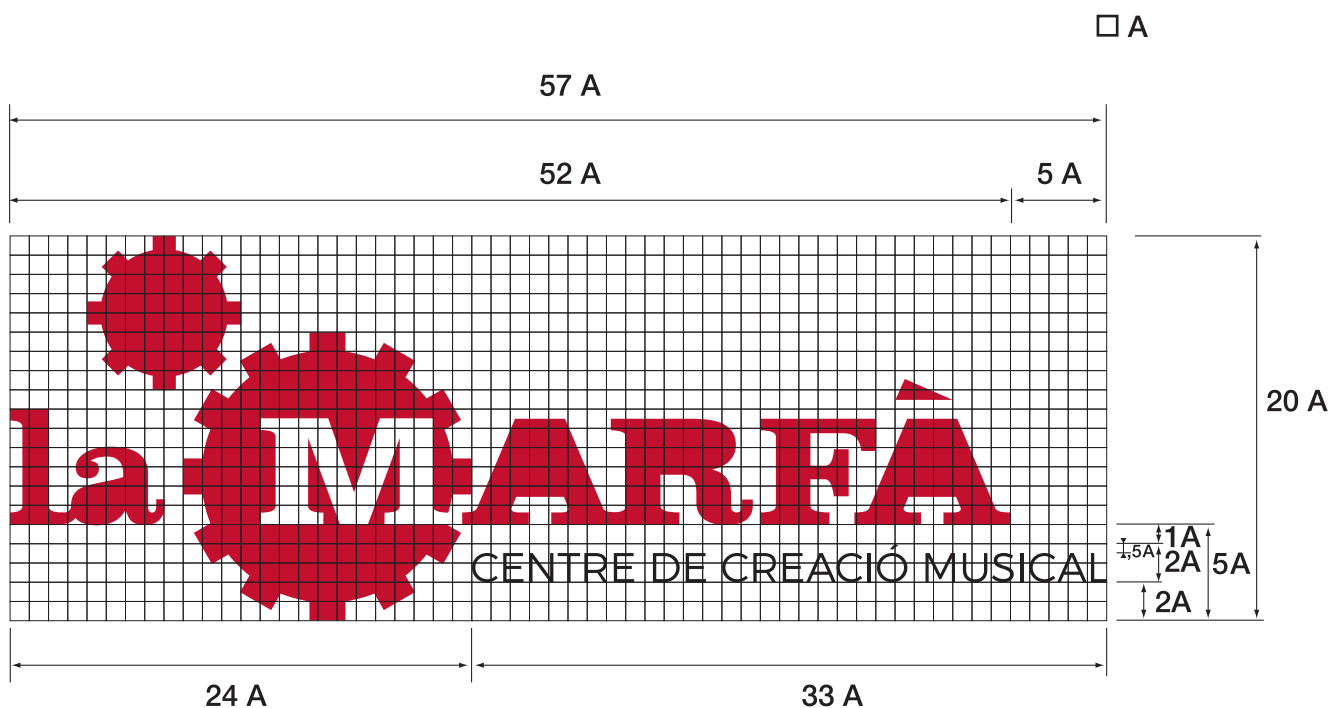

Manual
Identitat
Visual
Corporativa

brandway
BRANDING

novembre 2019

Retícula constructiva

Retícula constructiva

Logosímbol + Descriptiu

Aplicació principal

Reducció màxima aconsellable

Tipografia a 4,7 pt

Versió Vertical

Logosímbol + Descriptiu

Opció aplicació Reducció 1
(versió apaisada)

Reducció màxima aconsellable

Tipografia a 4,5 pt

Versió Vertical

Logosímbol + Descriptiu