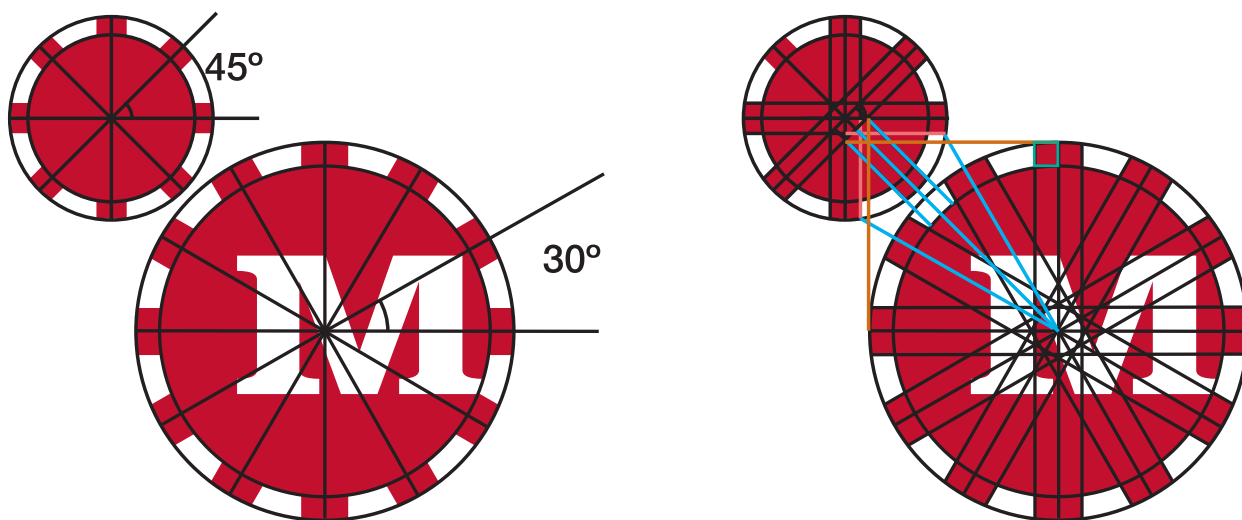

Manual
Identitat
Visual
Corporativa

brandway
BRANDING

novembre 2019

Retícula constructiva

Retícula constructiva

Logosímbol + Descriptiu

Aplicació principal

Reducció màxima aconsellable

Tipografia a 4,7 pt

Versió Vertical

Logosímbol + Descriptiu

Opció aplicació Reducció 1
(versió apaisada)

Reducció màxima aconsellable

Tipografia a 4,5 pt

Versió Vertical

Logosímbol + Descriptiu