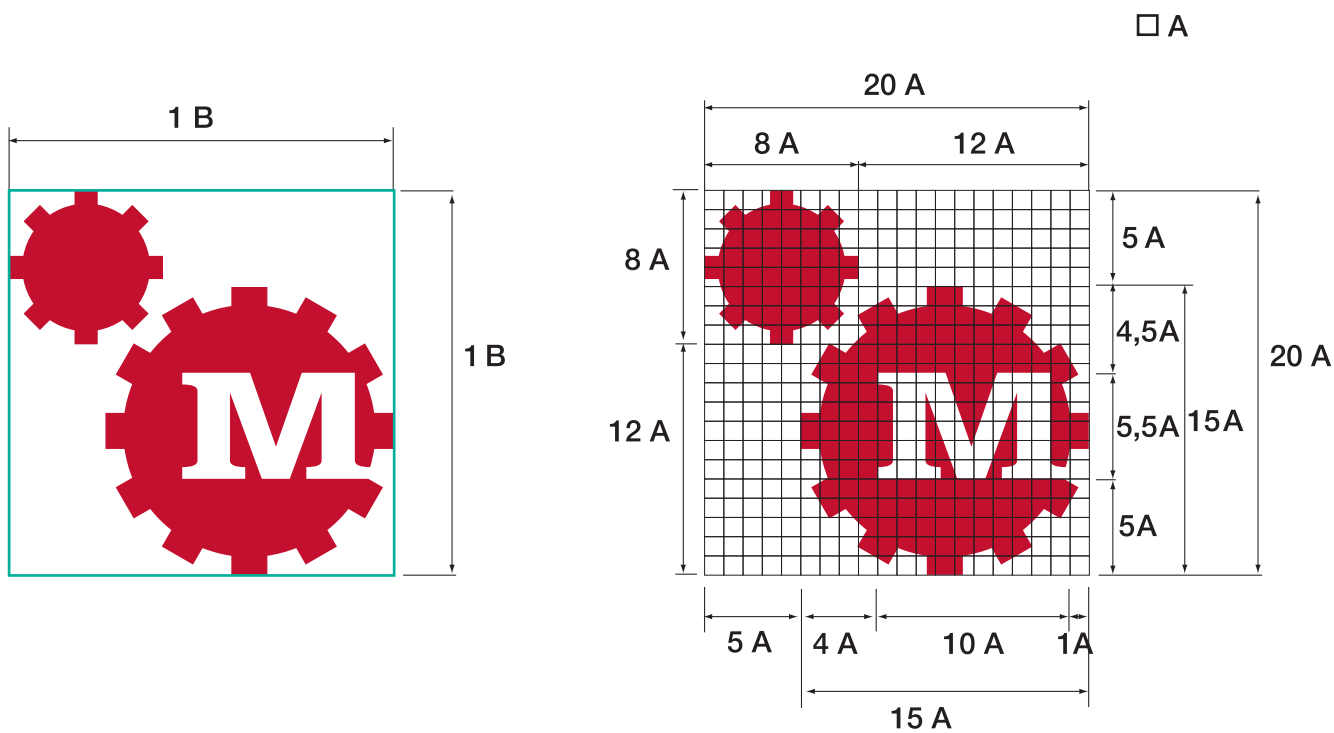

Manual
Identitat
Visual
Corporativa

brandway
BRANDING

novembre 2019

Retícula constructiva

Retícula constructiva

Logosímbol + Descriptiu

Aplicació principal

Reducció màxima aconsellable

Tipografia a 4,7 pt

Versió Vertical

Logosímbol + Descriptiu

Opció aplicació Reducció 1
(versió apaisada)

Reducció màxima aconsellable

Tipografia a 4,5 pt

Versió Vertical

Logosímbol + Descriptiu

Aplicació Reducció 1
(versió vertical)

Reducció màxima aconsellable

Tipografia a 4,5 pt

Versió Vertical

□ A

Pantone

Pantone: 187

Pantone: Process Black