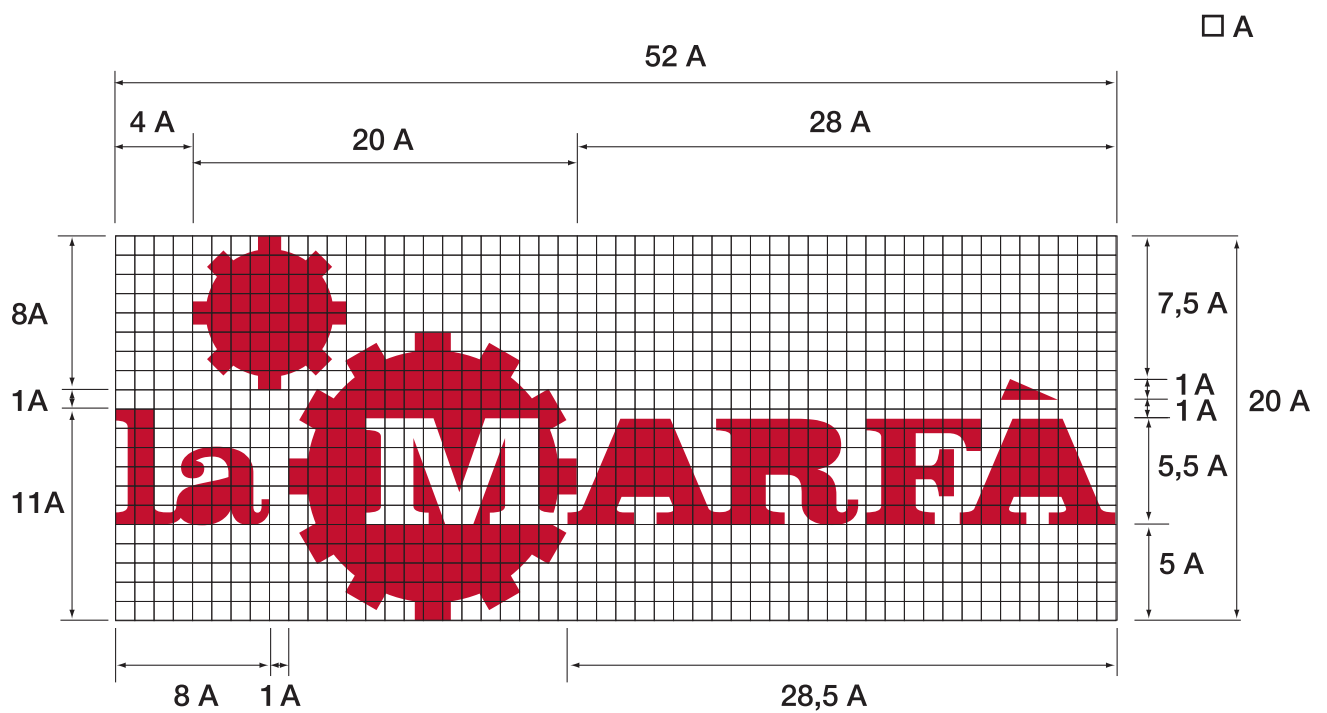

Manual
Identitat
Visual
Corporativa

brandway
BRANDING

novembre 2019

Retícula constructiva

Retícula constructiva

Logosímbol + Descriptiu

Aplicació principal

Reducció màxima aconsellable

Tipografia a 4,7 pt

Versió Vertical

Logosímbol + Descriptiu

Opció aplicació Reducció 1
(versió apaisada)

Reducció màxima aconsellable

Tipografia a 4,5 pt

Versió Vertical

Logosímbol + Descriptiu

Aplicació Reducció 1
(versió vertical)

Reducció màxima aconsellable

Tipografia a 4,5 pt

Versió Vertical

□ A

Pantone

Pantone: 187

Pantone: Process Black