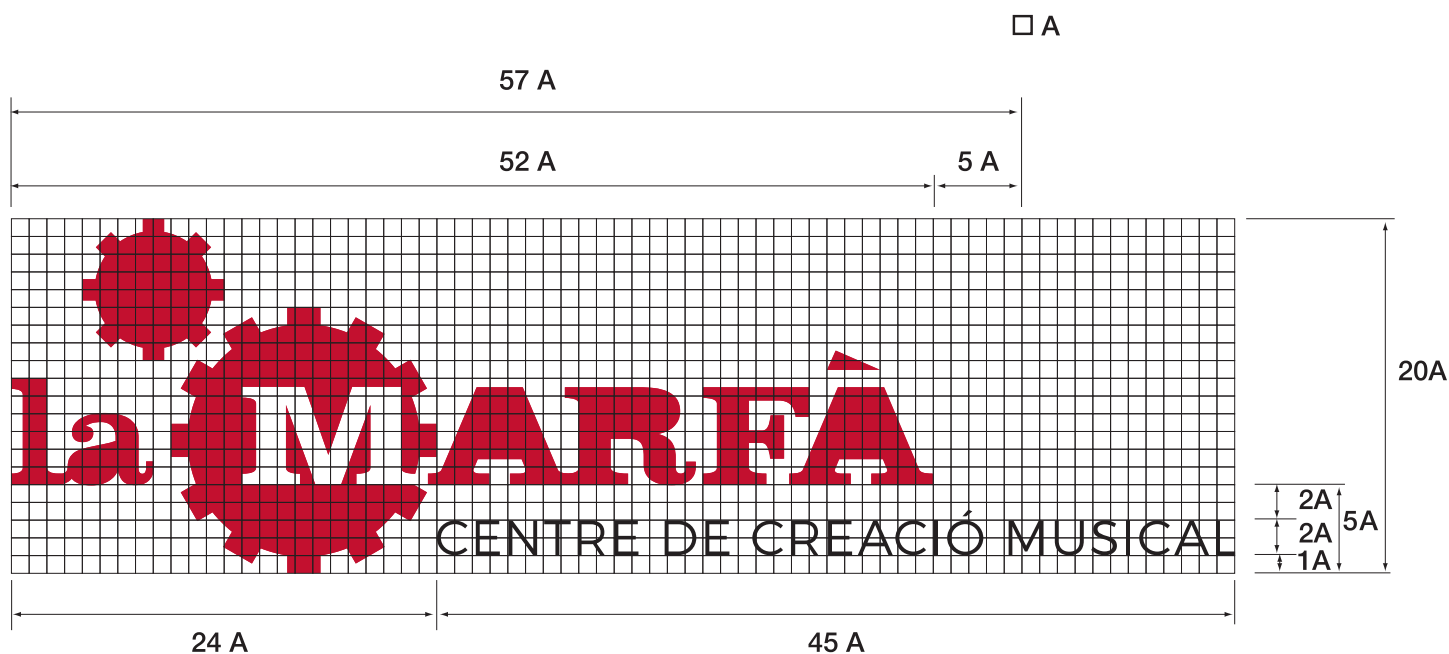

Manual
Identitat
Visual
Corporativa

brandway
BRANDING

novembre 2019

Retícula constructiva

Retícula constructiva

Logosímbol + Descriptiu

Aplicació principal

Reducció màxima aconsellable

Tipografia a 4,7 pt

Versió Vertical

Logosímbol + Descriptiu

Opció aplicació Reducció 1
(versió apaisada)

Reducció màxima aconsellable

Tipografia a 4,5 pt

Versió Vertical

Logosímbol + Descriptiu

Aplicació Reducció 1
(versió vertical)

Reducció màxima aconsellable

Tipografia a 4,5 pt

Versió Vertical

□ A

Pantone

Pantone: 187

Pantone: Process Black