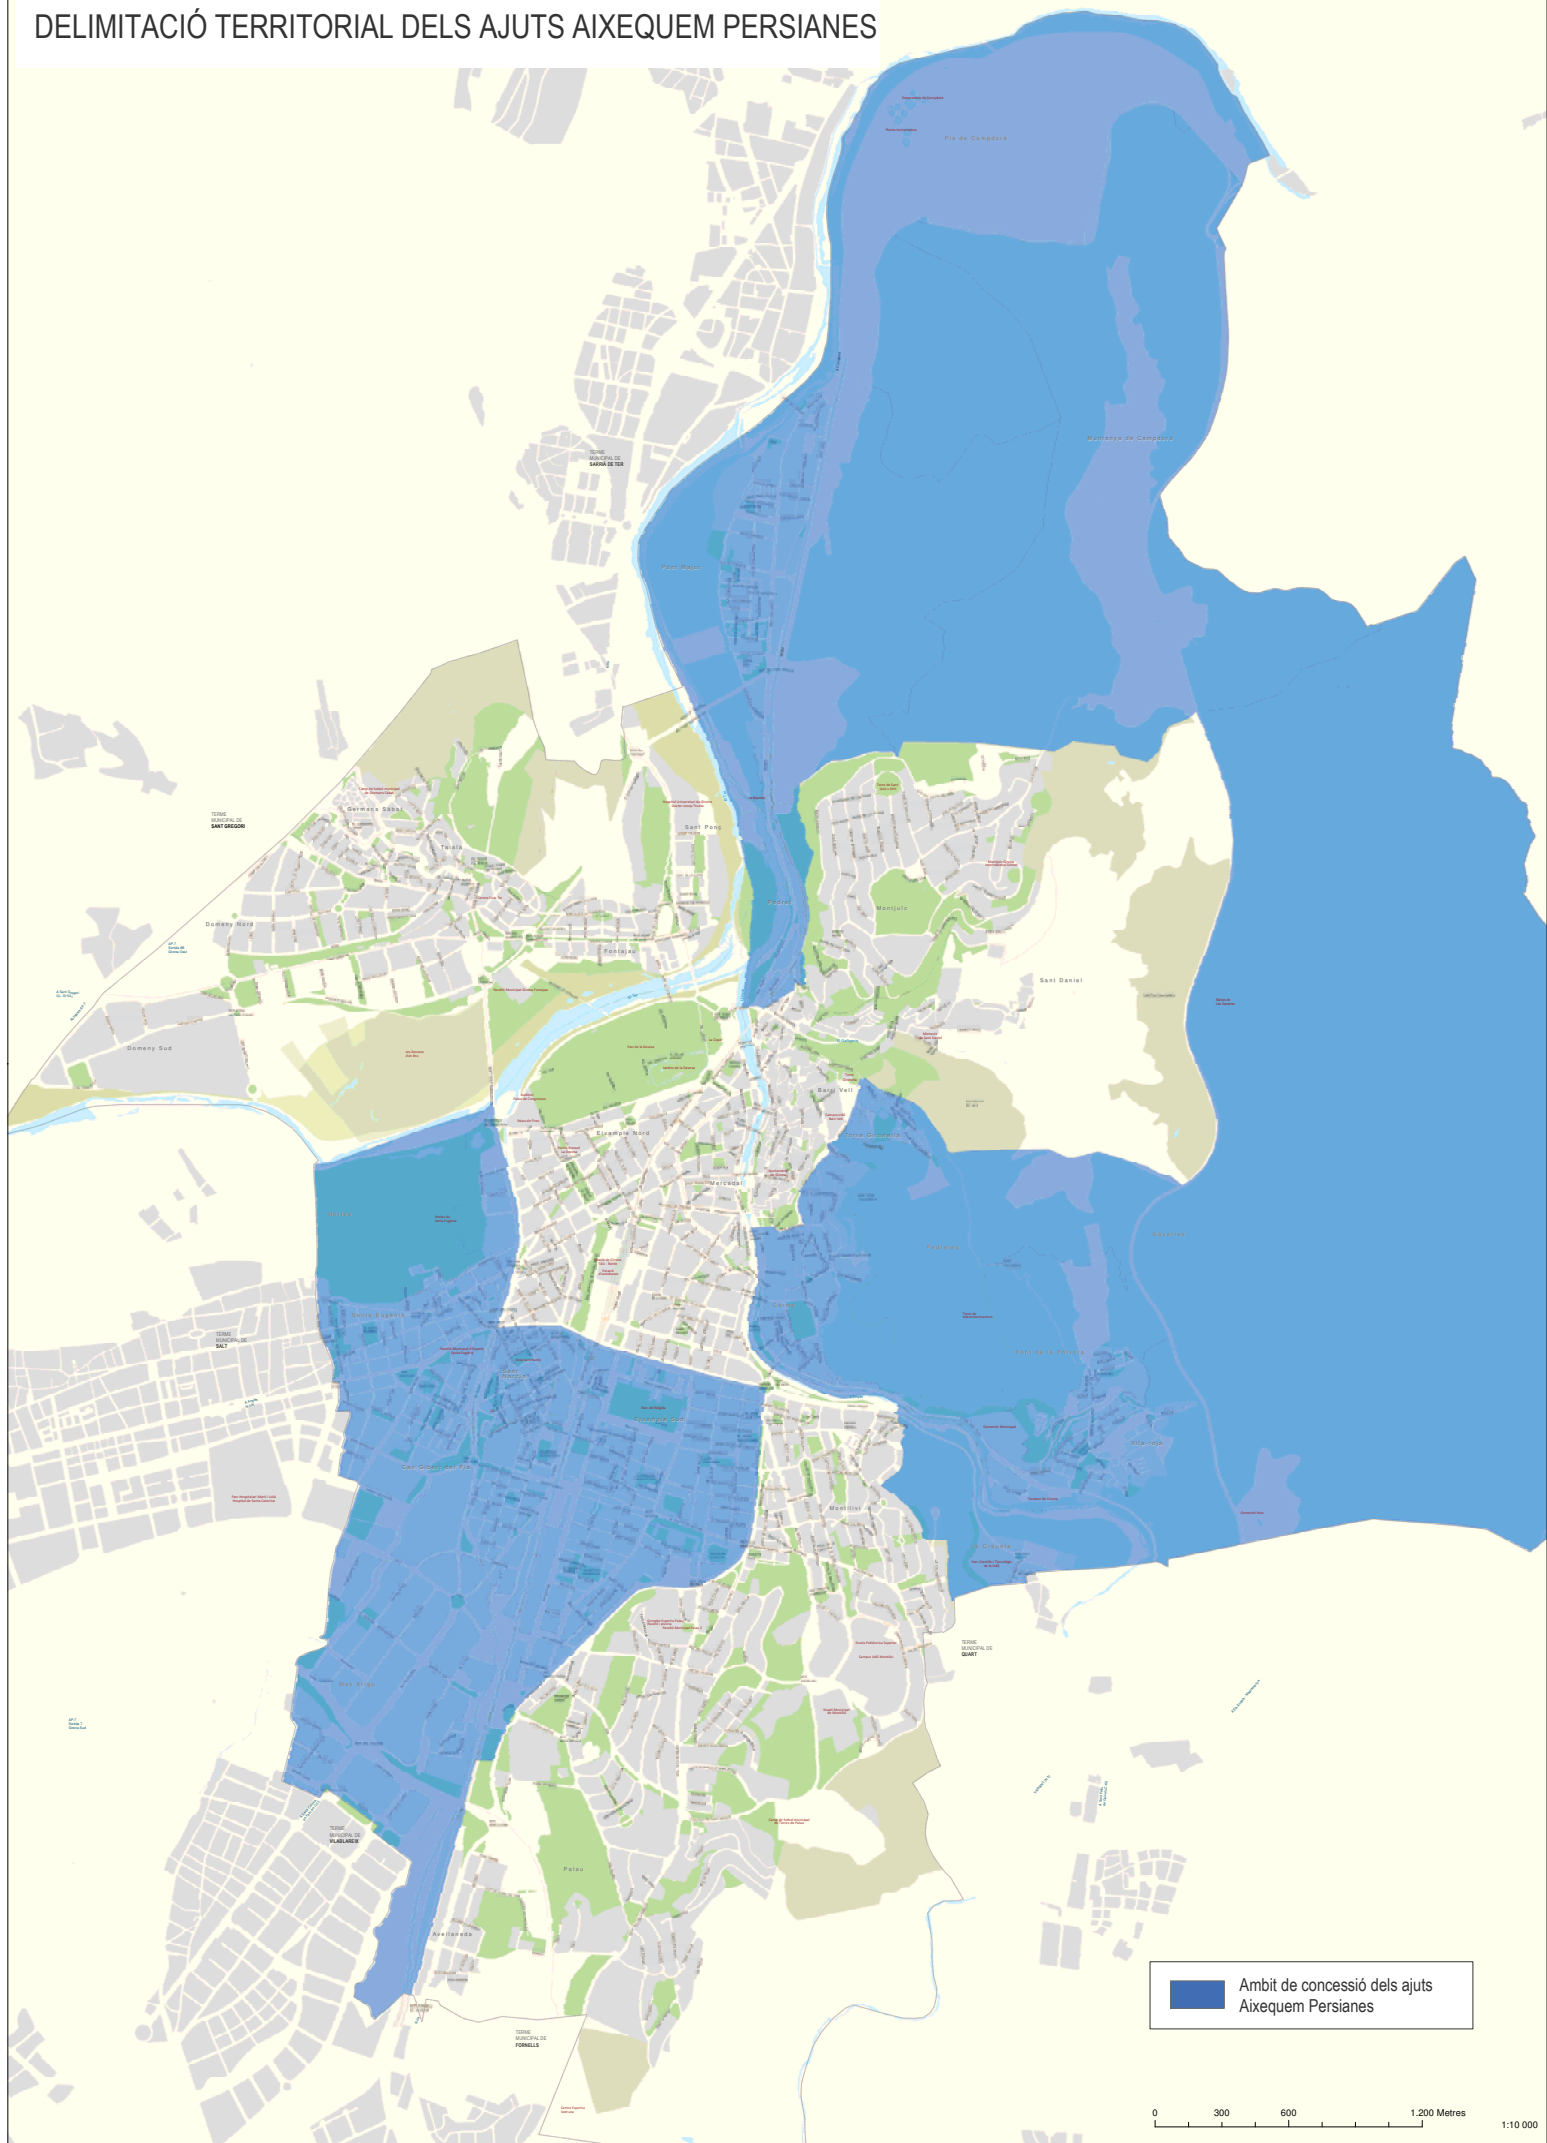

# DELIMITACIÓ TERRITORIAL DELS AJUTS AIXEQUEM PERSIANES

 Abit de concessió dels ajuts Aixequem Persianes

0 300 600 1.200 Metres 1:10 000