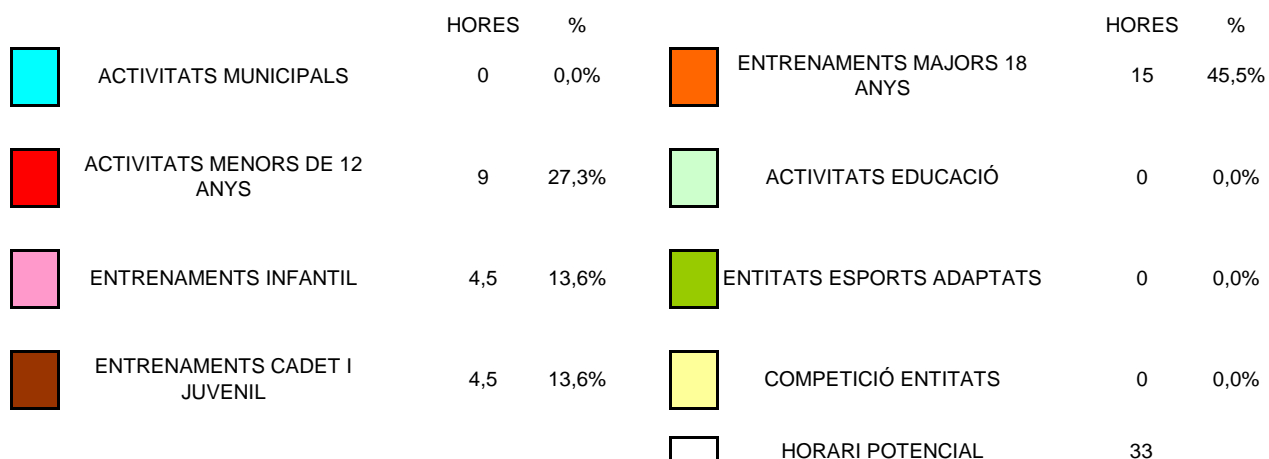

CAMP DE FUTBOL MUNICIPAL DE VILAROJA HORARIS SEGONS TIPUS D'ACTIVITATS

HORES	DILLUNS				DIMARTS				DIMECRES				DIJOUS				DIVENDRES				DISSABTE				
08.00-08.30																									
08.30-09.00																									
09.00-09.30																									
09.30-10.00																									
10.00-10.30																									
10.30-11.00																									
11.00-11.30																									
11.30-12.00																									
12.00-12.30																									
12.30-13.00																									
13.00-13.30																									
13.30-14.00																									
14.00-14.30																									
14.30-15.00																									
15.00-15.30																									
15.30-16.00																									
16.00-16.30																									
16.30-17.00																									
17.00-17.30																									
17.30-18.00	■	■	■	■	■	■	■	■	■	■	■	■	■	■	■	■	■	■	■	■	■	■	■	■	■
18.00-18.30	■	■	■	■	■	■	■	■	■	■	■	■	■	■	■	■	■	■	■	■	■	■	■	■	■
18.30-19.00	■	■	■	■	■	■	■	■	■	■	■	■	■	■	■	■	■	■	■	■	■	■	■	■	■
19.00-19.30	■	■	■	■	■	■	■	■	■	■	■	■	■	■	■	■	■	■	■	■	■	■	■	■	■
19.30-20.00	■	■	■	■	■	■	■	■	■	■	■	■	■	■	■	■	■	■	■	■	■	■	■	■	■
20.00-20.30	■	■	■	■	■	■	■	■	■	■	■	■	■	■	■	■	■	■	■	■	■	■	■	■	■
20.30-21.00	■	■	■	■	■	■	■	■	■	■	■	■	■	■	■	■	■	■	■	■	■	■	■	■	■
21.00-21.30	■	■	■	■	■	■	■	■	■	■	■	■	■	■	■	■	■	■	■	■	■	■	■	■	■
21.30-22.00	■	■	■	■	■	■	■	■	■	■	■	■	■	■	■	■	■	■	■	■	■	■	■	■	■
22.00-22.30																									
22.30-23.00																									
23.00-23.30																									
23.30-24.00