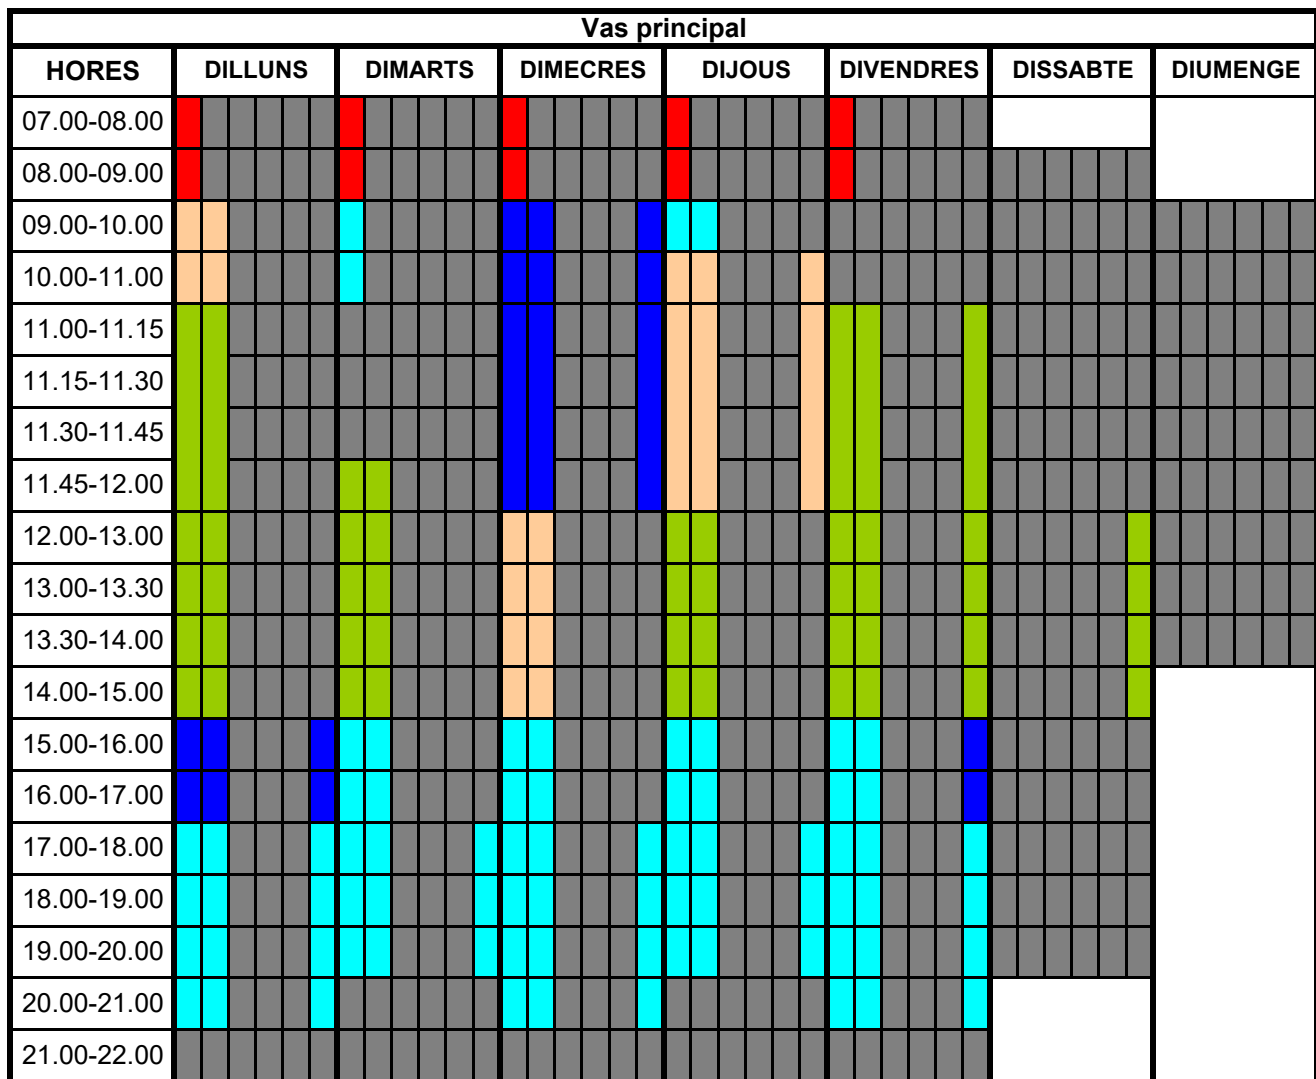

PISCINA SANTA EUGÈNIA - CAN GIBERT DEL PLA
HORARIS SEGONS TIPUS D'ACTIVITATS