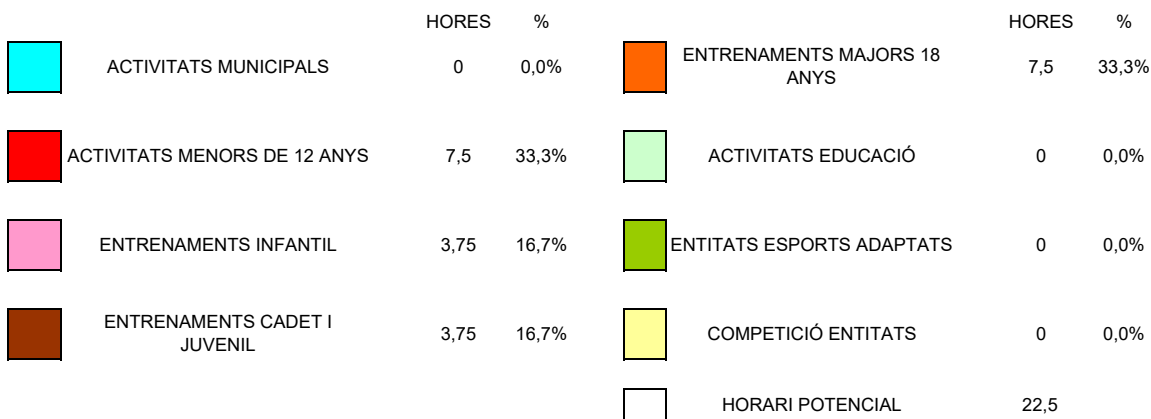

CAMP DE FUTBOL MUNICIPAL TORRES DE PALAU - CAMP AUXILIAR
HORARIS SEGONS TIPUS D'ACTIVITATS

HORES	DILLUNS			DIMARTS			DIMECRES			DIJOUS			DIVENDRES			DISSABTE		
08.00-08.30																		
08.30-09.00																		
09.00-09.30																		
09.30-10.00																		
10.00-10.30																		
10.30-11.00																		
11.00-11.30																		
11.30-12.00																		
12.00-12.30																		
12.30-13.00																		
13.00-13.30																		
13.30-14.00																		
14.00-14.30																		
14.30-15.00																		
15.00-15.30																		
15.30-16.00																		
16.00-16.30																		
16.30-17.00																		
17.00-17.30																		
17.30-18.00																		
18.00-18.30																		
18.30-19.00																		
19.00-19.30																		
19.30-20.00																		
20.00-20.30																		
20.30-21.00																		
21.00-21.30																		
21.30-22.00																		
22.00-22.30																		
22.30-23.00																		
23.00-23.30																		
23.30-24.00