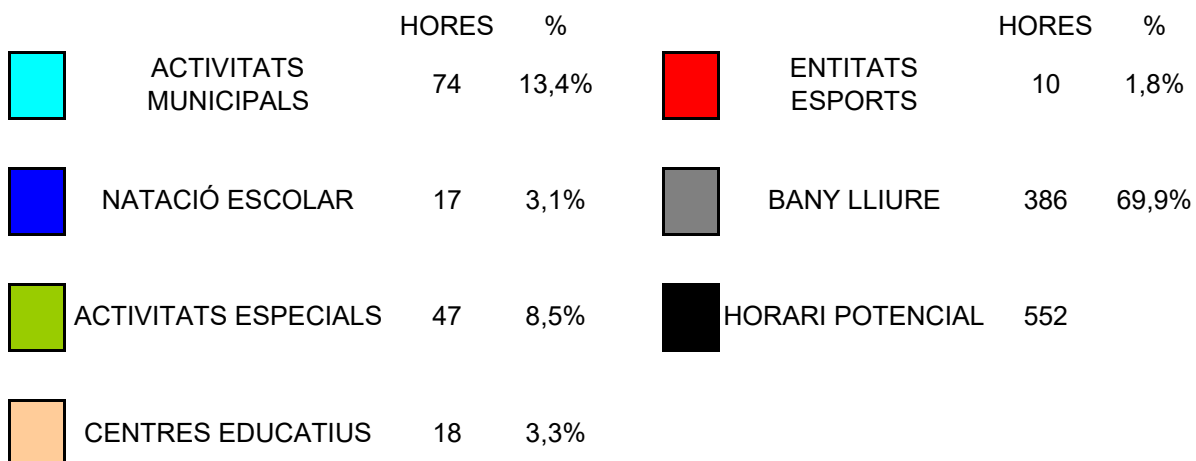

PISCINA SANTA EUGÈNIA - CAN GIBERT DEL PLA
HORARIS SEGONS TIPUS D'ACTIVITATS