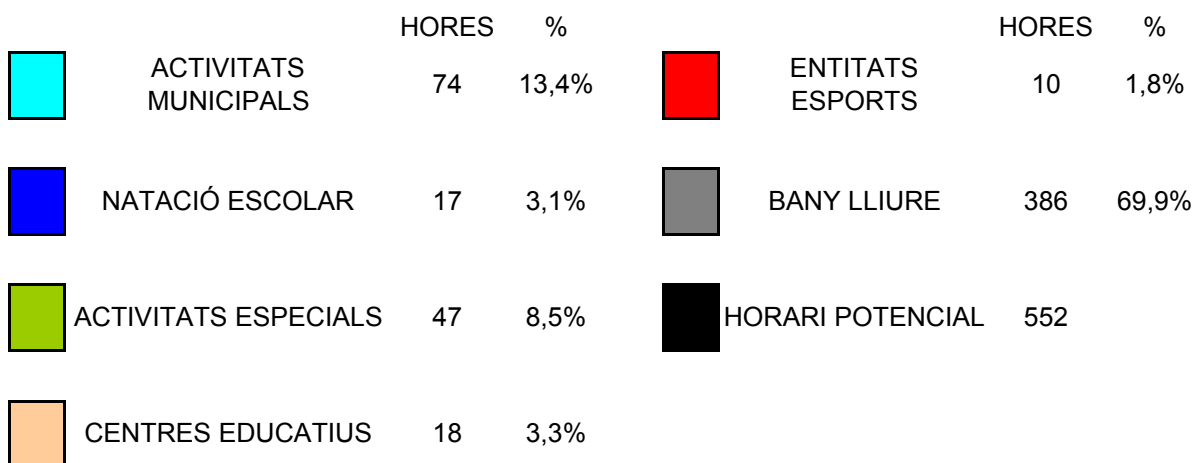

PISCINA SANTA EUGÈNIA - CAN GIBERT DEL PLA
HORARIS SEGONS TIPUS D'ACTIVITATS