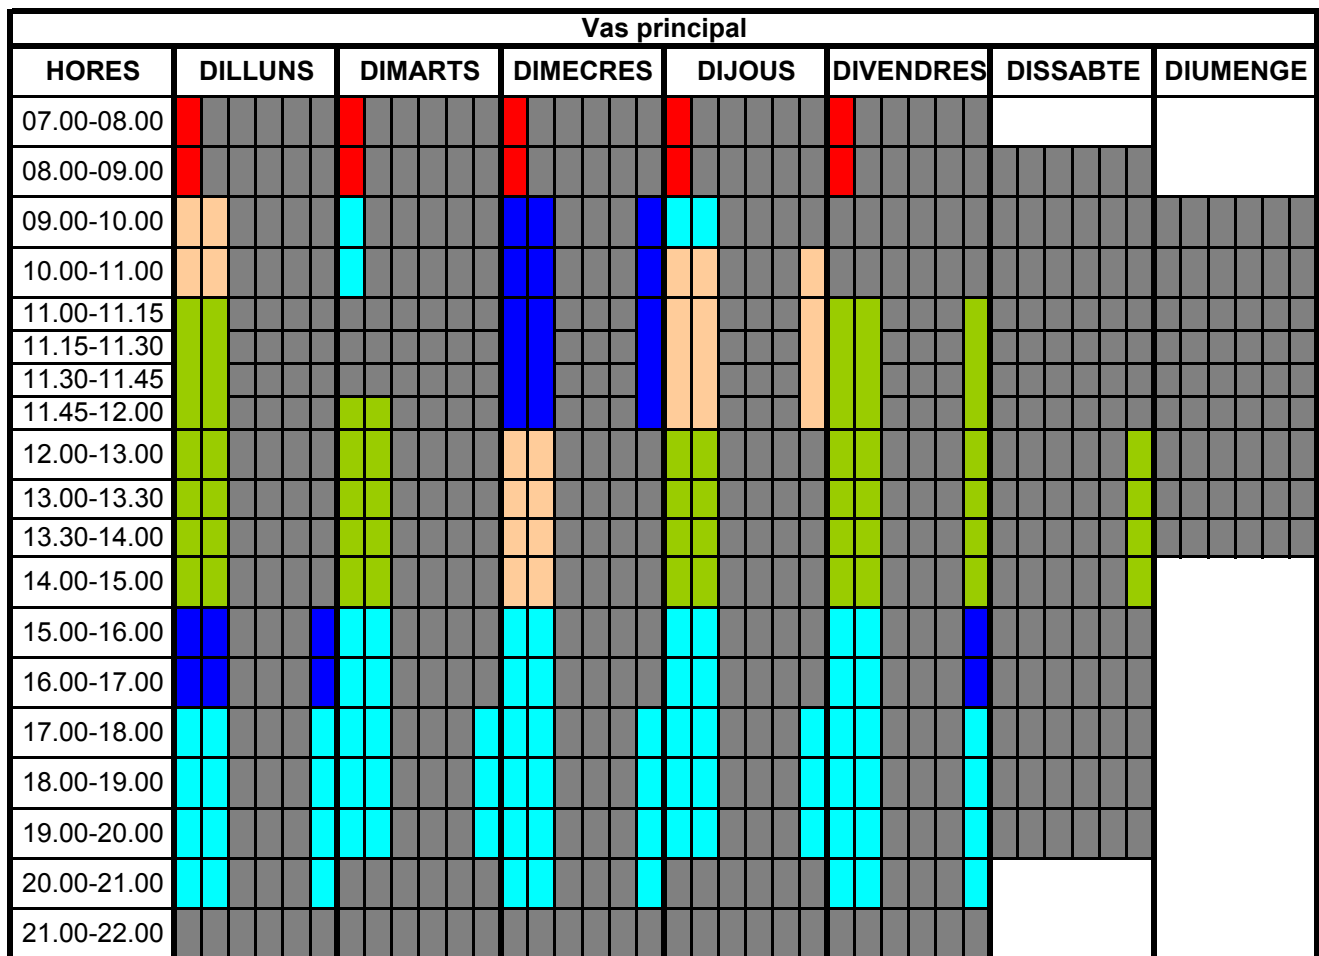

PISCINA SANTA EUGÈNIA - CAN GIBERT DEL PLA
HORARIS SEGONS TIPUS D'ACTIVITATS