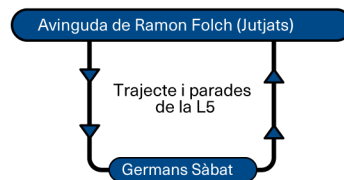

# BUS NIT GIRONA

**Dies 27, 28, 29 i 31 d'octubre, 3 i 4 de novembre**  
(vigílies de dissabtes, diumenges i festius)

DIRECCIÓ CENTRE DE GIRONA	Sortides cada mitja hora
22.00 - 22.30 - 23.00 - 23.30 - 24.00 - 0.30 - 1.00	
1.30 - 2.00 - 2.30 - 3.00 - 3.30 - 4.00 - 4.30 - 5.00 - 5.30	

DIRECCIÓ MONTJUÏC	Sortides cada hora	DIRECCIÓ GERMANS SÀBAT	Sortides cada hora
22.30 - 23.30 - 00.30 - 1.30 - 2.30 - 3.30 - 4.30 - 5.30		22.00 - 23.00 - 24.00 - 1.00 - 2.00 - 3.00 - 4.00 - 5.00 - 6.00	