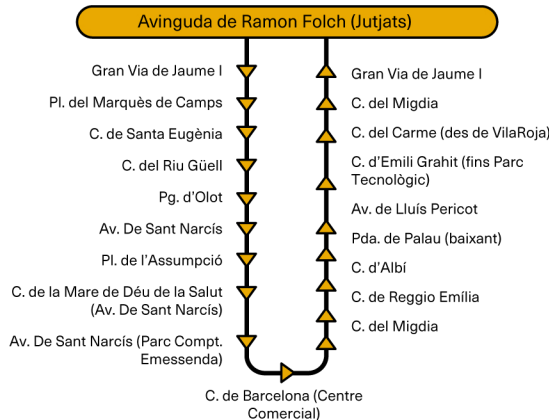

# BUS NIT GIRONA

**Dies 27, 28, 29 i 31 d'octubre, 3 i 4 de novembre**  
(vigílies de dissabtes, diumenges i festius)

DIRECCIÓ CENTRE DE GIRONA	Sortides cada mitja hora
22.00 - 22.30 - 23.00 - 23.30 - 24.00 - 0.30 - 1.00	
1.30 - 2.00 - 2.30 - 3.00 - 3.30 - 4.00 - 4.30 - 5.00 - 5.30	

DIRECCIÓ MONTJUÏC	Sortides cada hora	DIRECCIÓ GERMANS SÀBAT	Sortides cada hora
22.30 - 23.30 - 00.30 - 1.30 - 2.30 - 3.30 - 4.30 - 5.30		22.00 - 23.00 - 24.00 - 1.00 - 2.00 - 3.00 - 4.00 - 5.00 - 6.00	

DIRECCIÓ RAMON FOLCH	Sortides cada hora	DIRECCIÓ RAMON FOLCH	Sortides cada hora
22.45 - 23.45 - 00.45 - 1.45 - 2.45 - 3.45 - 4.45		22.15 - 23.15 - 00.15 - 1.15 - 2.15 - 3.15 - 4.15 - 5.15	