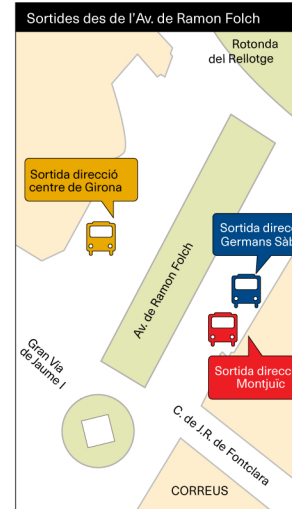

# BUS NIT GIRONA

**Dies 27, 28, 29 i 31 d'octubre, 3 i 4 de novembre**  
(vigílies de dissabtes, diumenges i festius)

DIRECCIÓ CENTRE DE GIRONA	Sortides cada mitja hora
22.00 - 22.30 - 23.00 - 23.30 - 24.00 - 0.30 - 1.00	
1.30 - 2.00 - 2.30 - 3.00 - 3.30 - 4.00 - 4.30 - 5.00 - 5.30	

DIRECCIÓ MONTJUÏC	Sortides cada hora	DIRECCIÓ GERMANS SÀBAT	Sortides cada hora
22.30 - 23.30 - 00.30 - 1.30 - 2.30 - 3.30 - 4.30 - 5.30		22.00 - 23.00 - 24.00 - 1.00 - 2.00 - 3.00 - 4.00 - 5.00 - 6.00	

DIRECCIÓ RAMON FOLCH	Sortides cada hora	DIRECCIÓ RAMON FOLCH	Sortides cada hora
22.45 - 23.45 - 00.45 - 1.45 - 2.45 - 3.45 - 4.45		22.15 - 23.15 - 00.15 - 1.15 - 2.15 - 3.15 - 4.15 - 5.15	