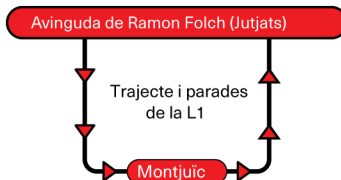

# BUS NIT GIRONA

**Dies 27, 28, 29 i 31 d'octubre, 3 i 4 de novembre**  
(vigílies de dissabtes, diumenges i festius)

DIRECCIÓ CENTRE DE GIRONA	Sortides cada mitja hora
22.00 - 22.30 - 23.00 - 23.30 - 24.00 - 0.30 - 1.00	
1.30 - 2.00 - 2.30 - 3.00 - 3.30 - 4.00 - 4.30 - 5.00 - 5.30	

DIRECCIÓ MONTJUÏC	Sortides cada hora	DIRECCIÓ GERMANS SÀBAT	Sortides cada hora
22.30 - 23.30 - 00.30 - 1.30 - 2.30 - 3.30 - 4.30 - 5.30		22.00 - 23.00 - 24.00 - 1.00 - 2.00 - 3.00 - 4.00 - 5.00 - 6.00	