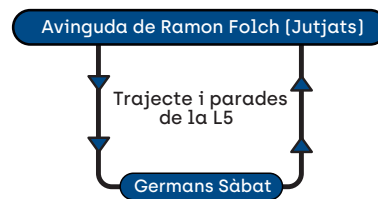

DIRECCIÓ RAMON FOLCH Sortides cada hora
22.45 - 23.45 - 00.45 - 1.45 - 2.45 - 3.45 - 4.45

DIRECCIÓ RAMON FOLCH Sortides cada hora
22.15 - 23.15 - 00.15 - 1.15 - 2.15 - 3.15 - 4.15 - 5.15