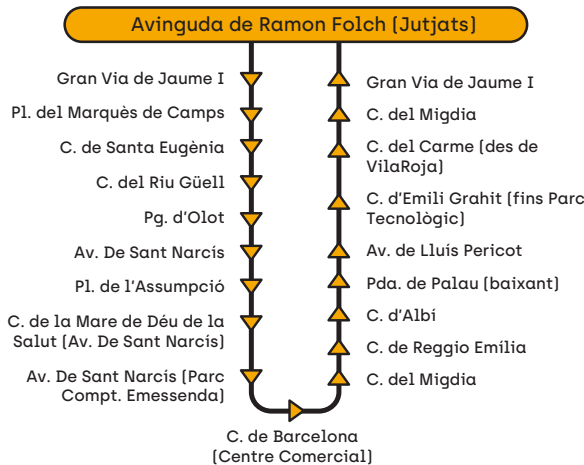

Bus nit Girona

Seràn vàlids tots els títols de TMG.
La targeta BUS UdG i les targetes ATM no seràn vàlides.

Dies 28, 29, 30 i 31 d'octubre, i 5 i 6 de novembre
[vigílies de dissabtes, diumenges i festius]

DIRECCIÓ CENTRE DE GIRONA Sortides cada mitja hora
22.00 - 22.30 - 23.00 - 23.30 - 24.00 - 0.30 - 1.00
1.30 - 2.00 - 2.30 - 3.00 - 3.30 - 4.00 - 4.30 - 5.00 - 5.30

DIRECCIÓ MONTJUÏC Sortides cada hora
22.30 - 23.30 - 00.30 - 1.30 - 2.30 - 3.30 - 4.30 - 5.30

DIRECCIÓ GERMANS SÀBAT Sortides cada hora
22.00 - 23.00 - 24.00 - 1.00 - 2.00 - 3.00 - 4.00 - 5.00 - 6.00

DIRECCIÓ RAMON FOLCH Sortides cada hora
22.45 - 23.45 - 00.45 - 1.45 - 2.45 - 3.45 - 4.45

DIRECCIÓ RAMON FOLCH Sortides cada hora
22.15 - 23.15 - 00.15 - 1.15 - 2.15 - 3.15 - 4.15 - 5.15