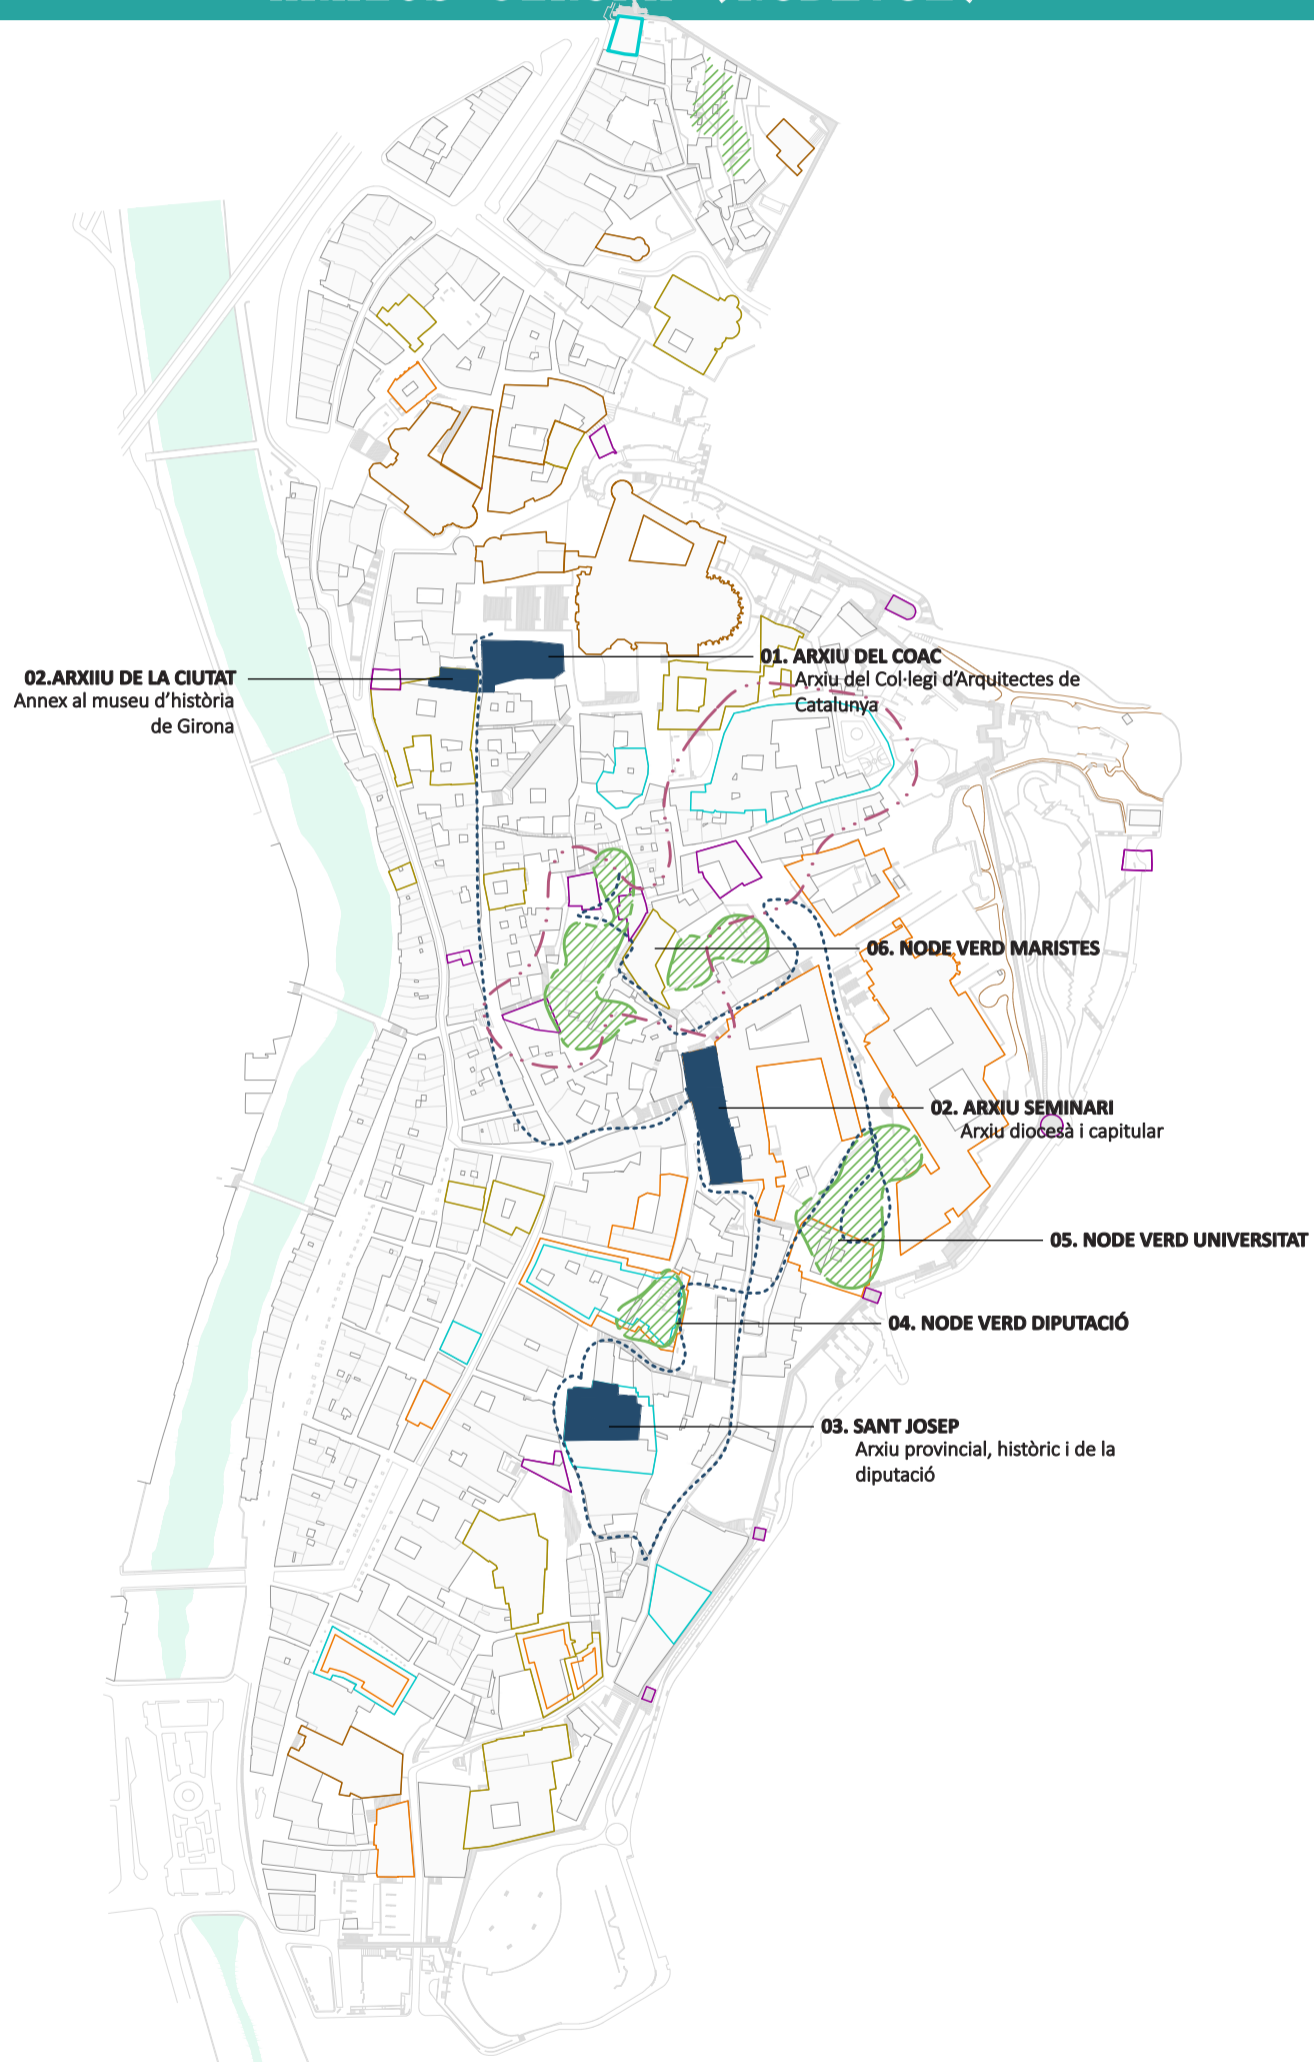

A

RUTES

RUTA.03 / 05 JUNY / FASE.01-DIAGNOSI
ARXIUS GIRONA (NODE.02)

Gràfics: Adrià Planas Beltran - Maig 2021

V