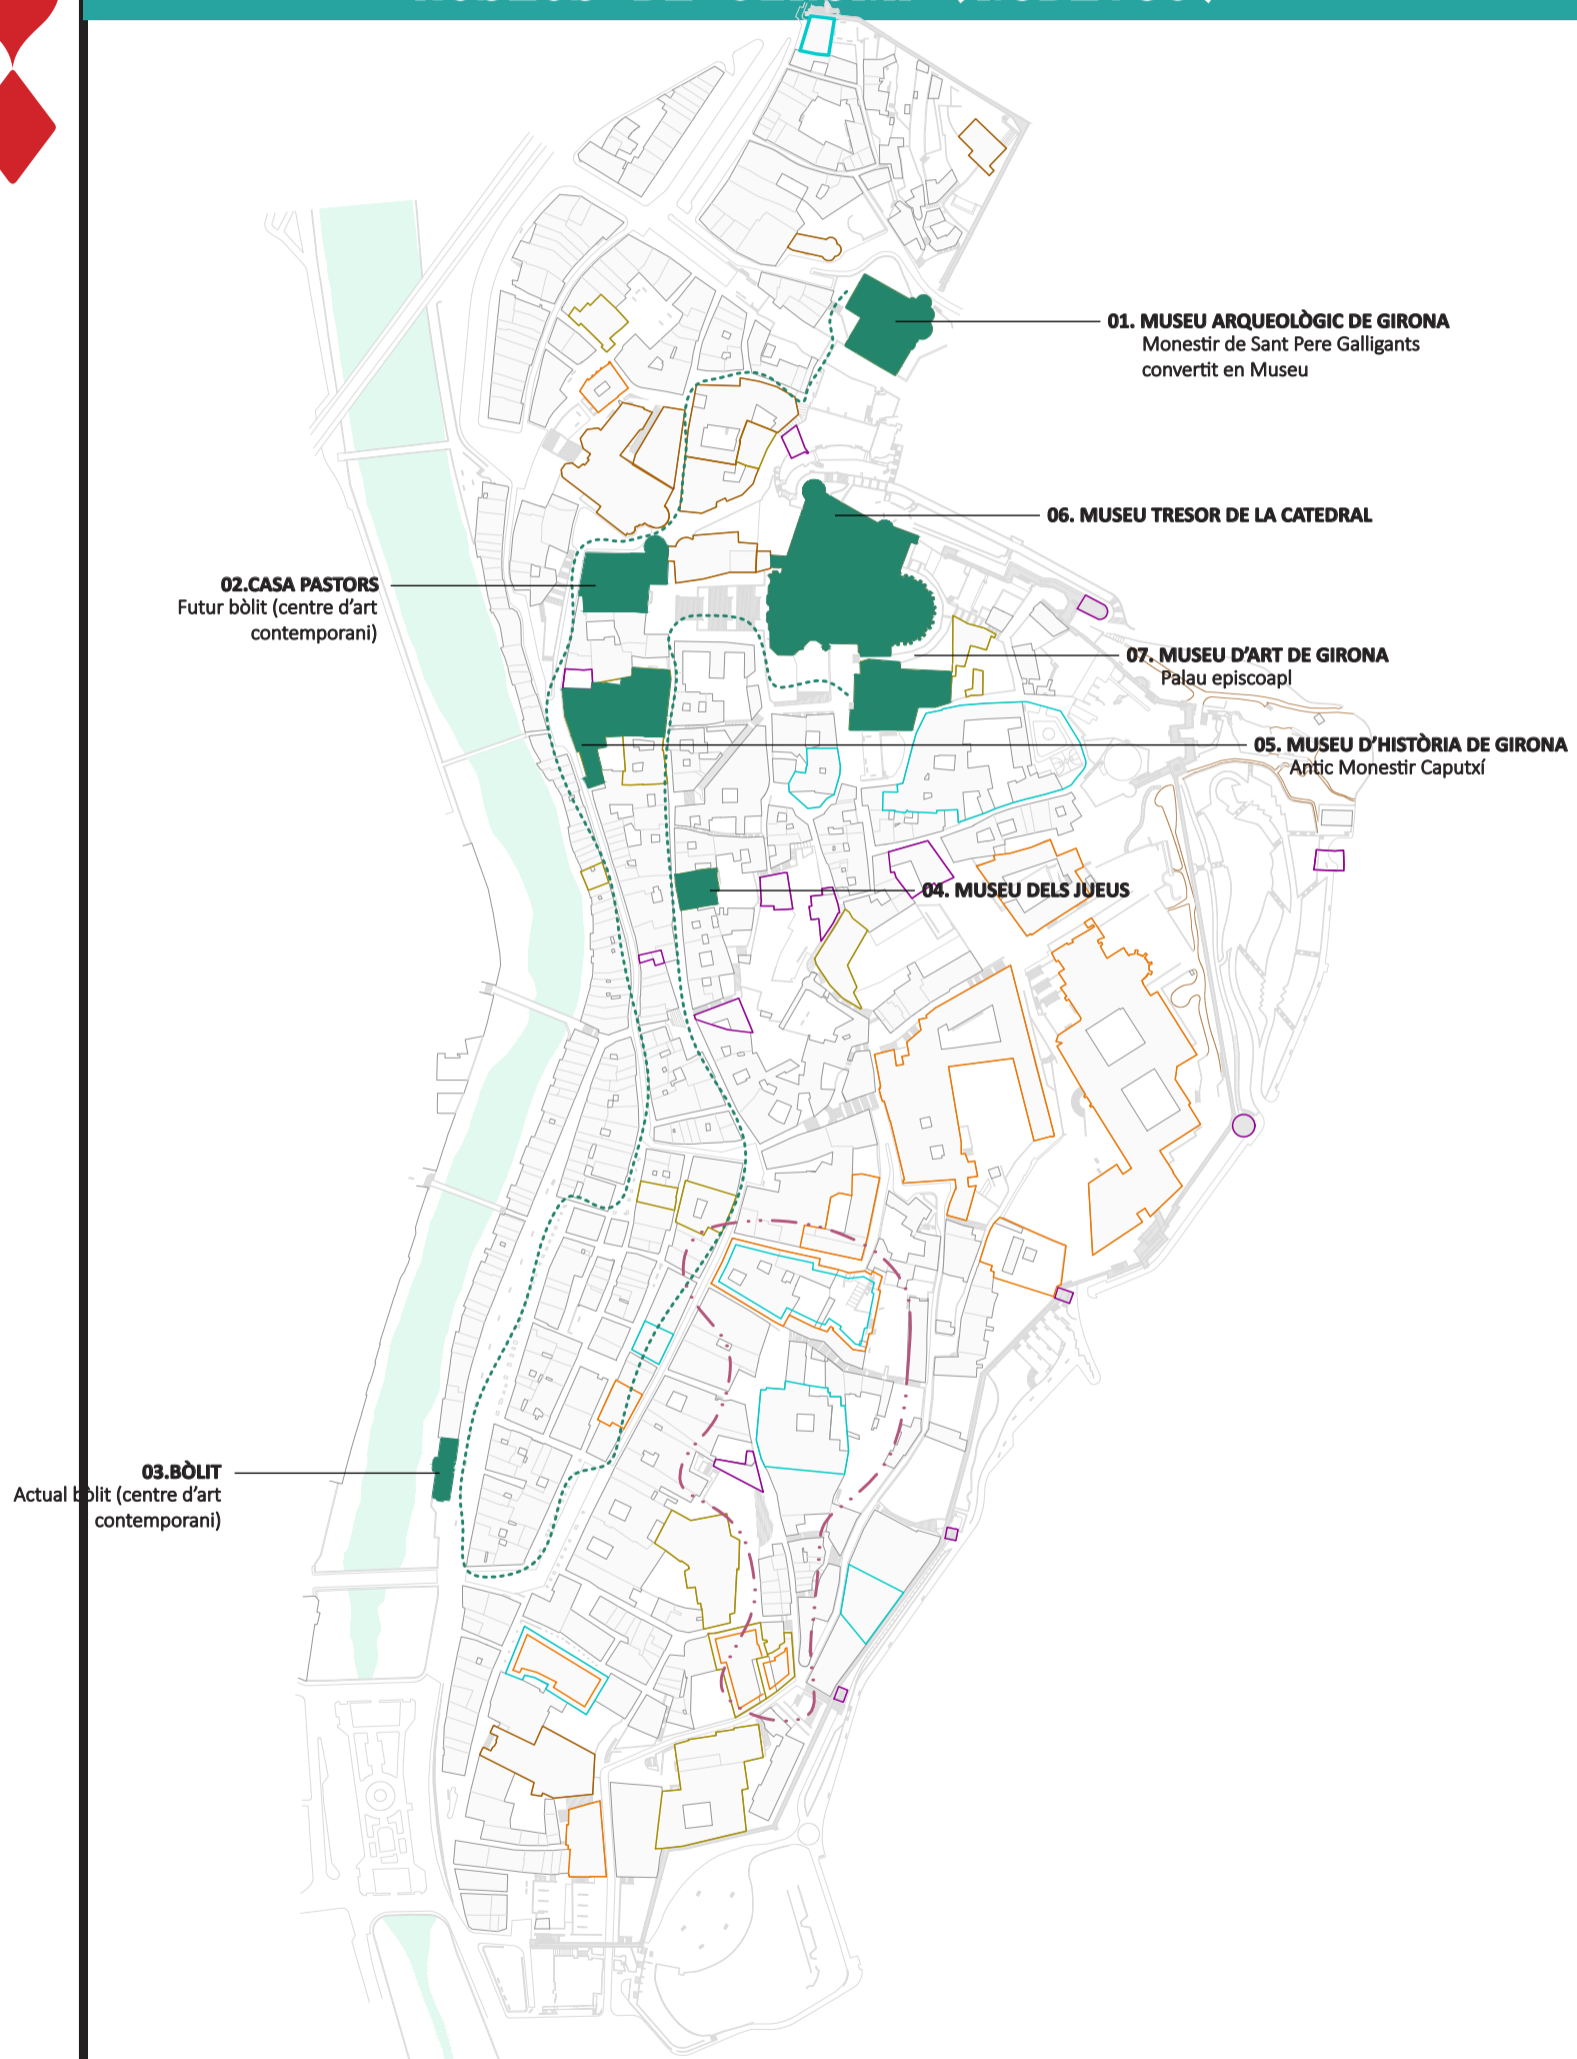

A

RUTES

RUTA.02 / 29 MAIG / FASE.01-DIAGNOSI
MUSEUS DE GIRONA (NODE.03)

V