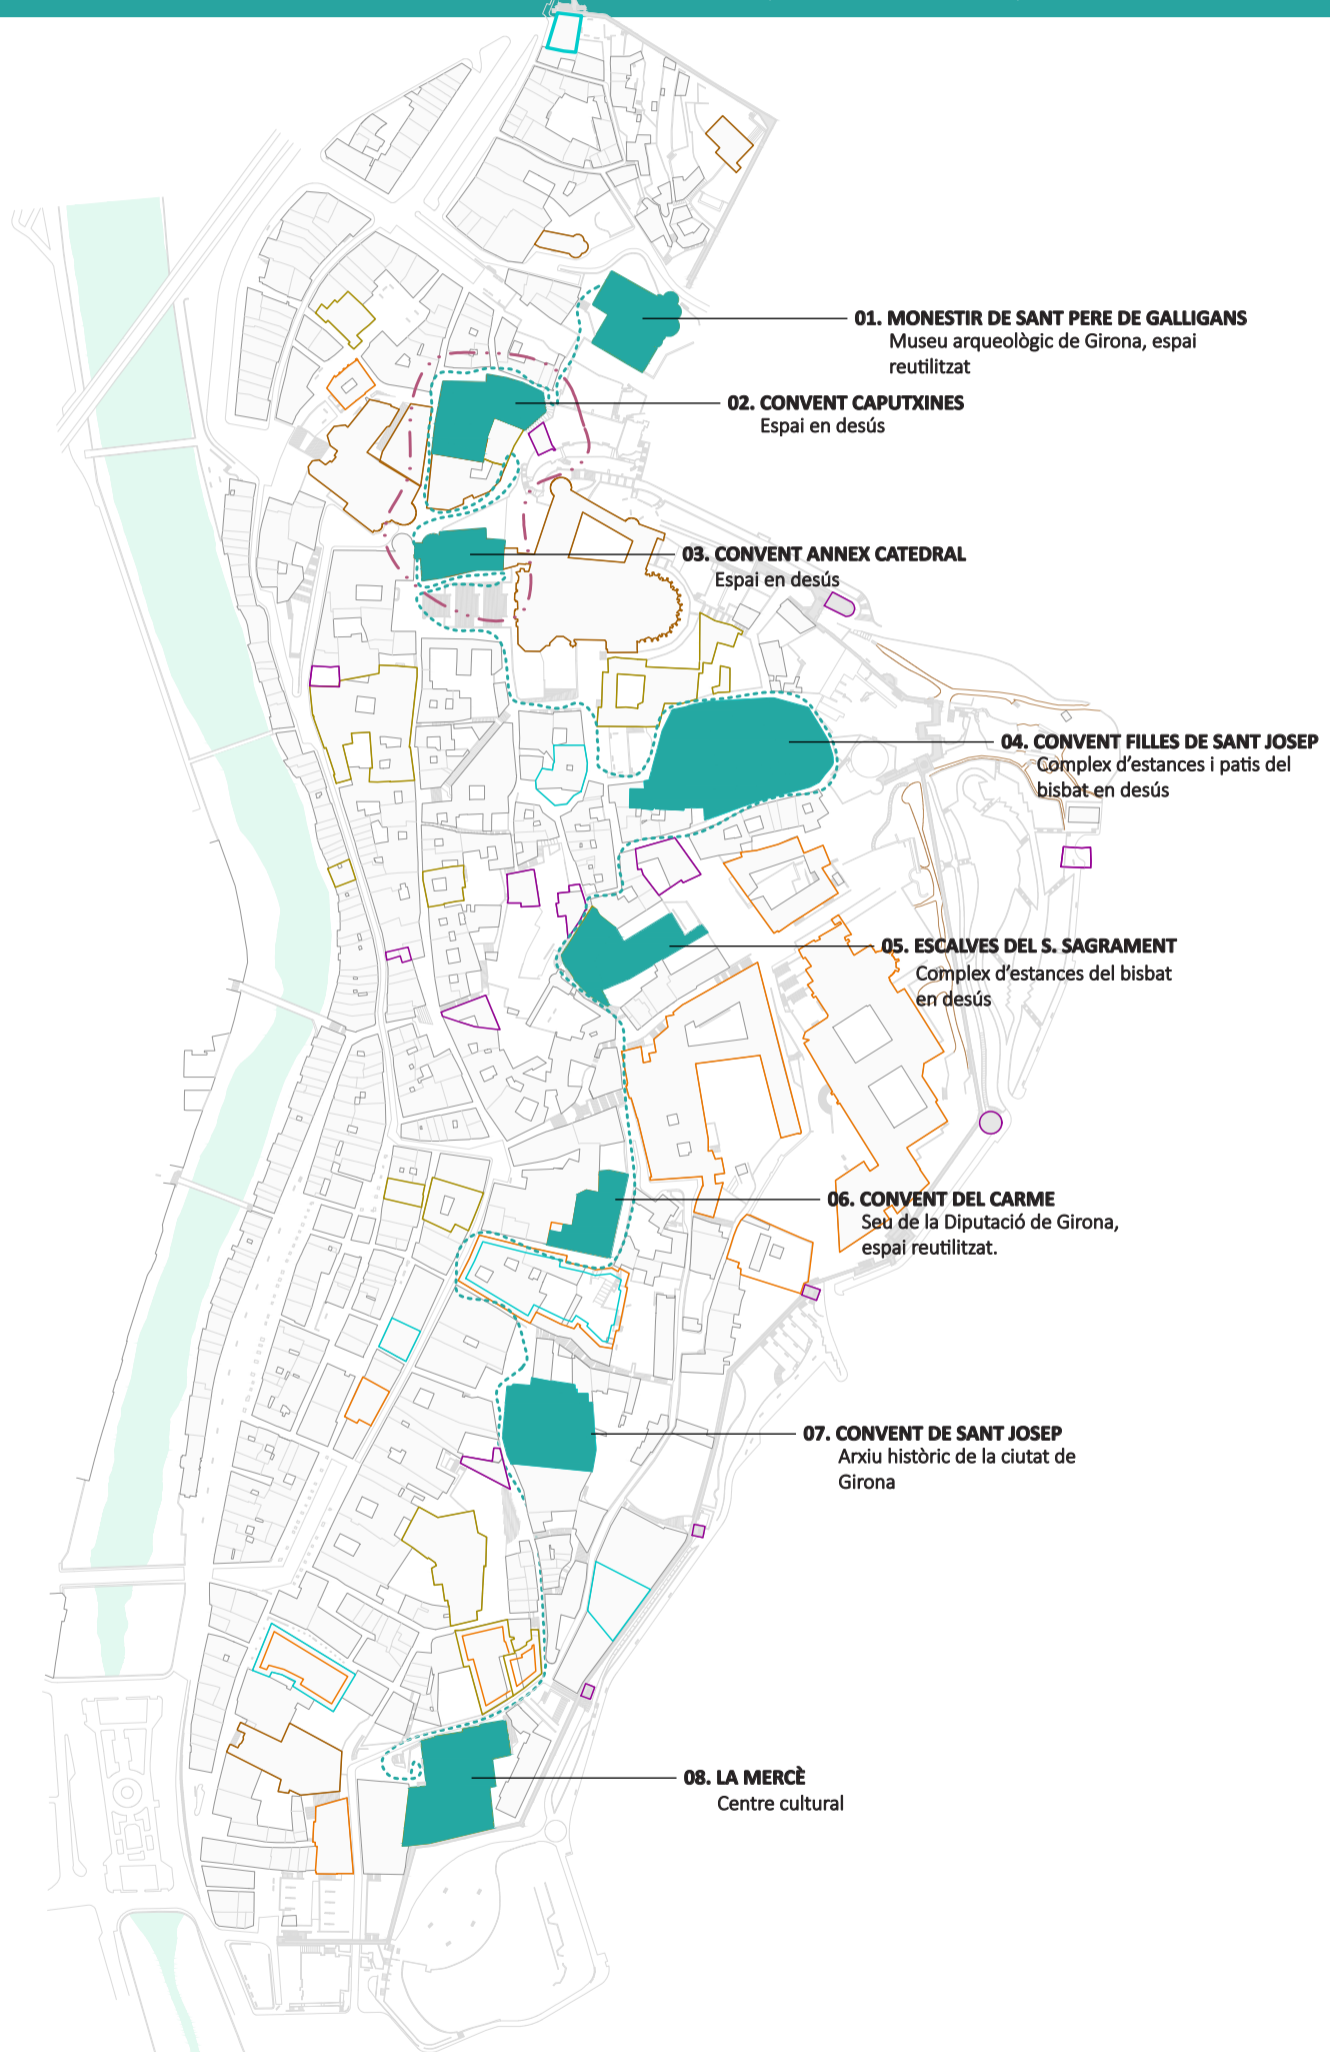

## RUTES

RUTA.01 / 22 MAIG / FASE.01-DIAGNOSI  
CONVENTS I MONESTIRS (NODE.01)

Gràfics: Adrià Planas Beltran- Maig 2021

# V