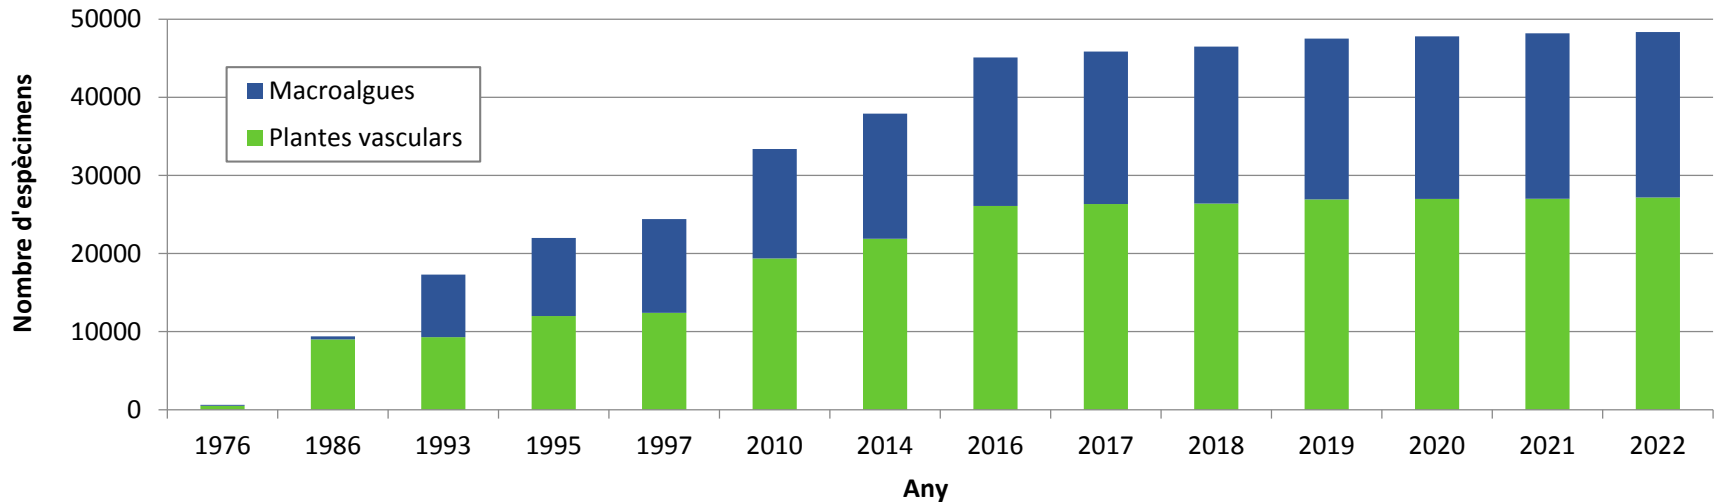

HGI-PV

27.178 Plantes vasculares
4.431 taxons

HGI-A

21.184 Macroalgues marines
1.137 taxons

Evolució del nombre d'espècimens 1976-2022

L'Herbari de la Universitat de Girona

> 1.000 plecs de la Catalunya Nord