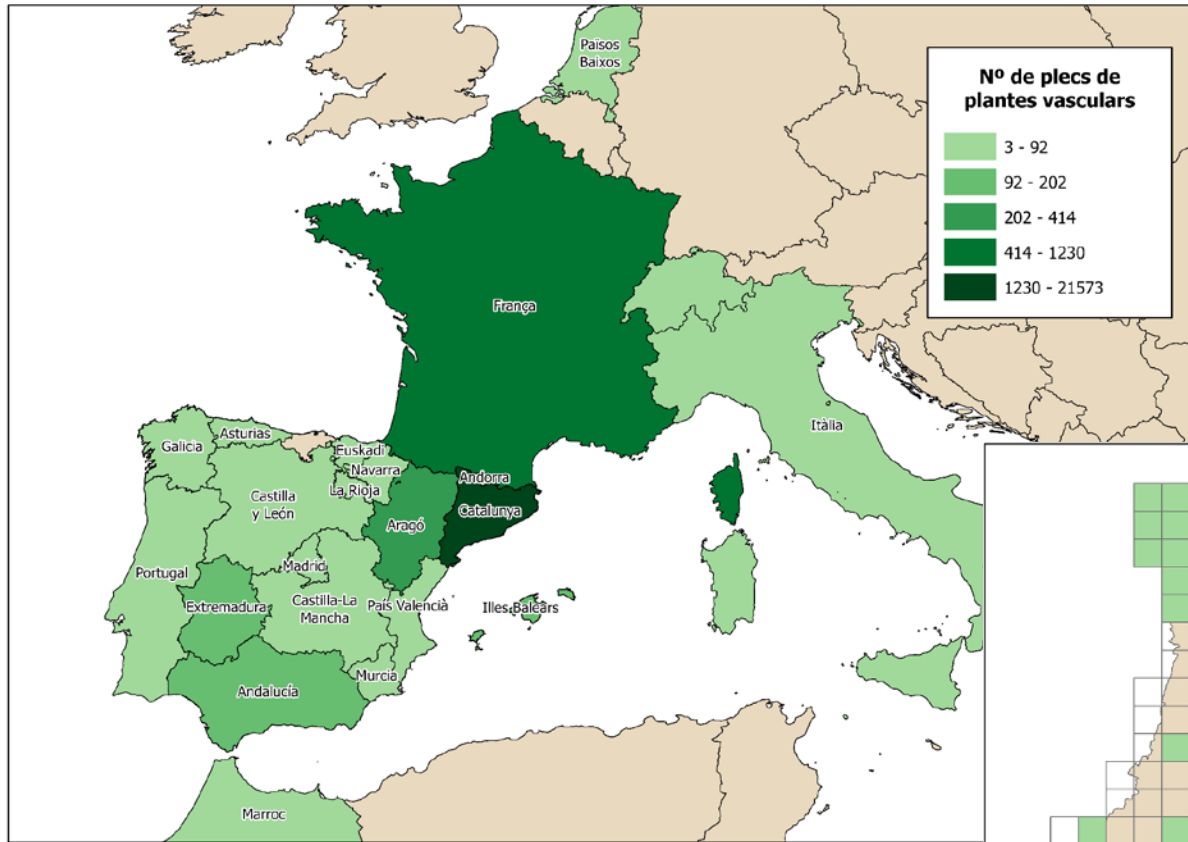

HGI-PV

27.178 Plantes vasculares
4.431 taxons

HGI-A

21.184 Macroalgues marines
1.137 taxons

Evolució del nombre d'espècimens 1976-2022

L'Herbari de la Universitat de Girona

> 1.000 plecs de la Catalunya Nord