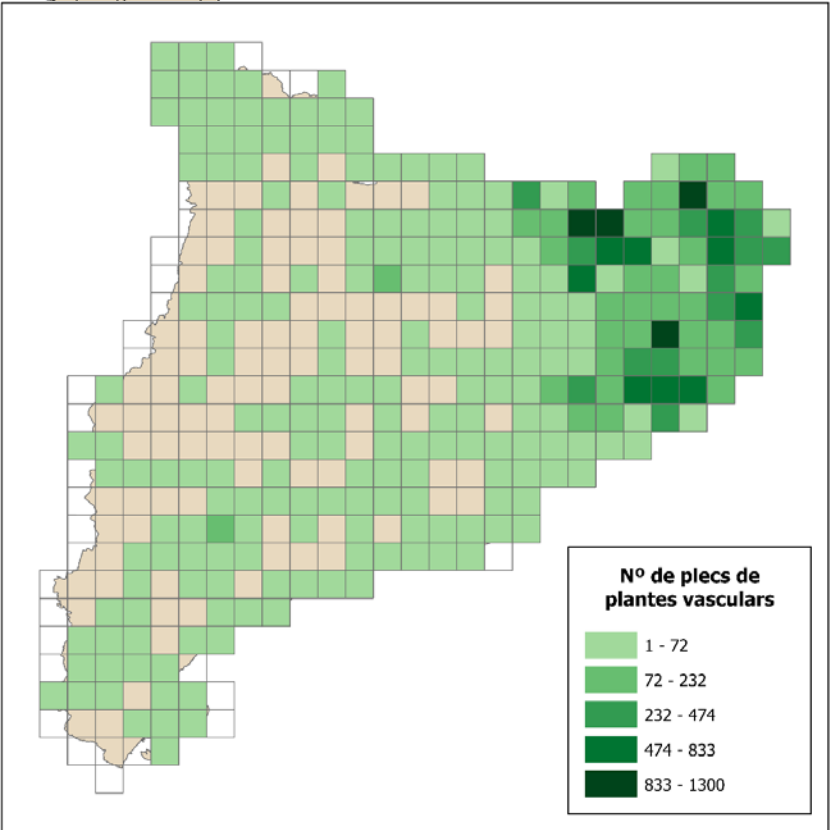

L'Herbari de la Universitat de Girona

> 1.000 plecs de la Catalunya Nord

Especialitzat en la flora de les comarques de Girona